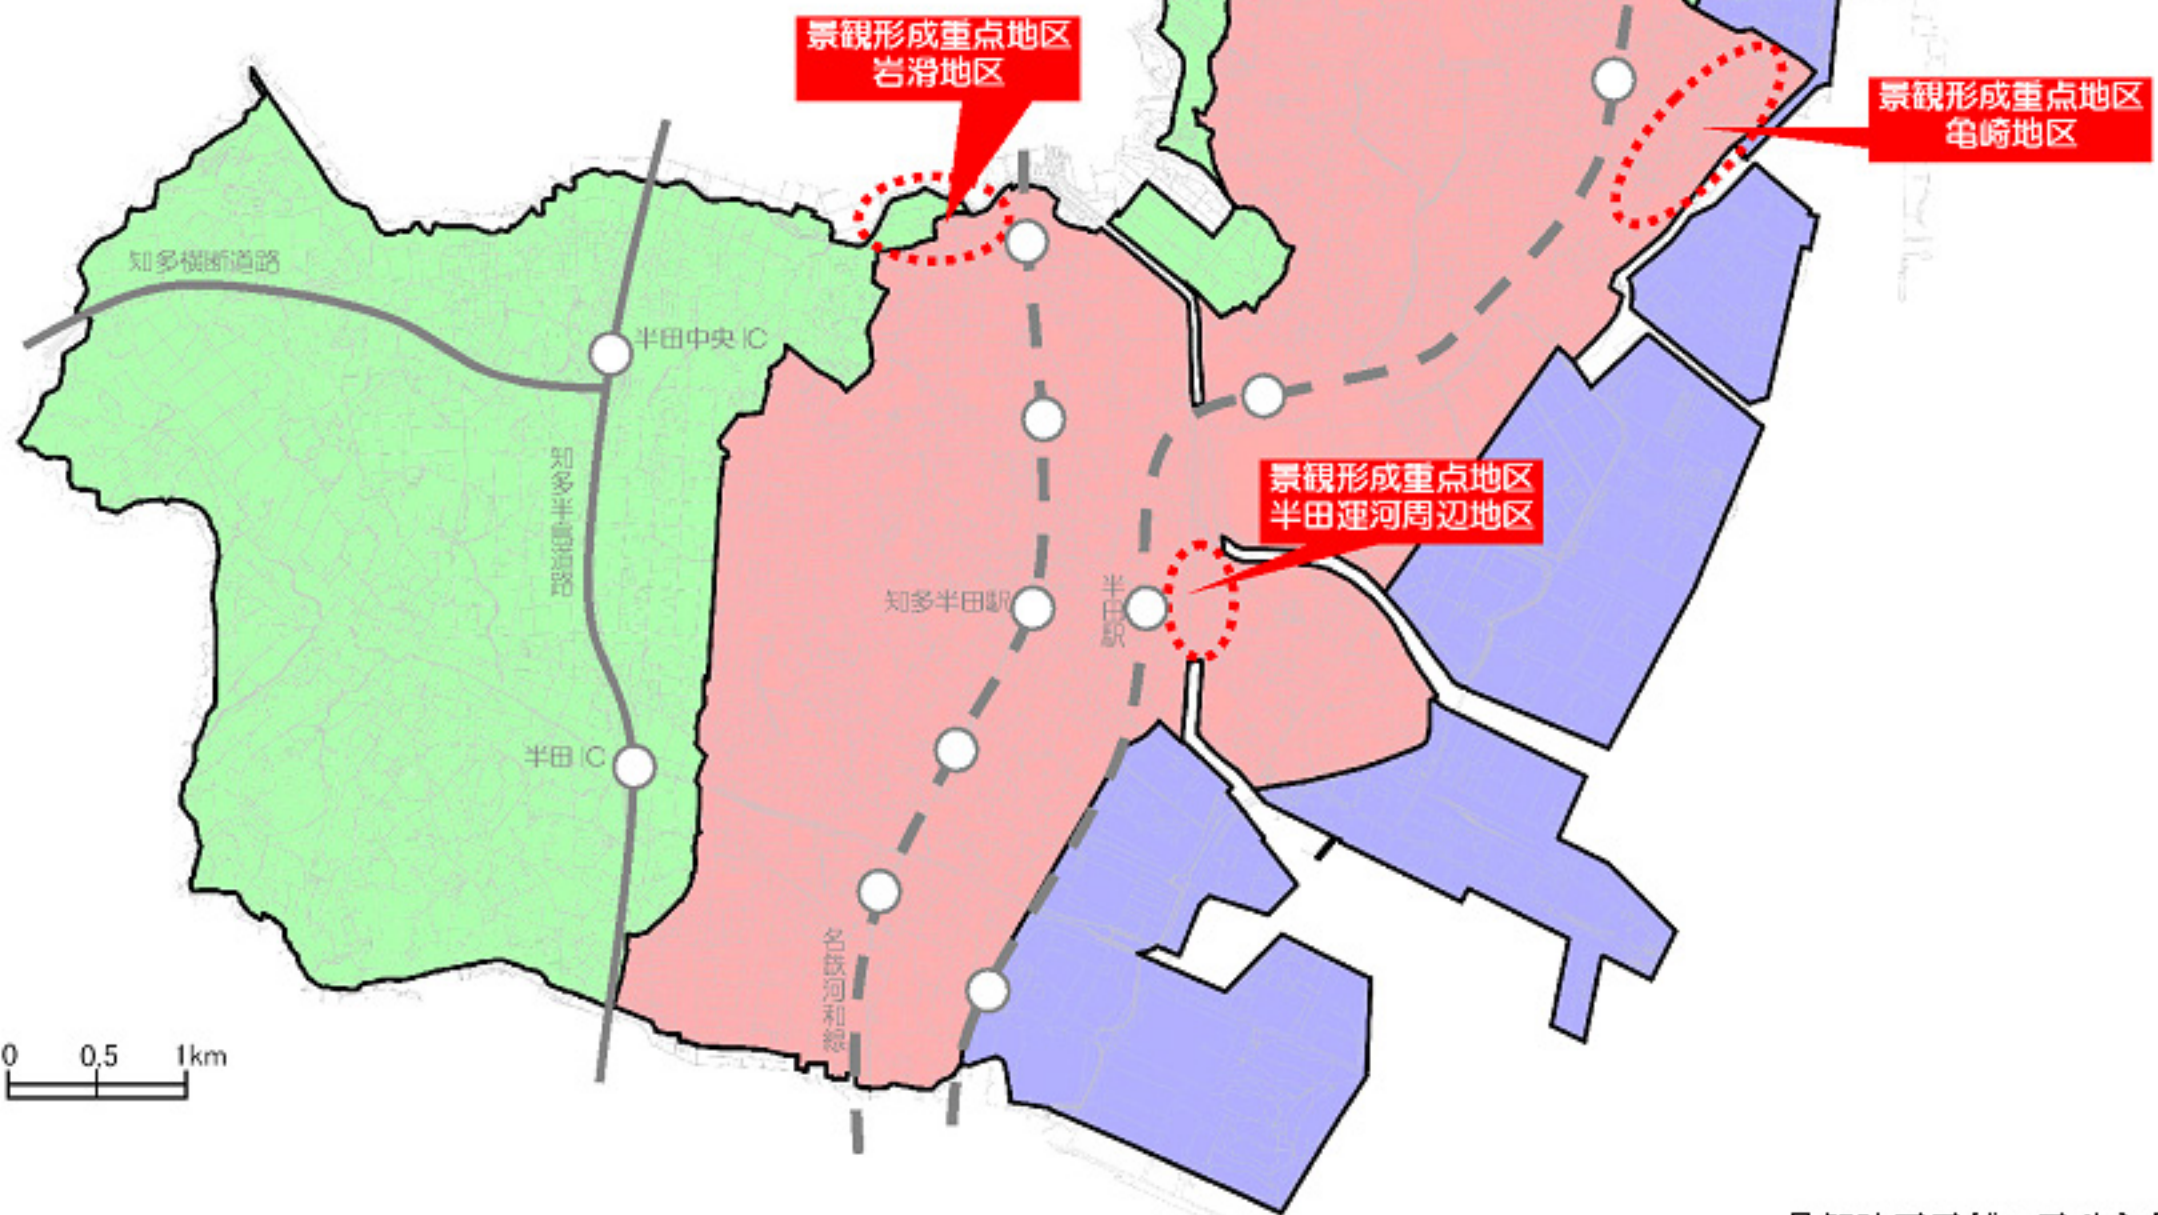

# 半田市全図

0 500 1,000 2,000m

- くらし風景地域
- 里山風景地域
- みなと風景地域

景観計画区域の区分と位置