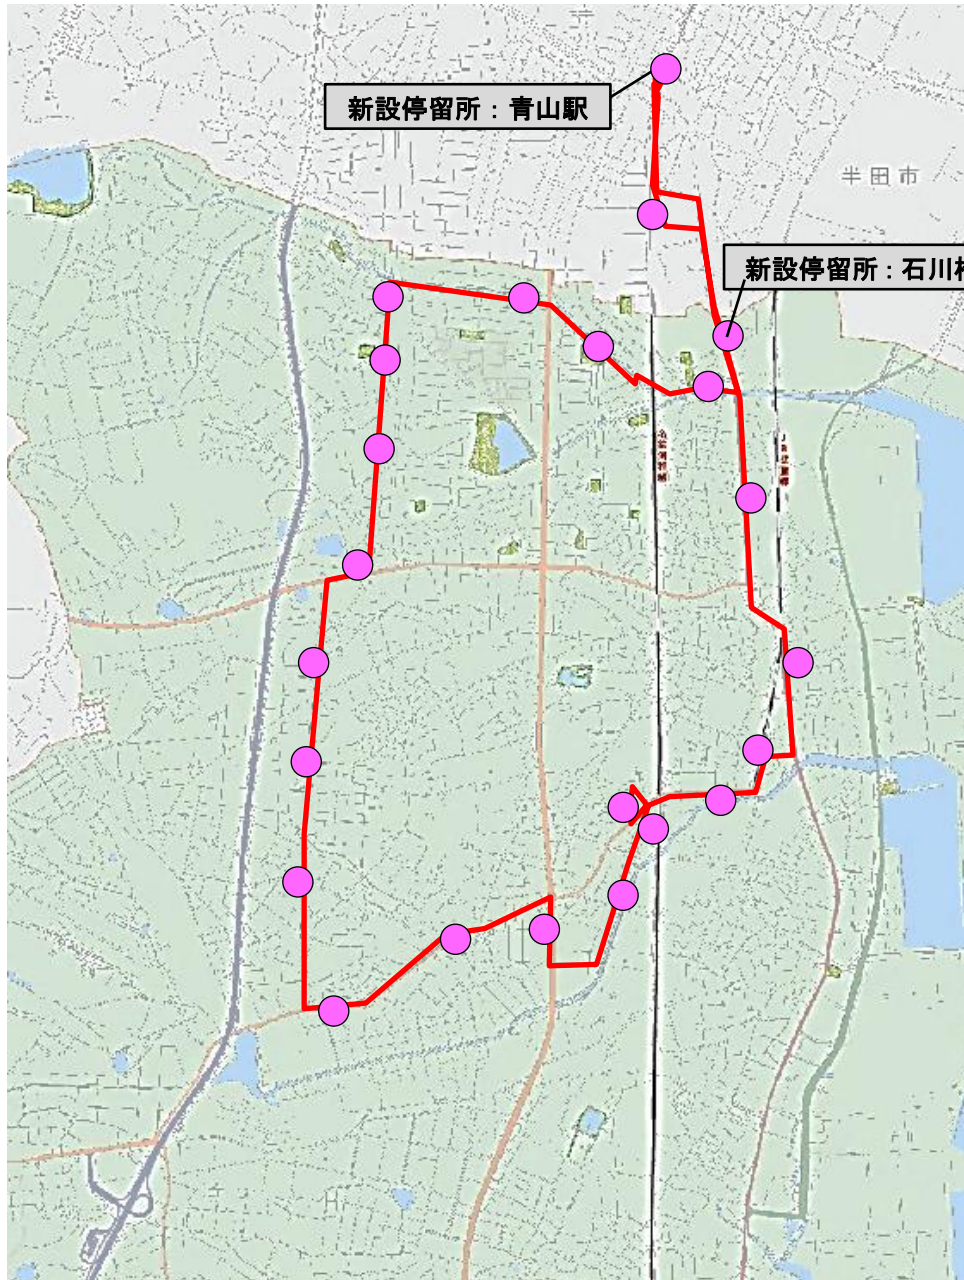

平成 30 年 10 月北部赤ルート青山駅への乗り入れについて

変更箇所の詳細地図