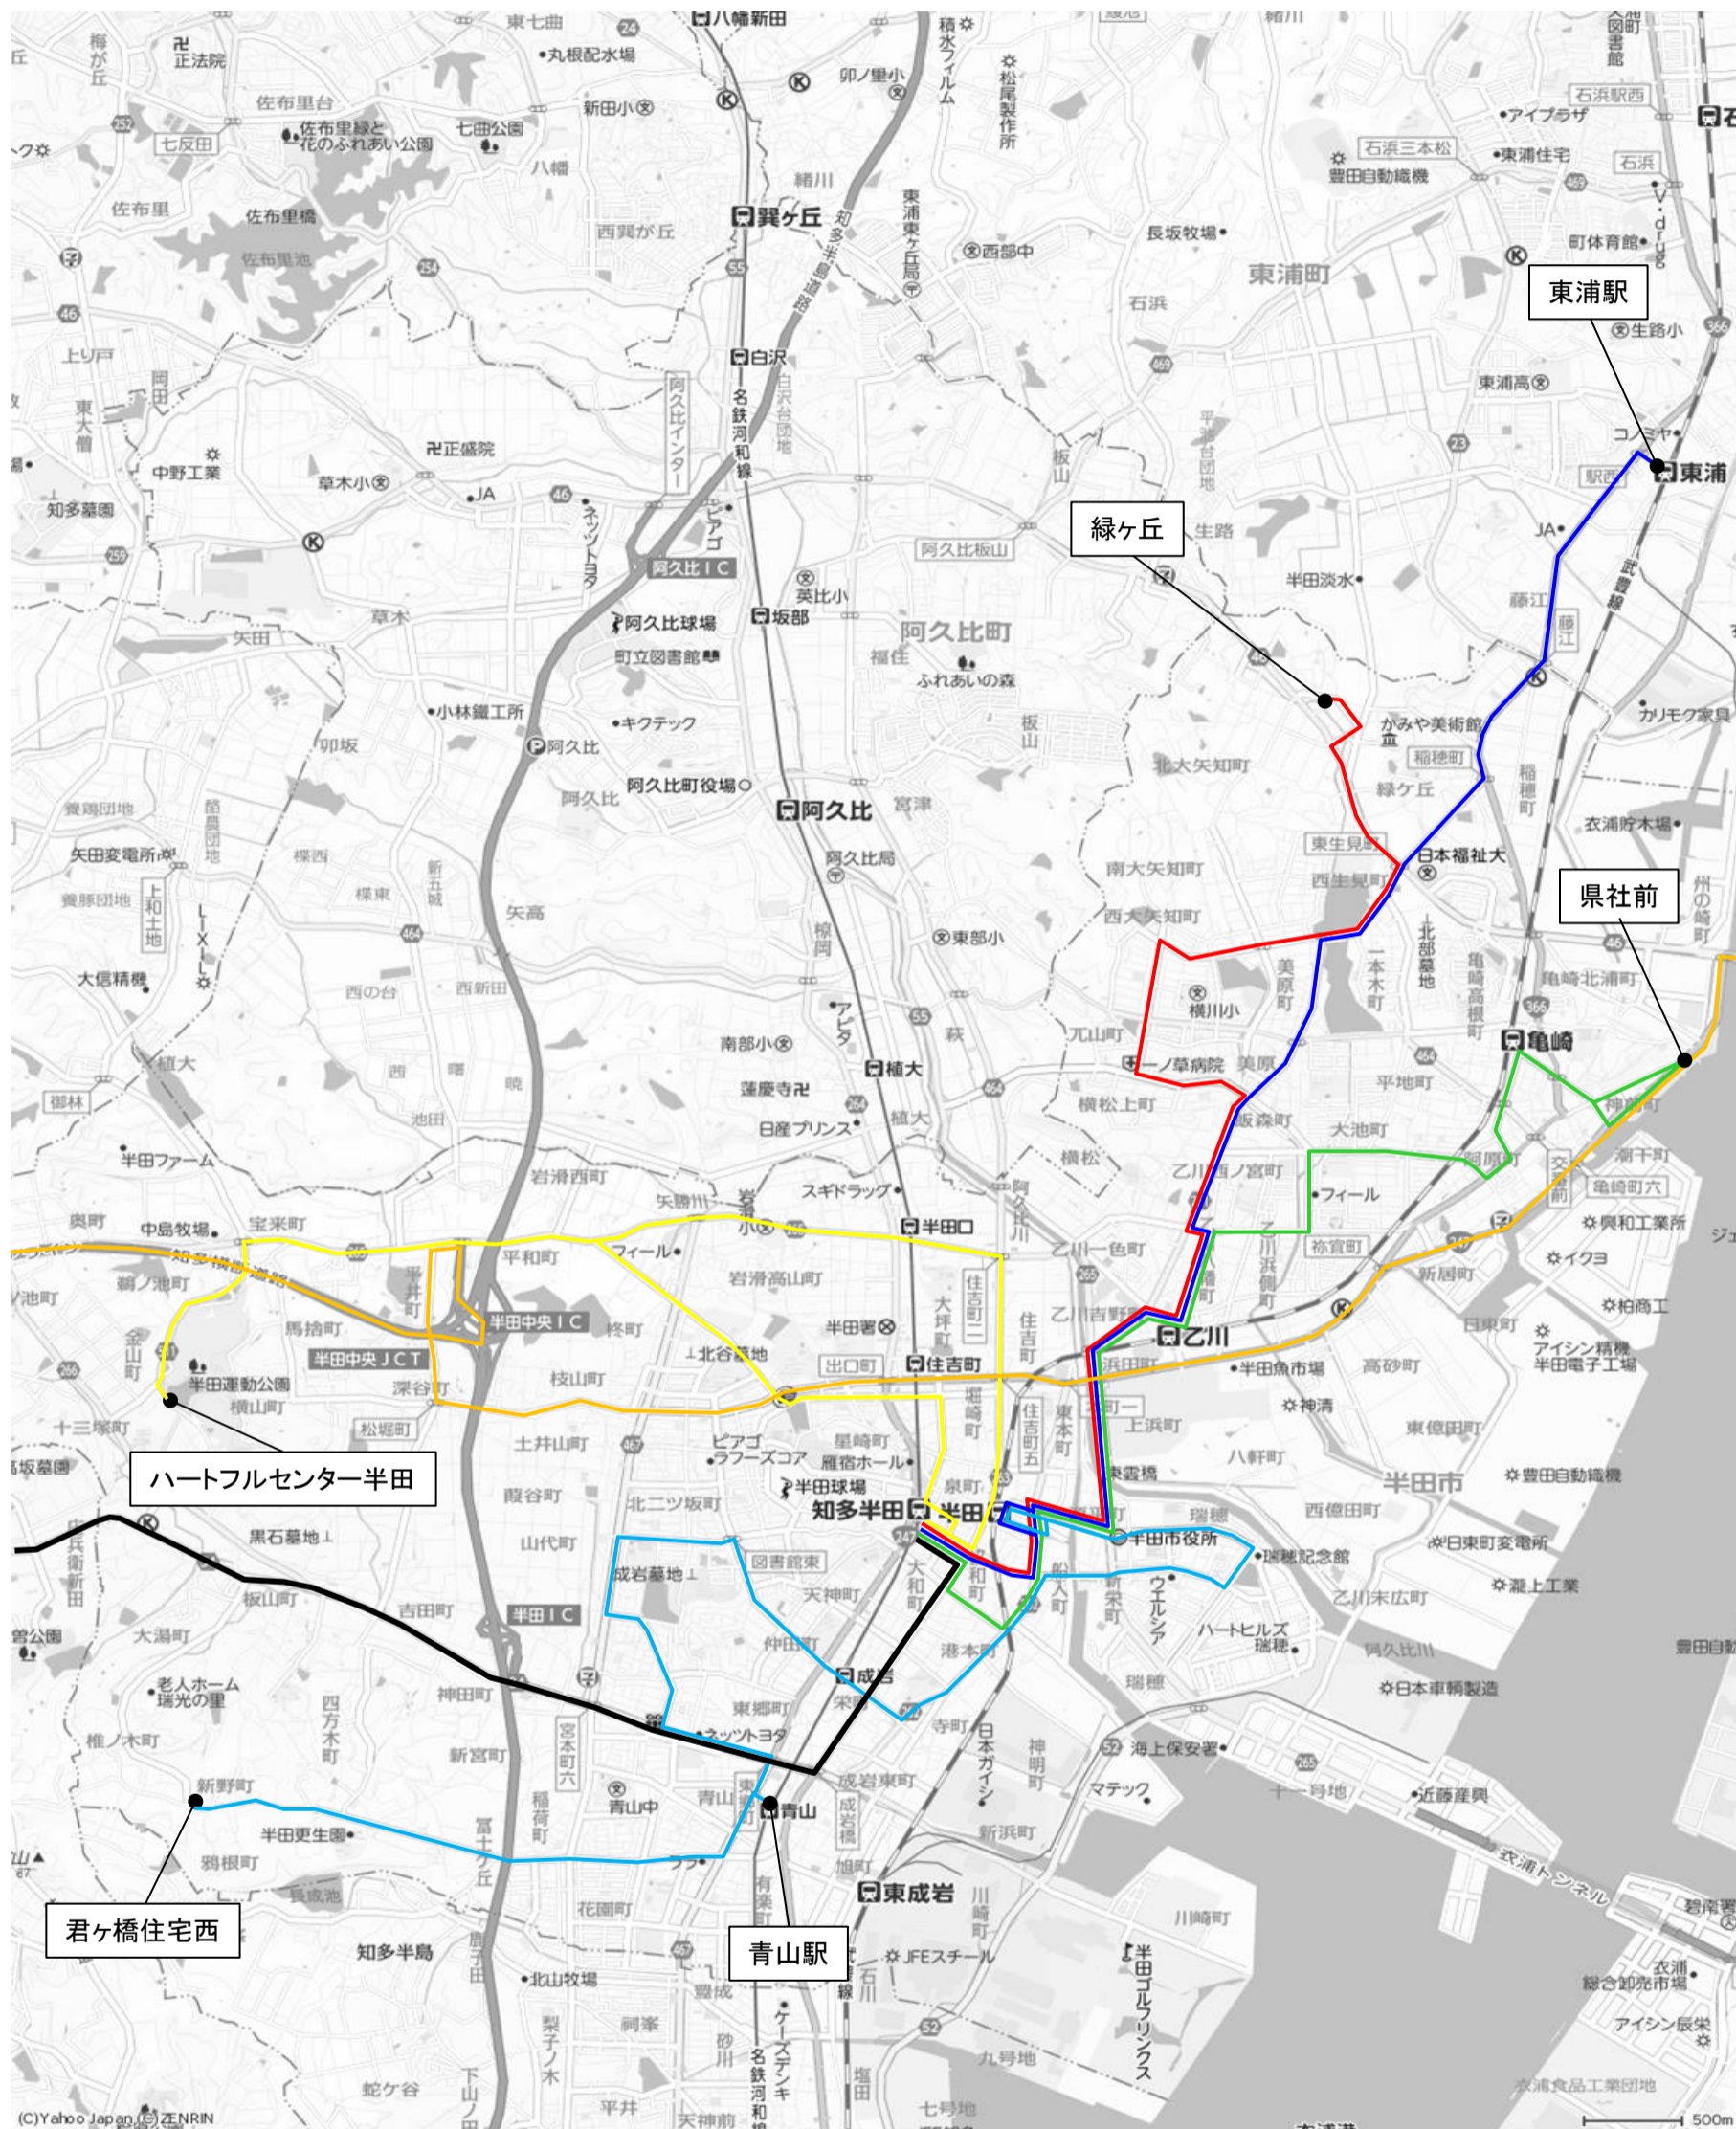

# 路線図 (現)

< 凡例 >

	有脇線 (知多半田駅～東浦駅)
	岩滑線 (知多半田駅～ハートフルセンター半田)
	亀崎線 (知多半田駅～県社前)
	鴉根線 (JR半田駅前～君ヶ橋住宅西)、花園線 (青山駅～君ヶ橋住宅西)
	上池線 (知多半田駅～緑ヶ丘)
	常滑線 (知多半田駅～常滑市民病院、知多半田駅～中部国際空港)
	安城中部空港線 (中部国際空港～南安城駅)