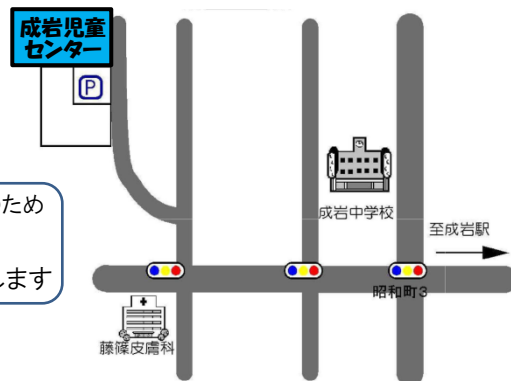

## 利用案内

児童センターは、市内に住む子どもたちが利用できる「みんなの遊び場」です。

※小学生未満のお子さんは、保護者の付き添いが必要です

### ●開館時間

(4月～9月) AM 9時30分～PM 6時00分  
(10月～3月) AM 9時00分～PM 5時30分

※12時から1時の間は、お昼ご飯、休憩をとりに家に帰りましょう

当面、館内の消毒のため  
AM9時30分に開館  
PM5時30分に閉館します

### ～成岩児童センターの場所～