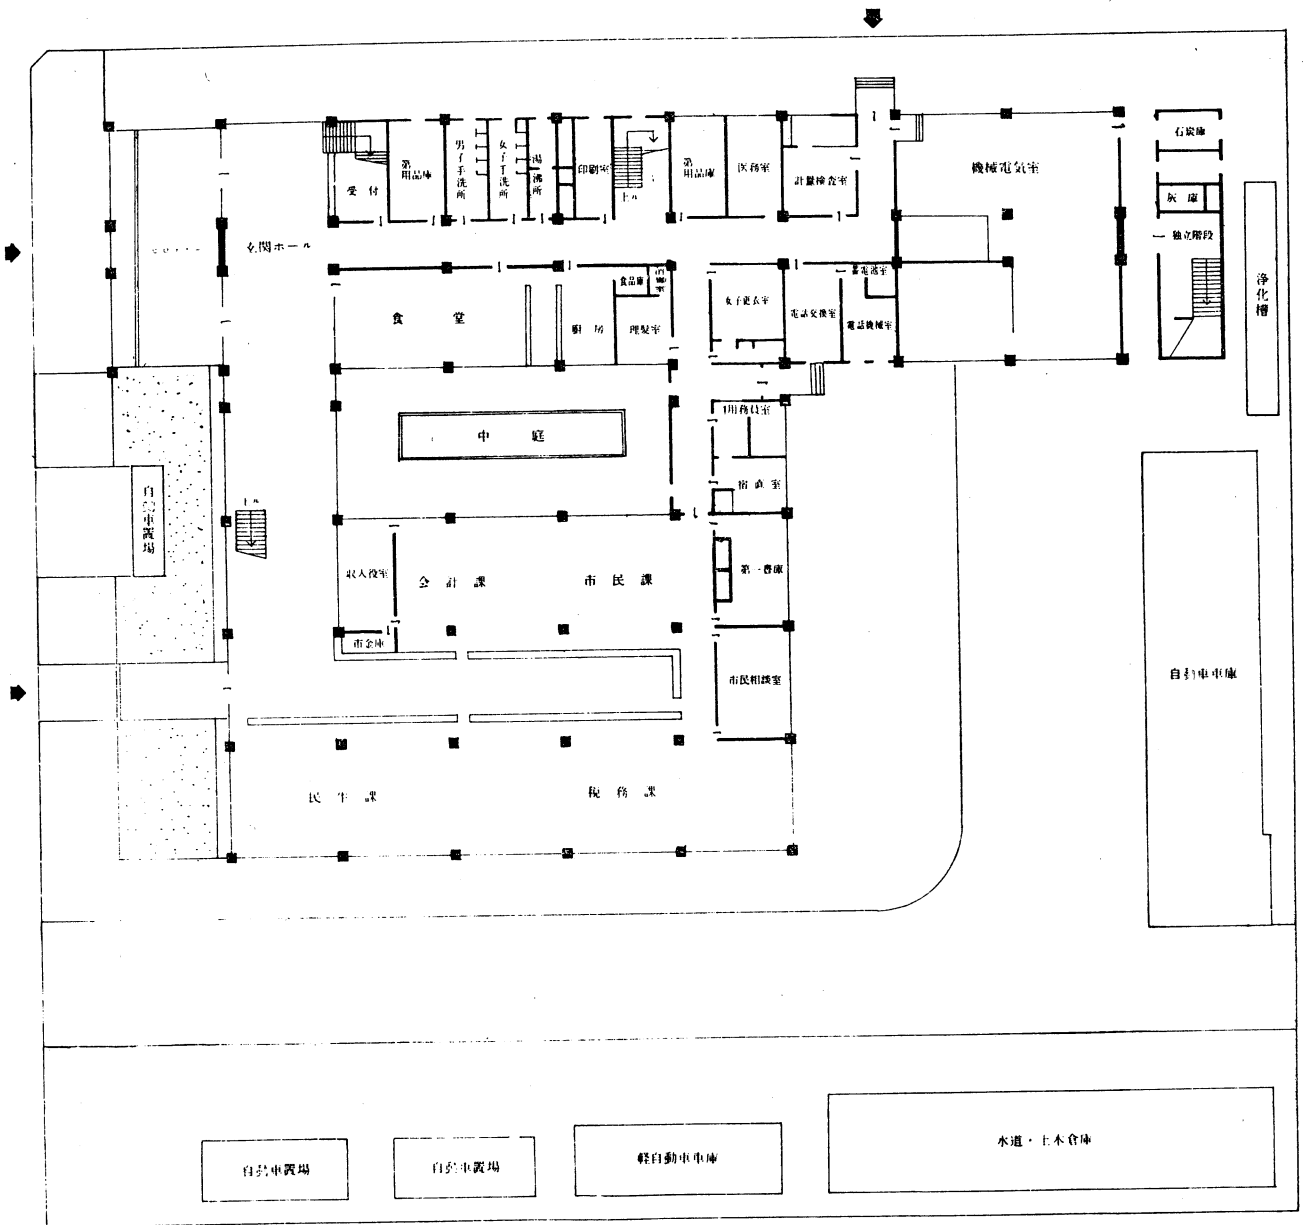

1階平面図

新庁舎の事務配置 新市庁舎の執務は図のように配置されており、三階は市議会関係で、議場・正副議長室・議員控室・議員応接室・議事事務局・大会議室・第三会議室和室などがあります。

2階平面図