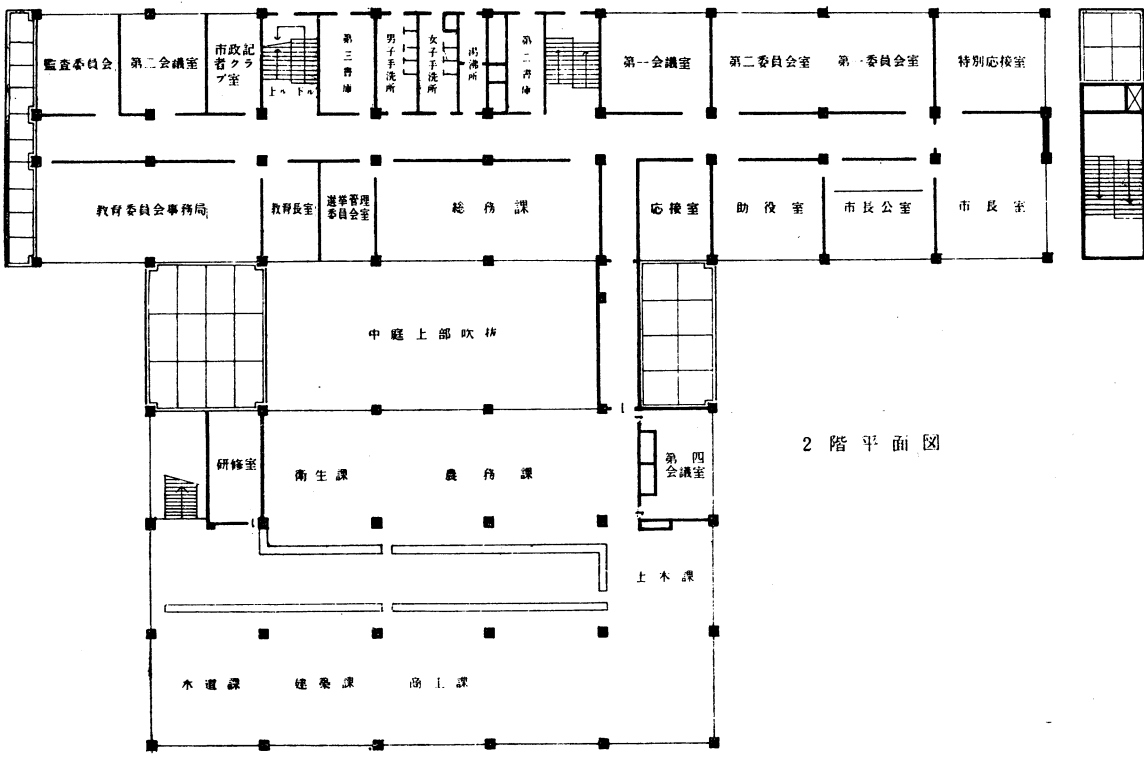

1階平面図

新庁舎の事務配置 新市庁舎の執務は図のように配置されており、三階は市議会関係で、議場・正副議長室・議員控室・議員応接室・議事事務局・大会議室・第三会議室和室などがあります。

2階平面図