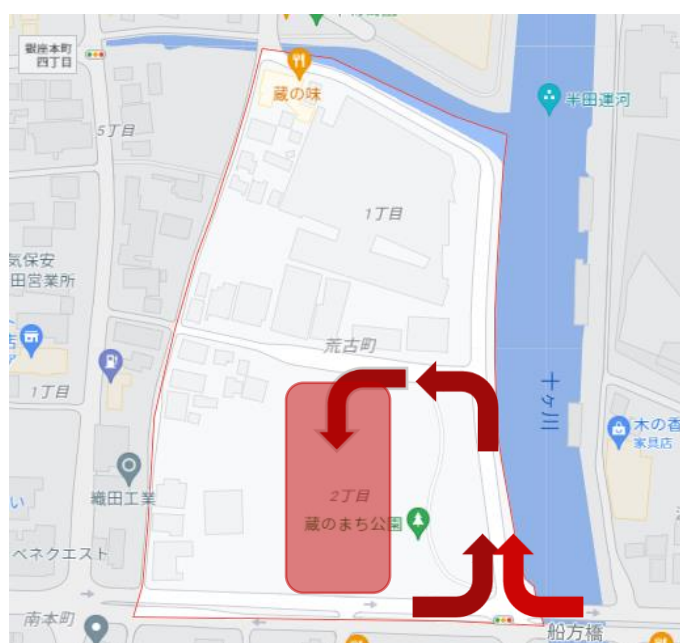

10月20日(水)・21日(木)・25日(月)・28日(木)

臨時駐車場のご案内

接種日当日は、半田商工会議所の駐車場、ミツカンミュージアム第二駐車場はご利用できません。

車で来場される方は、「蔵のまち公園西側特設駐車場」(半田市荒古町2丁目)をご利用ください。

- 船方橋西側交差点を北上、一つ目の交差点(信号なし)を左折し、公園西側より駐車場に入場、所定の場所へ駐車していただきます。
- 駐車台数に限りがあります。乗り合わせての来場にご協力ください。

駐車場の利用時間は午後9時までです。