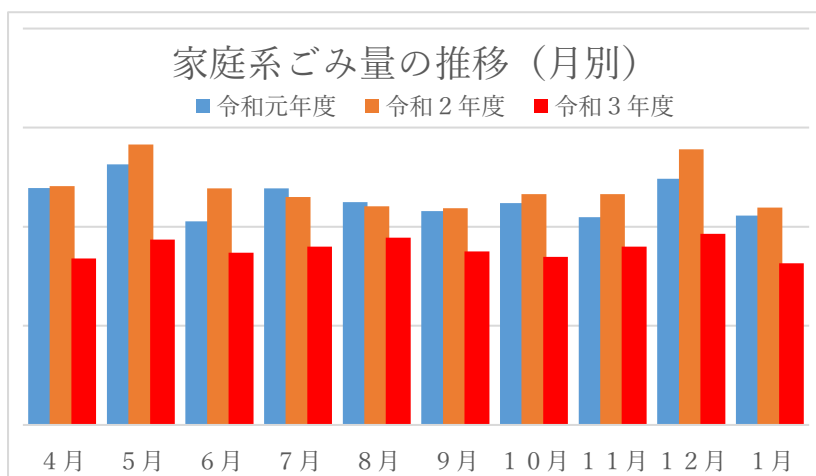

# 1月のごみ量

	4月～1月	（昨年）
家庭系ごみ量	17,786 トン	23,957 トン
事業系ごみ量	6,222 トン	6,440 トン
ごみ総排出量	24,008 トン	30,397 トン

1人1日あたりごみ量 **473** グラム **610** グラム

ご協力ありがとうございます

4～1月の家庭ごみ量は  
昨年比 **25%減少**

引き続きごみ減量と資源化  
へのご協力をお願いします。