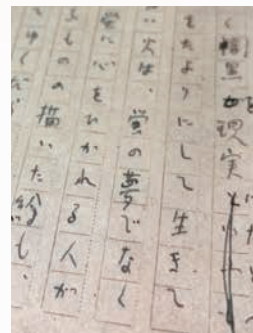

本展では、いくつかの小説のあらすじを紹介しながら、南吉が作品に込めようとしたものを探ります。

期間 7月18日(土)～10月12日(祝)

場所 新美南吉記念館 展示室

料金 常設展観覧料(高校生以上220円)で観覧可

▲晩年の南吉

▲絶筆「天狗」より「蛍の夢」

展示関連企画

◆ミュージアムトーク

学芸員が企画展会場で解説します。(申込不要)

日時 7月19日(日)、8月2日(日)、23日(日)、9月21日(祝)、
10月4日(日)、10日(土) 11時～

◆ガリ版体験

南吉は、中学生の時に借金してガリ版(謄写)刷の道具を購入し、文芸誌を印刷しました。作品にも登場するガリ版を体験してみませんか。同じ絵柄でハガキ5枚に印刷します。見本の下絵もありますが、自由に描いてください。

日時 8月29日(土)

①10時30分～12時 ②13時30分～15時