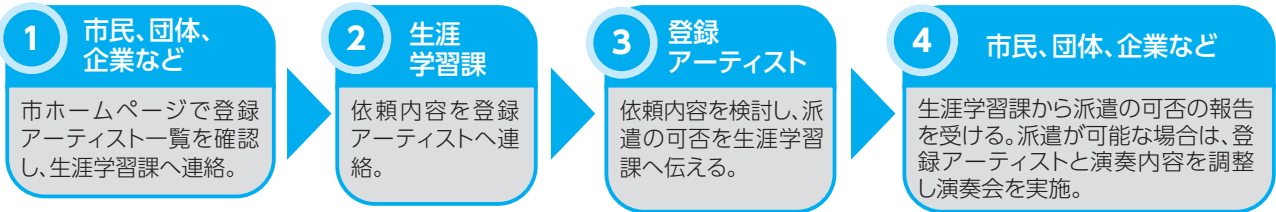

音楽アーティスト派遣制度 「アーティストバンクはんだ」を始めました!!

【問い合わせ】生涯学習課 ☎23-7341

“まちじゅうをステージに!!”を合言葉に、音楽アーティスト派遣制度「アーティストバンクはんだ」を新たにスタートしました。この制度は、市に登録された音楽アーティストを、市内の市民団体や企業のイベント、集まりなどに派遣し、身近で質の高い生演奏を提供する制度です。

日常の暮らしの中で、心豊かな音楽体験を!ぜひこの機会にご活用ください。

「アーティストバンクはんだ」概要

- ◇半田市を中心に知多半島で活躍する音楽アーティストが登録されています。
- ◇市民団体や企業が主催するイベントや会合に、希望に応じて音楽演奏者を派遣します。
- ◇クラシックからポピュラー、伝統音楽まで幅広いジャンルに対応可能です。

派遣対象

市内で活動する個人や団体、企業、福祉施設、病院、学校など
(市外在住の方も、市内での実施であれば利用可能です)

派遣依頼の流れ

ご利用例(おすすめのシーン)

1. ♪ 団体、企業、自治会、官公庁でのイベント
   - ♪ 学校や病院、福祉施設内などでのレクリエーション
   - ♪ 結婚式やパーティーなどの催し物
   - ♪ 総会や表彰式などの式典 など
2. ※派遣先は市内に限ります。

申し込み

市ホームページで詳細をご確認のうえ、生涯学習課へご連絡ください。

市民交流センター(クラシティ3階)の貸会議室をご利用ください!

【問い合わせ】市民協働課(市民交流センター) ☎32-3430

名鉄知多半田駅前でも便利!用途に応じてホール・ミーティングルーム・市民活動ルームの貸会議室があり、会議や講座、イベント、市民活動などにご利用いただけます。

こんな用途におすすめ!

- ・ 会議、打合せ
- ・ 講座、セミナー
- ・ オンライン会議、講演会
- ・ ワークショップ、軽い運動
- ・ 物販を伴うイベント など

使いやすいポイント

- ✓ 駅近でアクセス便利
- ✓ Wi-Fi完備でオンライン会議にも対応
- ✓ プロジェクターなど備品貸出あり
- ✓ 駐車場あり(利用者1時間無料)
- ✓ 物販可能な貸会議室もあります

※貸会議室の詳細・利用料金・利用条件等は市ホームページをご確認ください。
(ホール、ミーティングルーム/市民活動ルーム)

▲市ホームページ