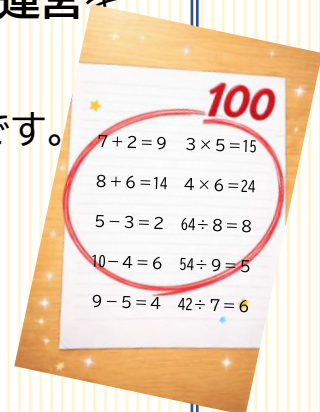

学習サポートボランティア

はなまる先生

養成講座

はんだ健康
マイレージ

半田市では、65歳以上の方を対象に脳とからだを活性化する「脳とからだのトレーニング教室」を支援する「はなまる先生」を大募集します。
講座を受講してはなまる先生として活躍してみませんか？

無料

日程 令和8年4/27(月) 13時～16時45分

会場 市役所4階 大会議室

申込 右記二次元コードまたは裏面問合せ先から

対象 市内在住・在勤で69歳以下の方(資格不要)

▲申込フォーム

※当日、ご都合の悪い方もご相談ください！

はなまる先生はどんなことをしますか？

- ・教材の丸付けなどの学習支援とレクリエーションの企画・運営を行う有償ボランティア（謝礼は1回あたり500円）です。
- ・会場準備や片付けを含め、1回あたり2時間程度の活動です。
- ・活動する会場は裏面からお選びください。

はなまる先生は誰でもできますか？

条件は次の2つだけ！

- ① はなまる先生養成講座を受講すること
- ② 6か月間継続して活動できる方(月1回～OK！ご相談ください☺)