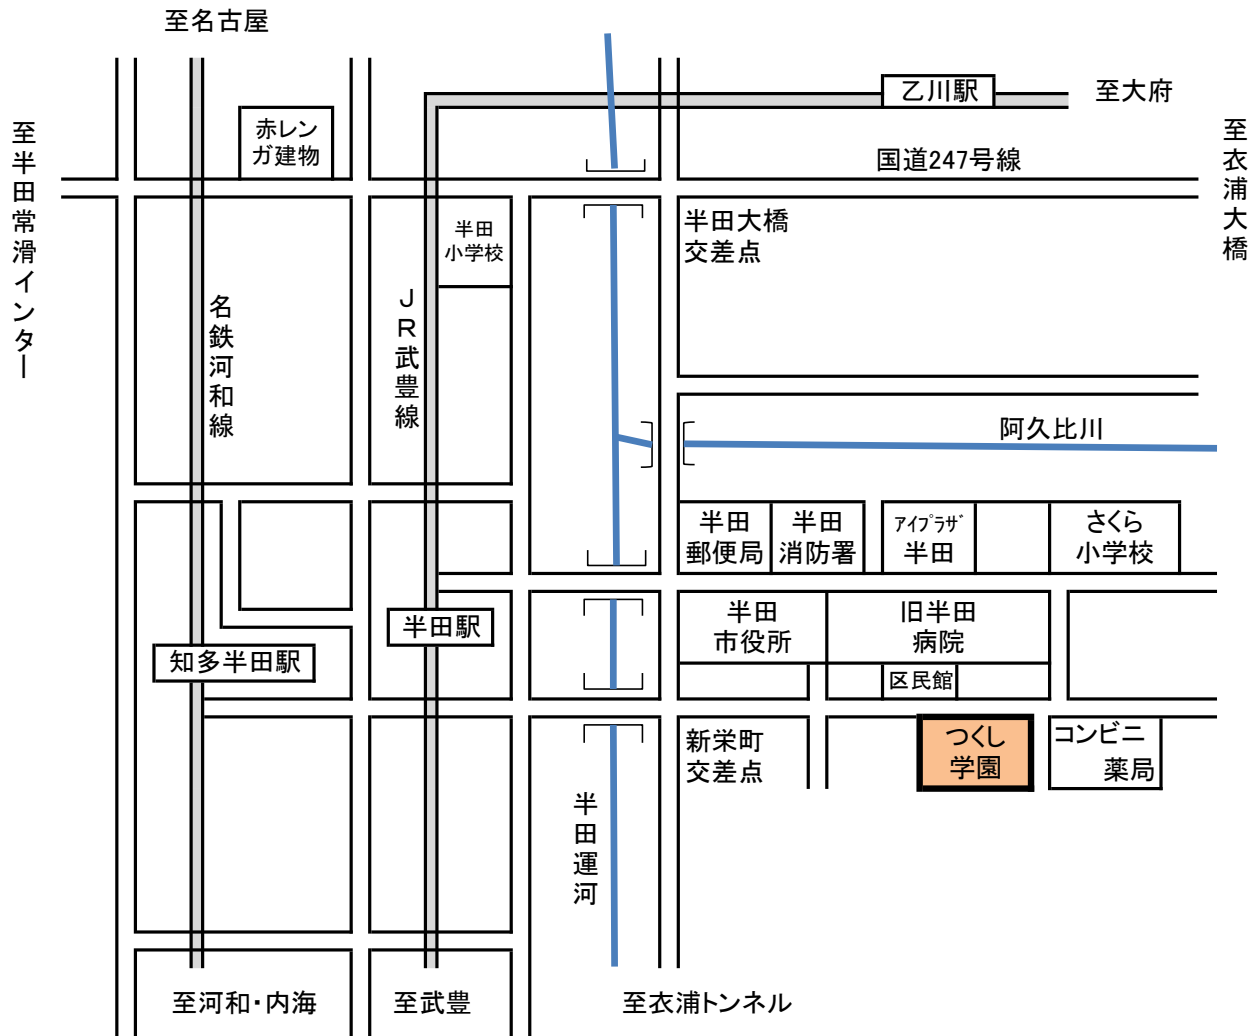

つくし学園案内地図(広域版)

※JR半田駅より徒歩15分

※名鉄知多半田駅より徒歩20分