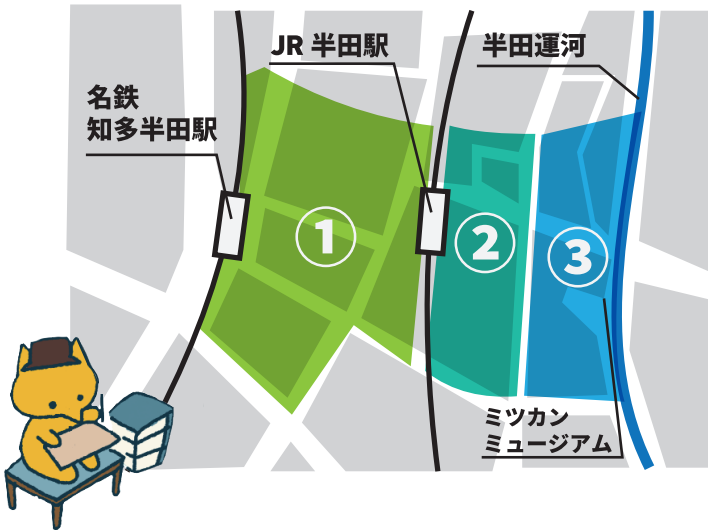

半田市の中心市街地の未来を描く。

一緒にじぶんたちの半田市を考えませんか？

関わりたいエリアを選べる
ワークショップ

お申し込みはこちら！

じぶんの関わりたいところで参加してみませんか？

中心市街地全体	中心市街地全体として大切にしたいことを考え、 全体の未来図をつくっていきます。
----------------	--

知多半田エリア	それぞれのエリアの個性を活かして実現したいことを考え エリアごとの未来図をつくっていきます。
JR半田エリア	
半田運河エリア	

各エリアの目指す姿の例

- ① 知多半田エリア まちなかりビング**
 人々が気軽に来てたまり場になれる、
 リビングのような居心地のよいエリア
- ② JR半田エリア 人々の交流**
 ライフスタイルを楽しむ知多半田エリアとエリア外から
 来た半田運河エリアの人々が交流するミックスゾーン
- ③ 半田運河エリア 伝統・文化の魅力発信**
 半田運河を中心に歴史的建造物が集積する、
 来街者の多い伝統文化の暮らし、魅力を発信するエリア