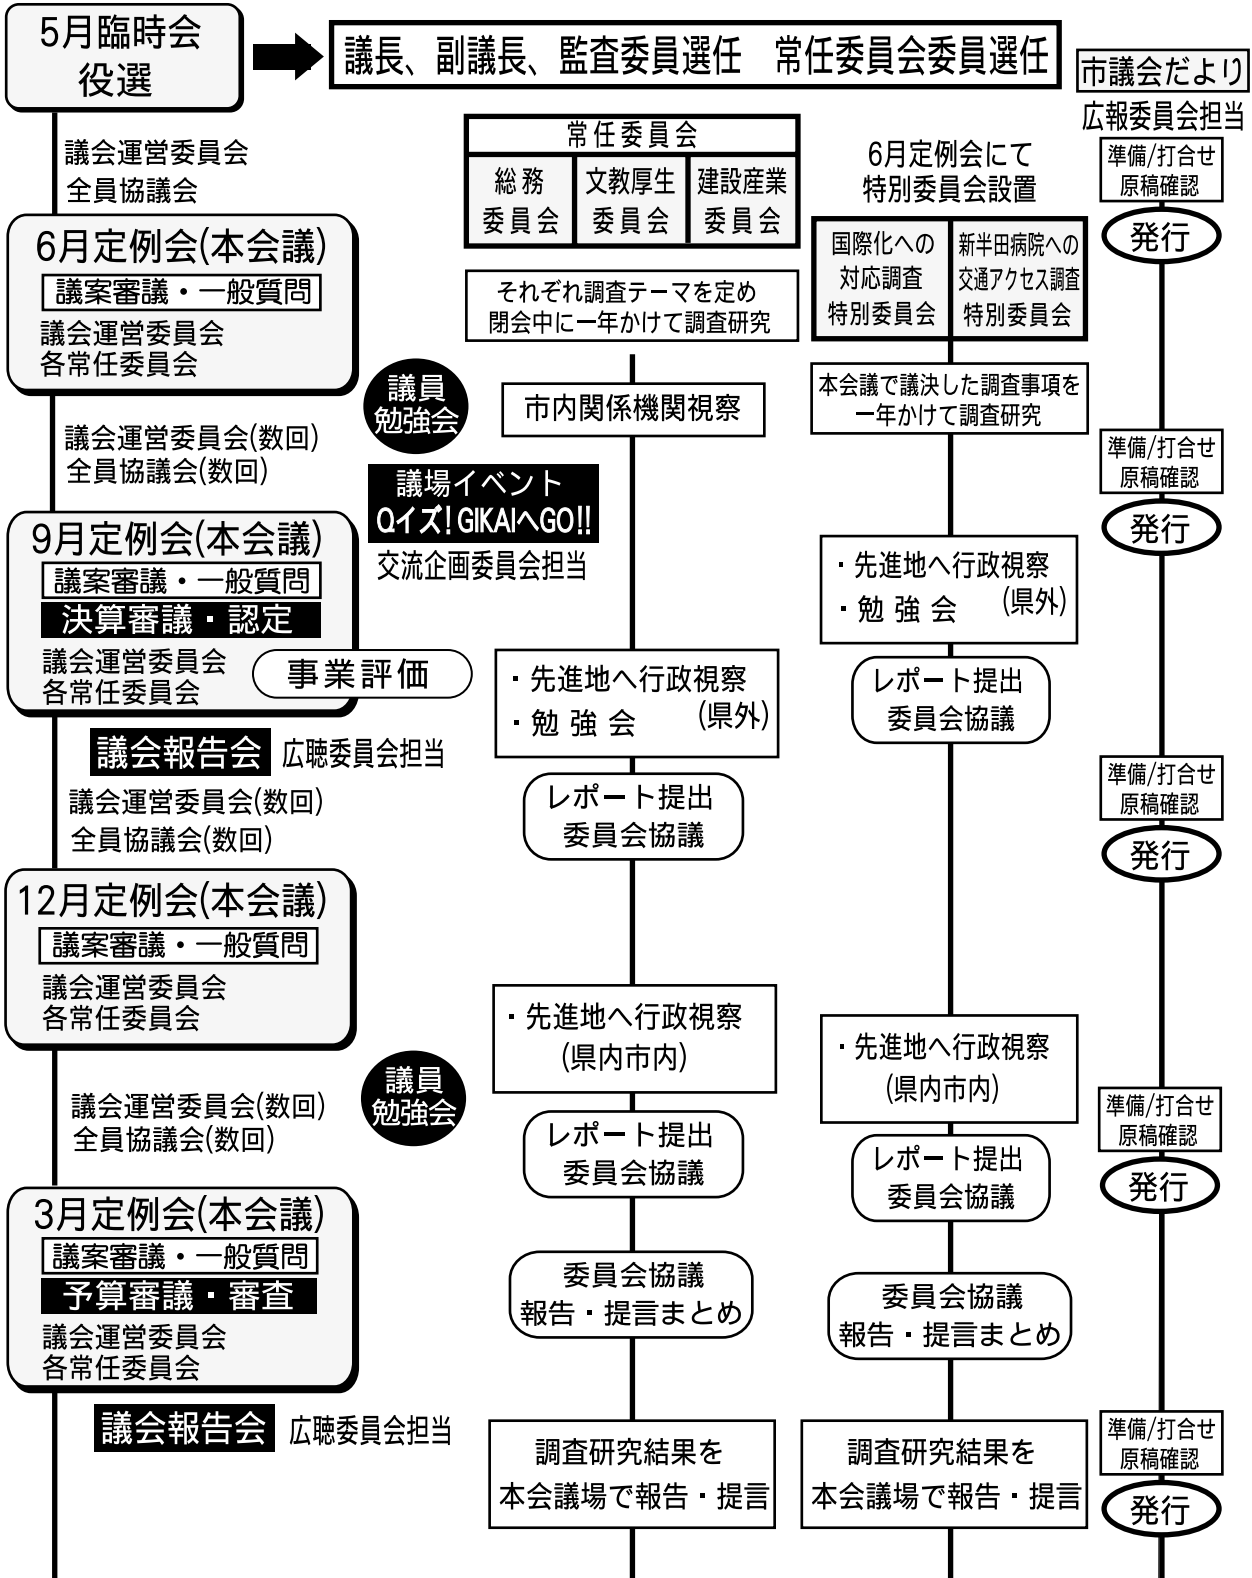

平成30年度

半田市議会 一年間の動き

* この他、各種審議会や知多半島内の市町で構成する組合議会へ出席します。
 * 政務活動費を活用した調査研究として、参考図書購入や先進地への視察、勉強会等への参加も実施しています。

住みやすい半田を目指して、21名でがんばっています！