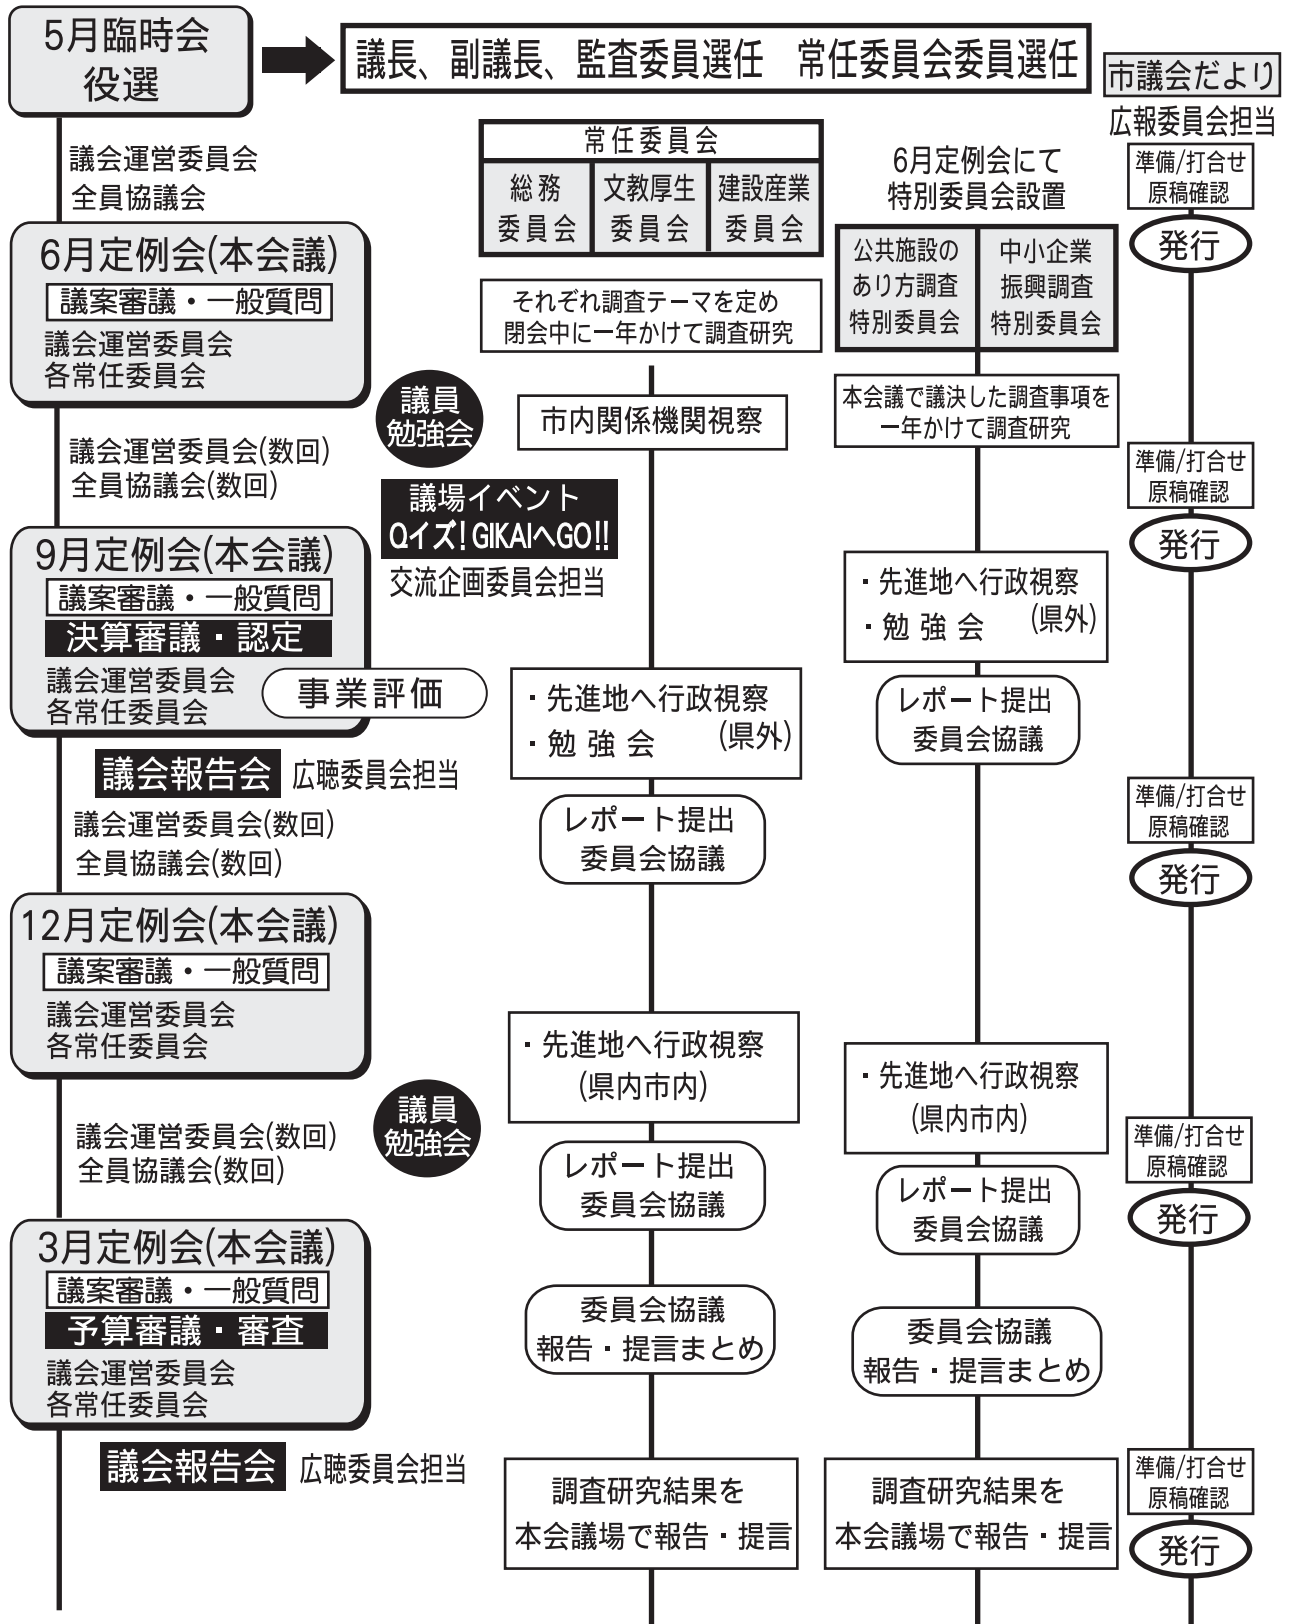

令和元年度

# 半田市議会 一年間の動き

\* この他、各種審議会や知多半島内の市町で構成する組合議会へ出席します。  
 \* 政務活動費を活用した調査研究として、参考図書購入や先進地への視察、勉強会等への参加も実施しています。

**住みやすい半田を目指して、22名でがんばっています！**