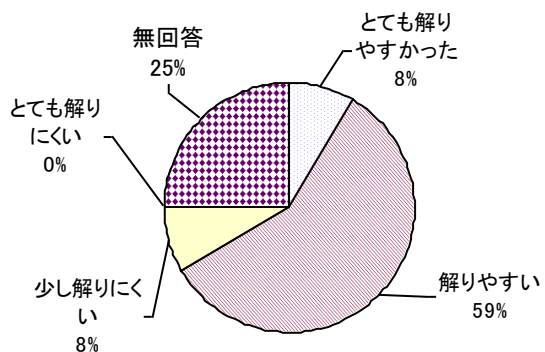

# 来場者アンケートの集計結果

(来場者約17名のうち、アンケート回収できたのは12名)

□どの様にして「議会報告会」をお知りになりましたか？

□来場者の性別は？

□来場者の年齢は？

□どちらの地区から来られましたか？

□議会の報告はいかがでしたか？

□意見交換会はいかがでしたか？

□どのようなテーマに関心がありますか？

□来場者アンケートの主なご意見（抜粋）

- ・本当の意味での議員とは、どうあるべきかしっかり勉強していただきたい。
- ・議員は行政マンではなく、チェックマンに尽きることを認識していただきたい。
- ・一般市民の参加をどのように高めることができるのか、検討が必要だと思った。
- ・もう少し多数の方が参加できるような工夫を。
- ・はじめての参加ですが、大変参考になりました。
- ・政務活動費は、議員の中で十分に検討してください。
- ・政治やまちづくりのことは、若い世代や女性が意見しにくいのか、参加が少ないことが残念です。
- ・政務活動費が交付され、半田市が議員のおかげでよくなったとわかるように公平な報告を期待します。
- ・忙しい中ありがとうございます。こうした機会の設営に敬意を表します。