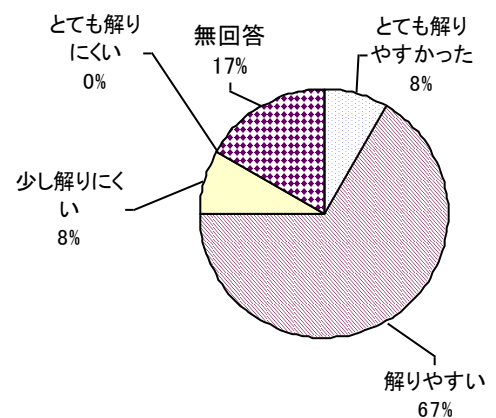

#### ・議会全般に対してのご意見などについて

テーマについて、市民の方からご意見等をいただき、それに答える形で意見交換を行いました。

4. 閉会

# 来場者アンケートの集計結果

(来場者約17名のうち、アンケート回収できたのは12名)

□どの様にして「議会報告会」をお知りになりましたか？

□来場者の性別は？

□来場者の年齢は？

□どちらの地区から来られましたか？

□議会の報告はいかがでしたか？

□意見交換会はいかがでしたか？

□どのようなテーマに関心がありますか？

□来場者アンケートの主なご意見（抜粋）

- ・本当の意味での議員とは、どうあるべきかしっかり勉強していただきたい。
- ・議員は行政マンではなく、チェックマンに尽きることを認識していただきたい。
- ・一般市民の参加をどのように高めることができるのか、検討が必要だと思った。
- ・もう少し多数の方が参加できるような工夫を。
- ・はじめての参加ですが、大変参考になりました。
- ・政務活動費は、議員の中で十分に検討してください。
- ・政治やまちづくりのことは、若い世代や女性が意見しにくいのか、参加が少ないことが残念です。
- ・政務活動費が交付され、半田市が議員のおかげでよくなったとわかるように公平な報告を期待します。
- ・忙しい中ありがとうございます。こうした機会の設営に敬意を表します。