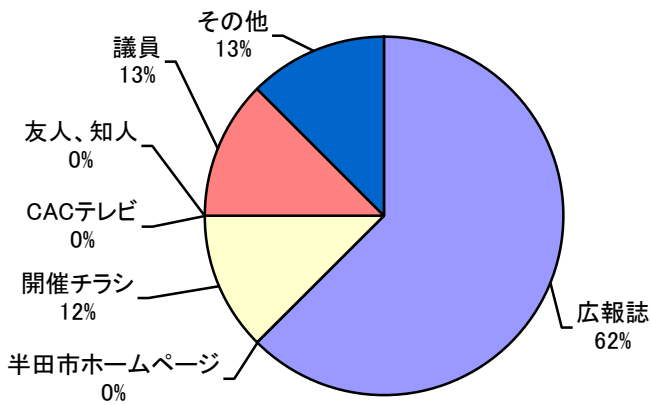

#### ・議会全般に対してのご意見などについて

テーマについて、市民の方からご意見等をいただき、それに答える形で意見交換を行いました。

4. 閉会

# 来場者アンケートの集計結果

(来場者約17名のうち、アンケート回収できたのは12名)

□どの様にして「議会報告会」をお知りになりましたか？

□来場者の性別は？

□来場者の年齢は？

□どちらの地区から来られましたか？

□議会の報告はいかがでしたか？

□意見交換会はいかがでしたか？