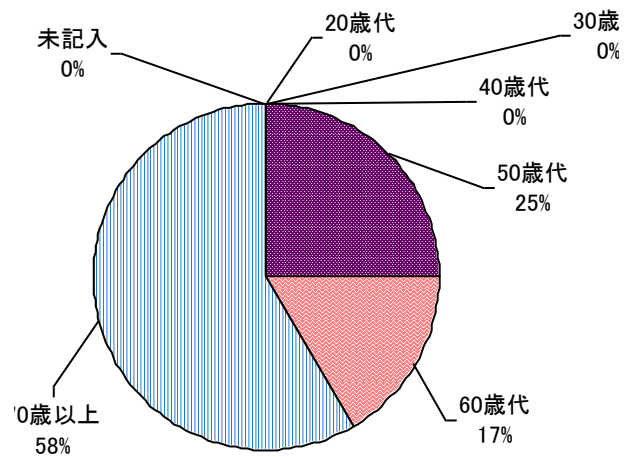

# 来場者アンケートの集計結果

(来場者約17名のうち、アンケート回収できたのは12名)

□どの様にして「議会報告会」をお知りになりましたか？

□来場者の性別は？

□来場者の年齢は？

□どちらの地区から来られましたか？

□議会の報告はいかがでしたか？

□意見交換会はいかがでしたか？

□どのようなテーマに関心がありますか？

□来場者アンケートの主なご意見（抜粋）

- ・本当の意味での議員とは、どうあるべきかしっかり勉強していただきたい。
- ・議員は行政マンではなく、チェックマンに尽きることを認識していただきたい。
- ・一般市民の参加をどのように高めることができるのか、検討が必要だと思った。
- ・もう少し多数の方が参加できるような工夫を。
- ・はじめての参加ですが、大変参考になりました。
- ・政務活動費は、議員の中で十分に検討してください。
- ・政治やまちづくりのことは、若い世代や女性が意見しにくいのか、参加が少ないことが残念です。
- ・政務活動費が交付され、半田市が議員のおかげでよくなったとわかるように公平な報告を期待します。
- ・忙しい中ありがとうございます。こうした機会の設営に敬意を表します。