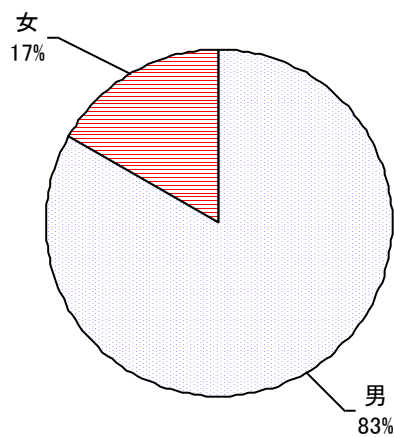

#### ・議会全般に対してのご意見などについて

テーマについて、市民の方からご意見等をいただき、それに答える形で意見交換を行いました。

4. 閉会

# 来場者アンケートの集計結果

(来場者約17名のうち、アンケート回収できたのは12名)

□どの様にして「議会報告会」をお知りになりましたか？

□来場者の性別は？

□来場者の年齢は？

□どちらの地区から来られましたか？

□議会の報告はいかがでしたか？

□意見交換会はいかがでしたか？