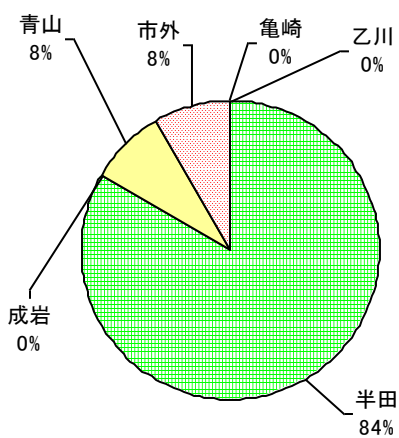

# 来場者アンケートの集計結果

(来場者約17名のうち、アンケート回収できたのは12名)

□どの様にして「議会報告会」をお知りになりましたか？

□来場者の性別は？

□来場者の年齢は？

□どちらの地区から来られましたか？

□議会の報告はいかがでしたか？

□意見交換会はいかがでしたか？