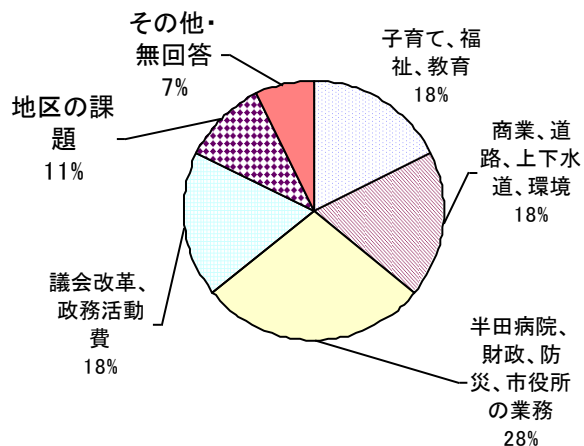

#### ・議会全般に対してのご意見などについて

テーマについて、市民の方からご意見等をいただき、それに答える形で意見交換を行いました。

4. 閉会

# 来場者アンケートの集計結果

(来場者約17名のうち、アンケート回収できたのは12名)

□どの様にして「議会報告会」をお知りになりましたか？

□来場者の性別は？

□来場者の年齢は？

□どちらの地区から来られましたか？

□議会の報告はいかがでしたか？

□意見交換会はいかがでしたか？

□どのようなテーマに関心がありますか？

□来場者アンケートの主なご意見（抜粋）

- ・本当の意味での議員とは、どうあるべきかしっかり勉強していただきたい。
- ・議員は行政マンではなく、チェックマンに尽きることを認識していただきたい。
- ・一般市民の参加をどのように高めることができるのか、検討が必要だと思った。
- ・もう少し多数の方が参加できるような工夫を。
- ・はじめての参加ですが、大変参考になりました。
- ・政務活動費は、議員の中で十分に検討してください。
- ・政治やまちづくりのことは、若い世代や女性が意見しにくいのか、参加が少ないことが残念です。
- ・政務活動費が交付され、半田市が議員のおかげでよくなったとわかるように公平な報告を期待します。
- ・忙しい中ありがとうございます。こうした機会の設営に敬意を表します。