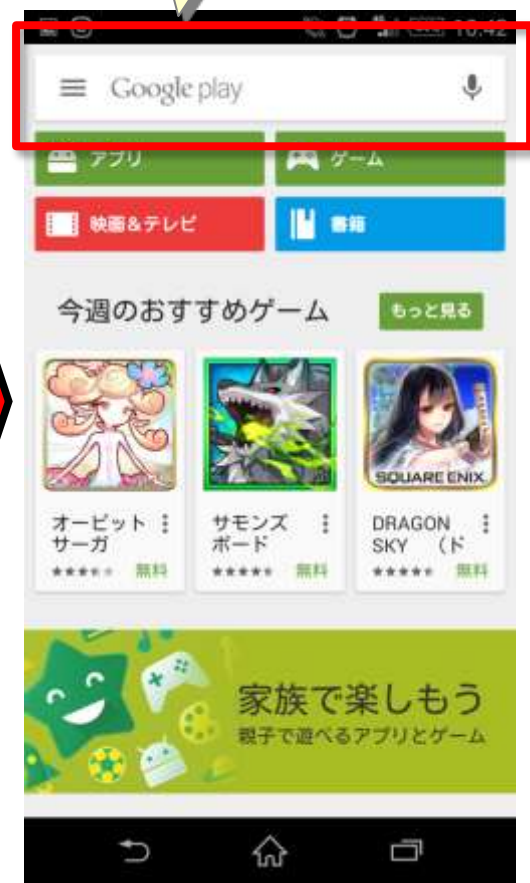

# アプリのインストール手順1 (Android※の場合)

①「Playストア」を  
押す

②検索窓を  
押す

③「FixMyStreet Japan」を  
入力

※Android2.2以上が対象です