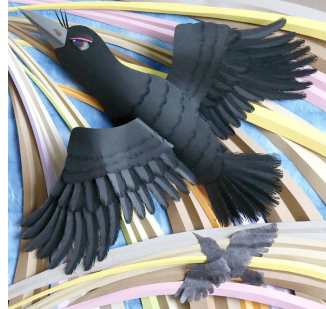

## 神原澄香さん

ペーパーアート展  
「紙から生まれる  
南吉童話の世界」

南吉童話をモチーフにしたペーパーアート作品を新作含め約40点展示します。

**期間** 4月21日(日)まで

**場所** 新美南吉記念館

**問い合わせ** 新美南吉記念館

☎②4888

※常設展の観覧料(高校生以上210円)で観覧できます。