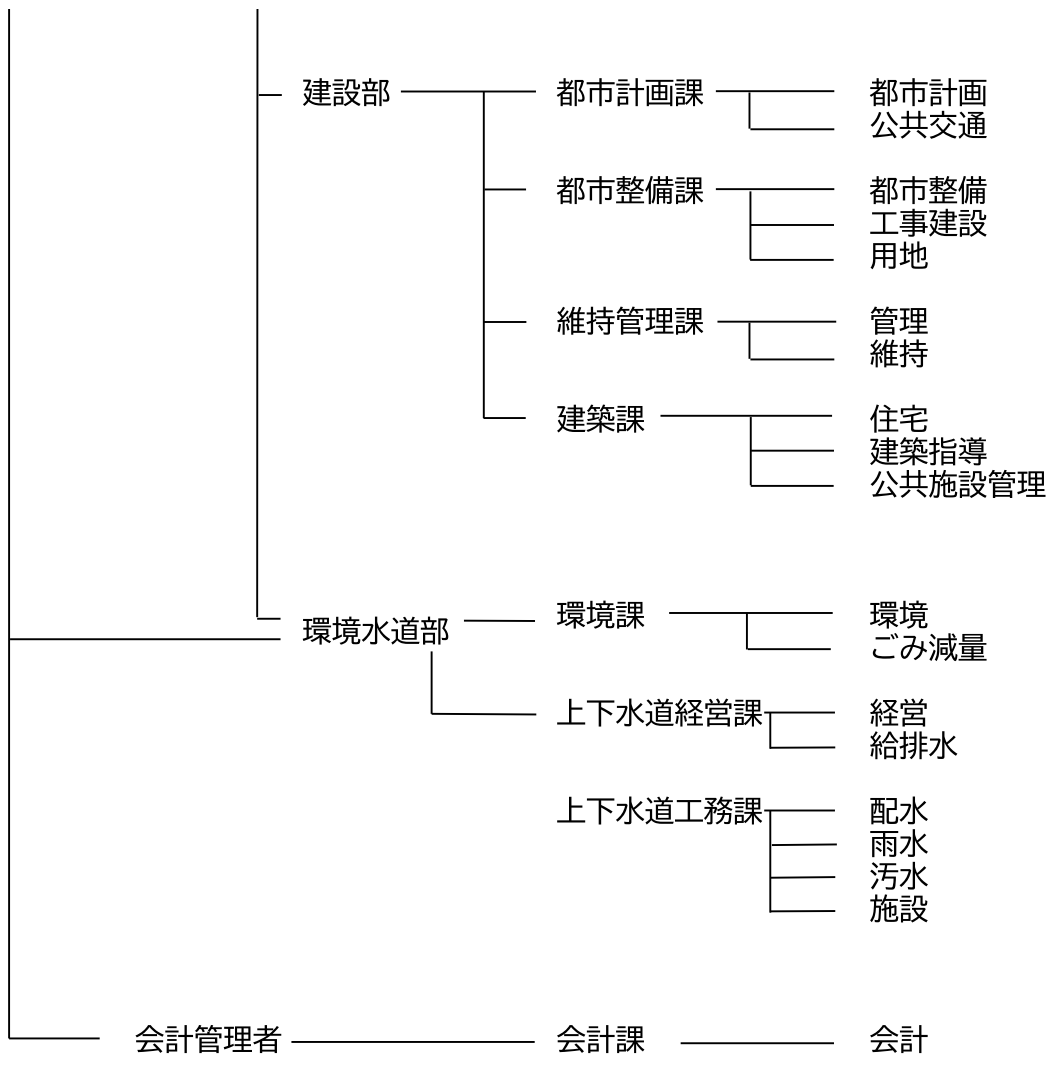

半田市行政機構図

(令和8年4月1日)

教育委員会

市議会 ———— 市議会事務局 — 議事課 ———— 議事

監査委員事務局 ———— 監査委員事務局 — 監査委員事務局

選挙管理委員会
農業委員会
公平委員会
固定資産評価審査委員会