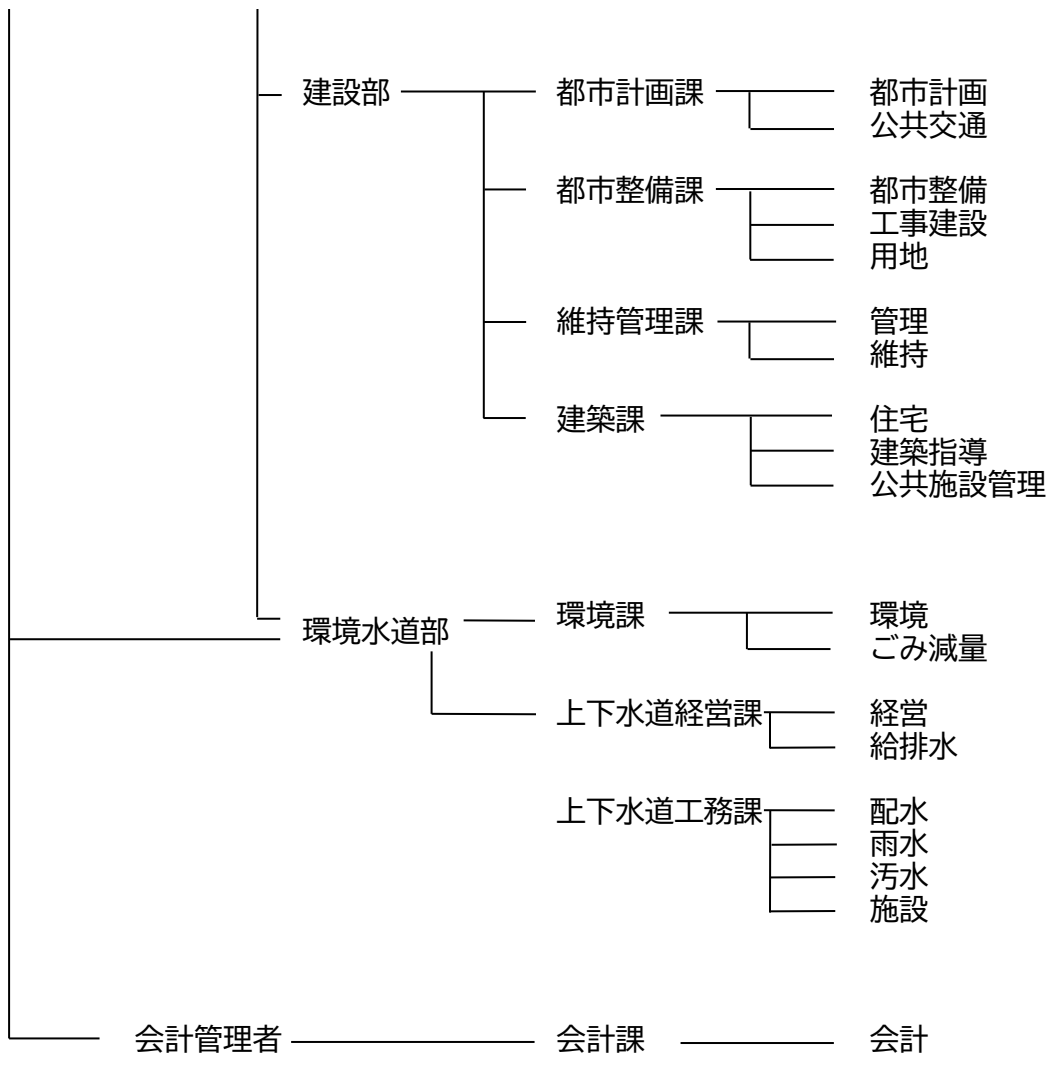

半田市行政機構図

(令和8年4月1日)

教育委員会

市議会 ———— 市議会事務局 — 議事課 ———— 議事

監査委員事務局 ———— 監査委員事務局 — 監査委員事務局

選挙管理委員会
農業委員会
公平委員会
固定資産評価審査委員会