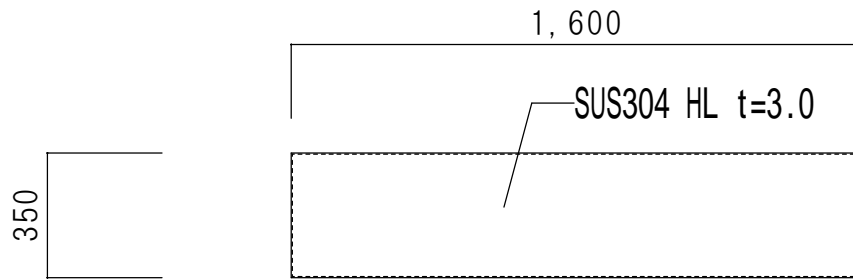

SUS製BOX
1600×350×400H

【平面】

【断面面】