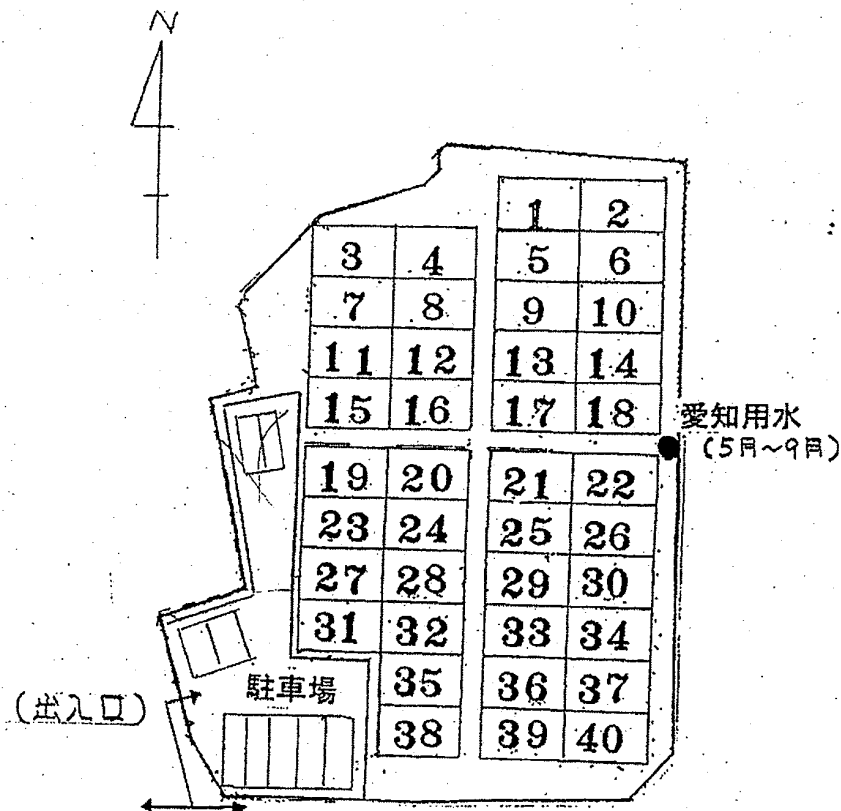

半田市 市民農園

みんなの農園です。楽しく気持ちよく利用しましょう！

所在地 半田市岩滑高山町1丁目
総面積 2,514㎡(40区画:1区画40㎡)

1 目的

この市民農園は、野菜や花等を栽培して、自然に触れ合うとともに農業に対する理解を深めること等を目的とする。

2 利用者心得

利用者は次の行為をしてはならないものとする。

- 1) 貸付農地を転貸すること。
- 2) 野菜や花等の栽培以外の用途に使用すること。
- 3) 永年作物又は果樹類の栽培をすること。
- 4) 近隣の土地又は指定された区画以外への立ち入り及び不法駐車等近隣の住民や他の利用者に迷惑を及ぼすこと。
- 5) 廃物、汚物又は資材等の農作物栽培に必要としない物の搬入及び耕土の搬出をすること。
- 6) その他農園の運営目的に反すること。

3 農園の環境整備

- 1) ゴミ(肥料の袋等)や収穫後の葉茎等は、各自で責任を持って処分すること。
- 2) 通路等については隣接する区画利用者が除草等を行うこと。

<市民農園 岩滑高山 区画図>

<問い合わせ先>

半田市 市民経済部 経済課 TEL(0569)21-3111

位置図

半田市都市計画基本図

19年 8月
19年 11月

「この測量成果は
同院所管の測量