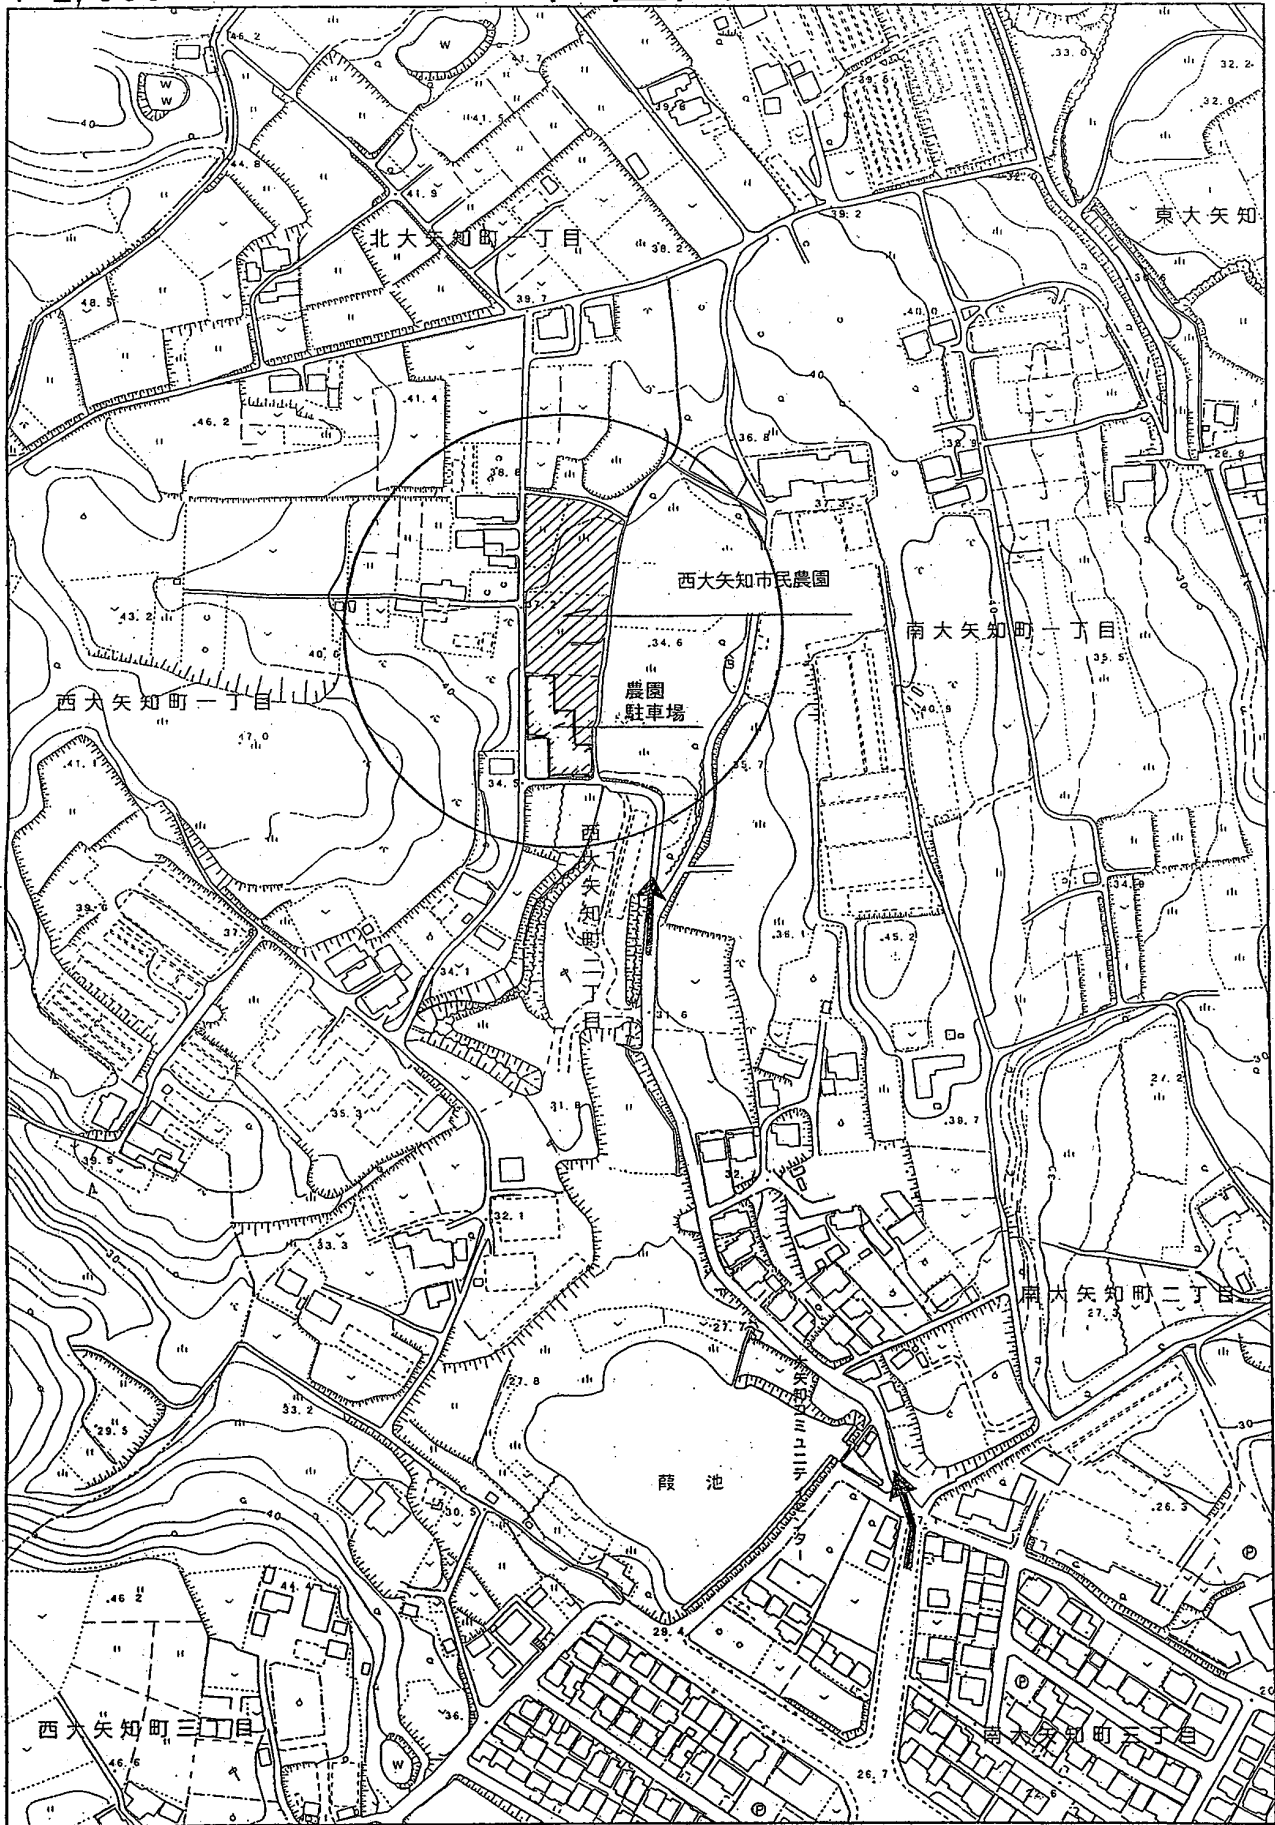

1:2,500

位置図

昭和63年測量
平成12年修正
平成19年修正

撮影 平成19年 8月
現調 平成19年11月

「この測量成果は、国土地理院長の承認及び助言を得て
同院所管の測量機及び測量成果を使用して得たものである。
(承認番号) 平19 部公 第67号」