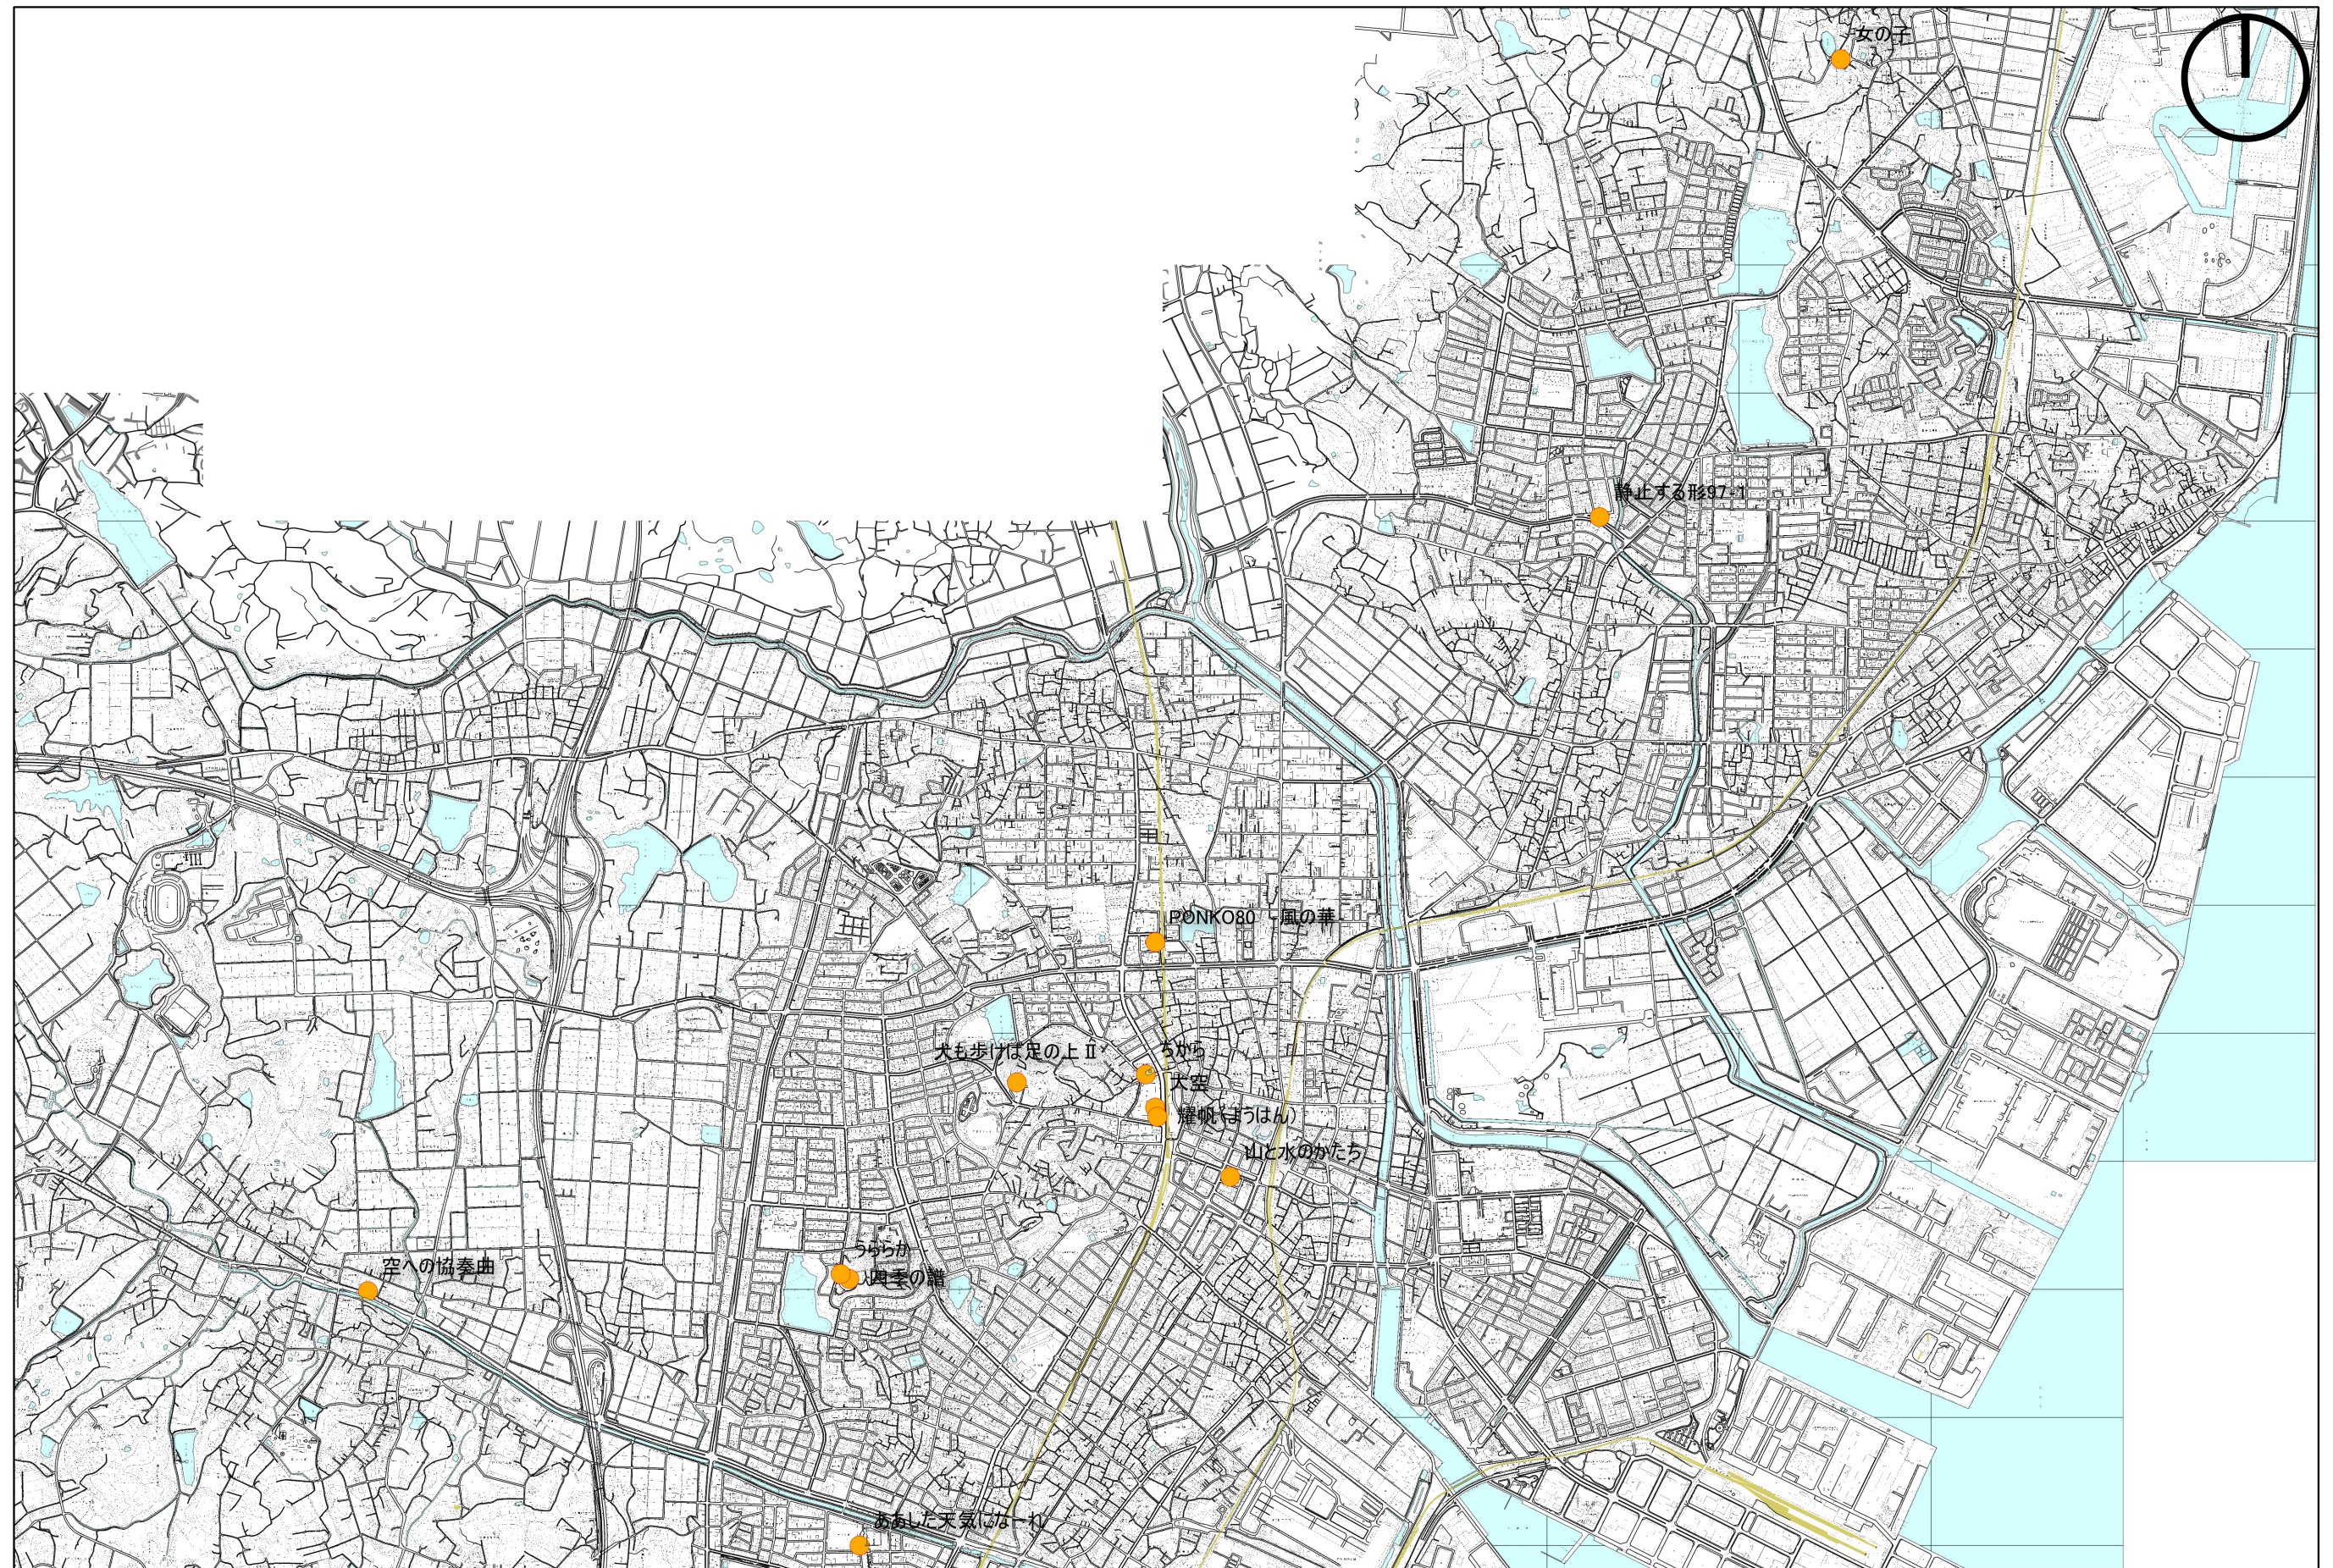

1:25,000

# 半田市彫刻のあるまちづくり彫刻設置箇所図

0 1000 2000 m