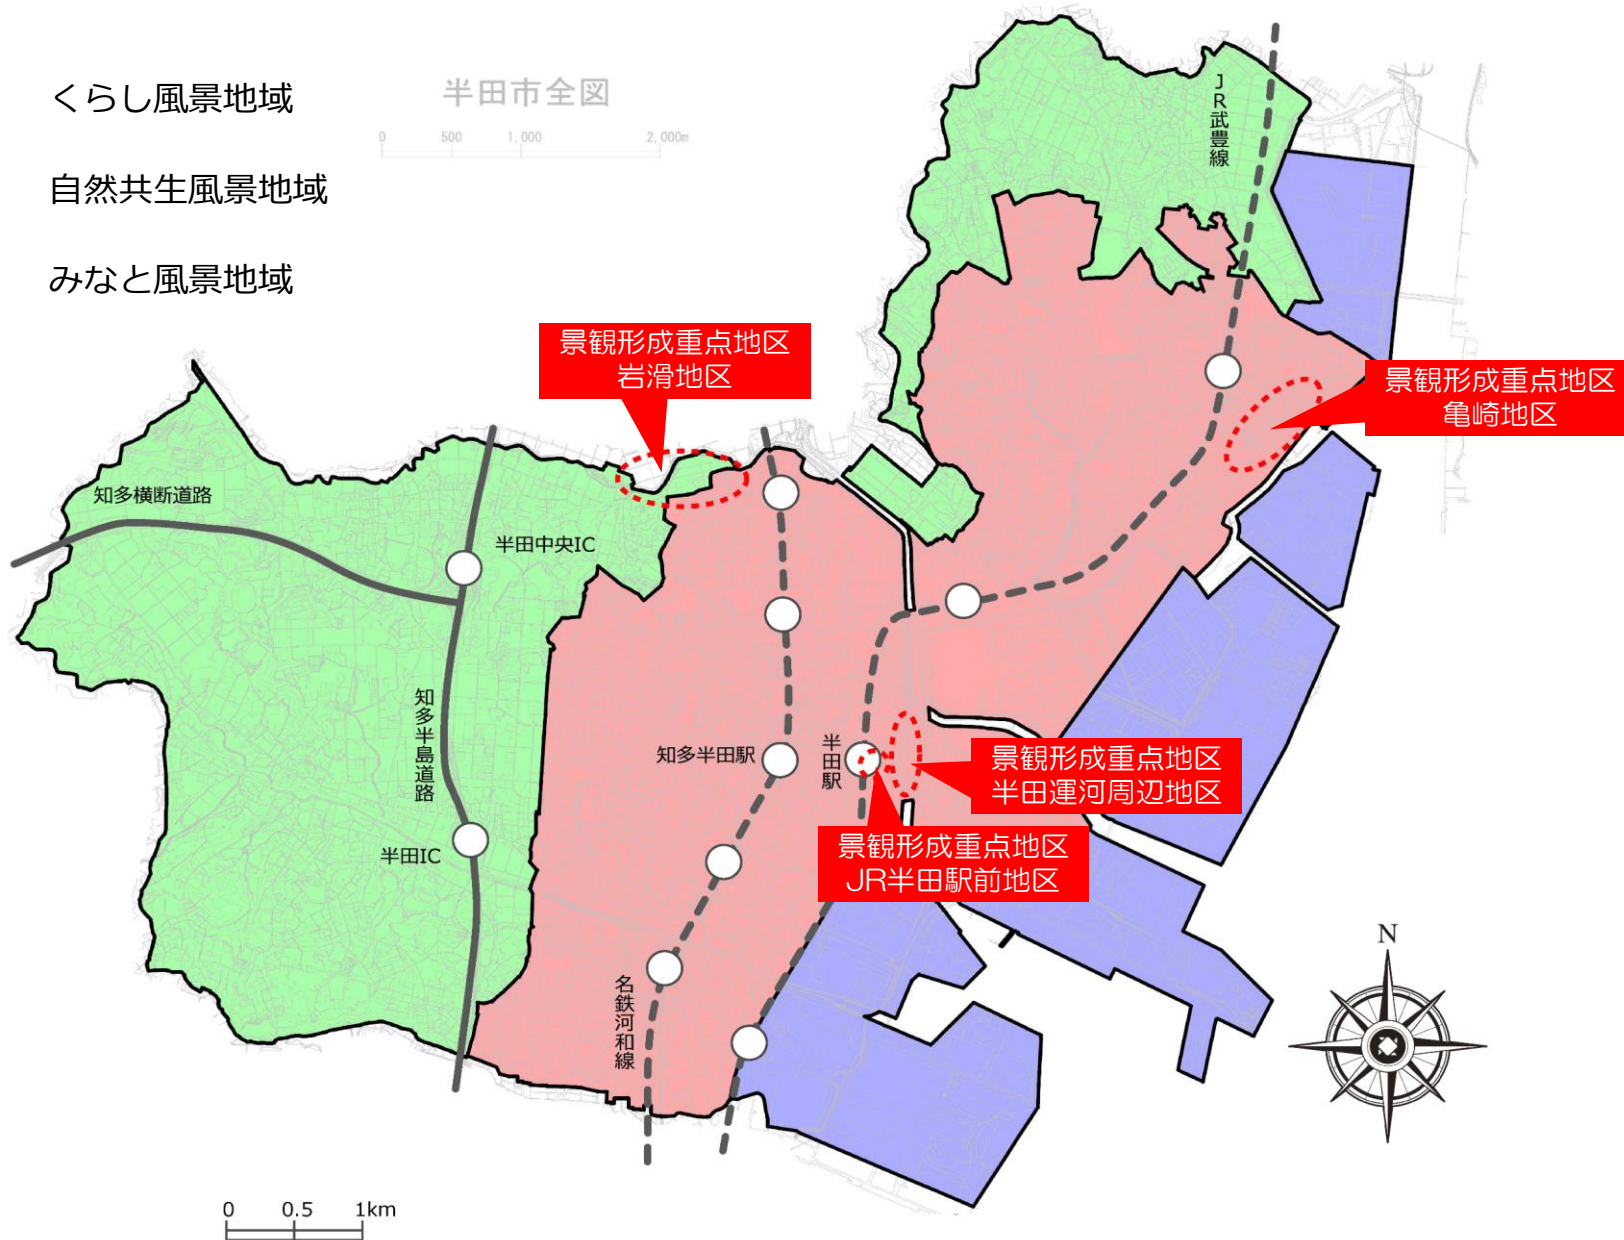

くらし風景地域

自然共生風景地域

みなと風景地域

### 半田市全図

0 500 1,000 2,000m

0 0.5 1km

景観計画区域の区分と位置