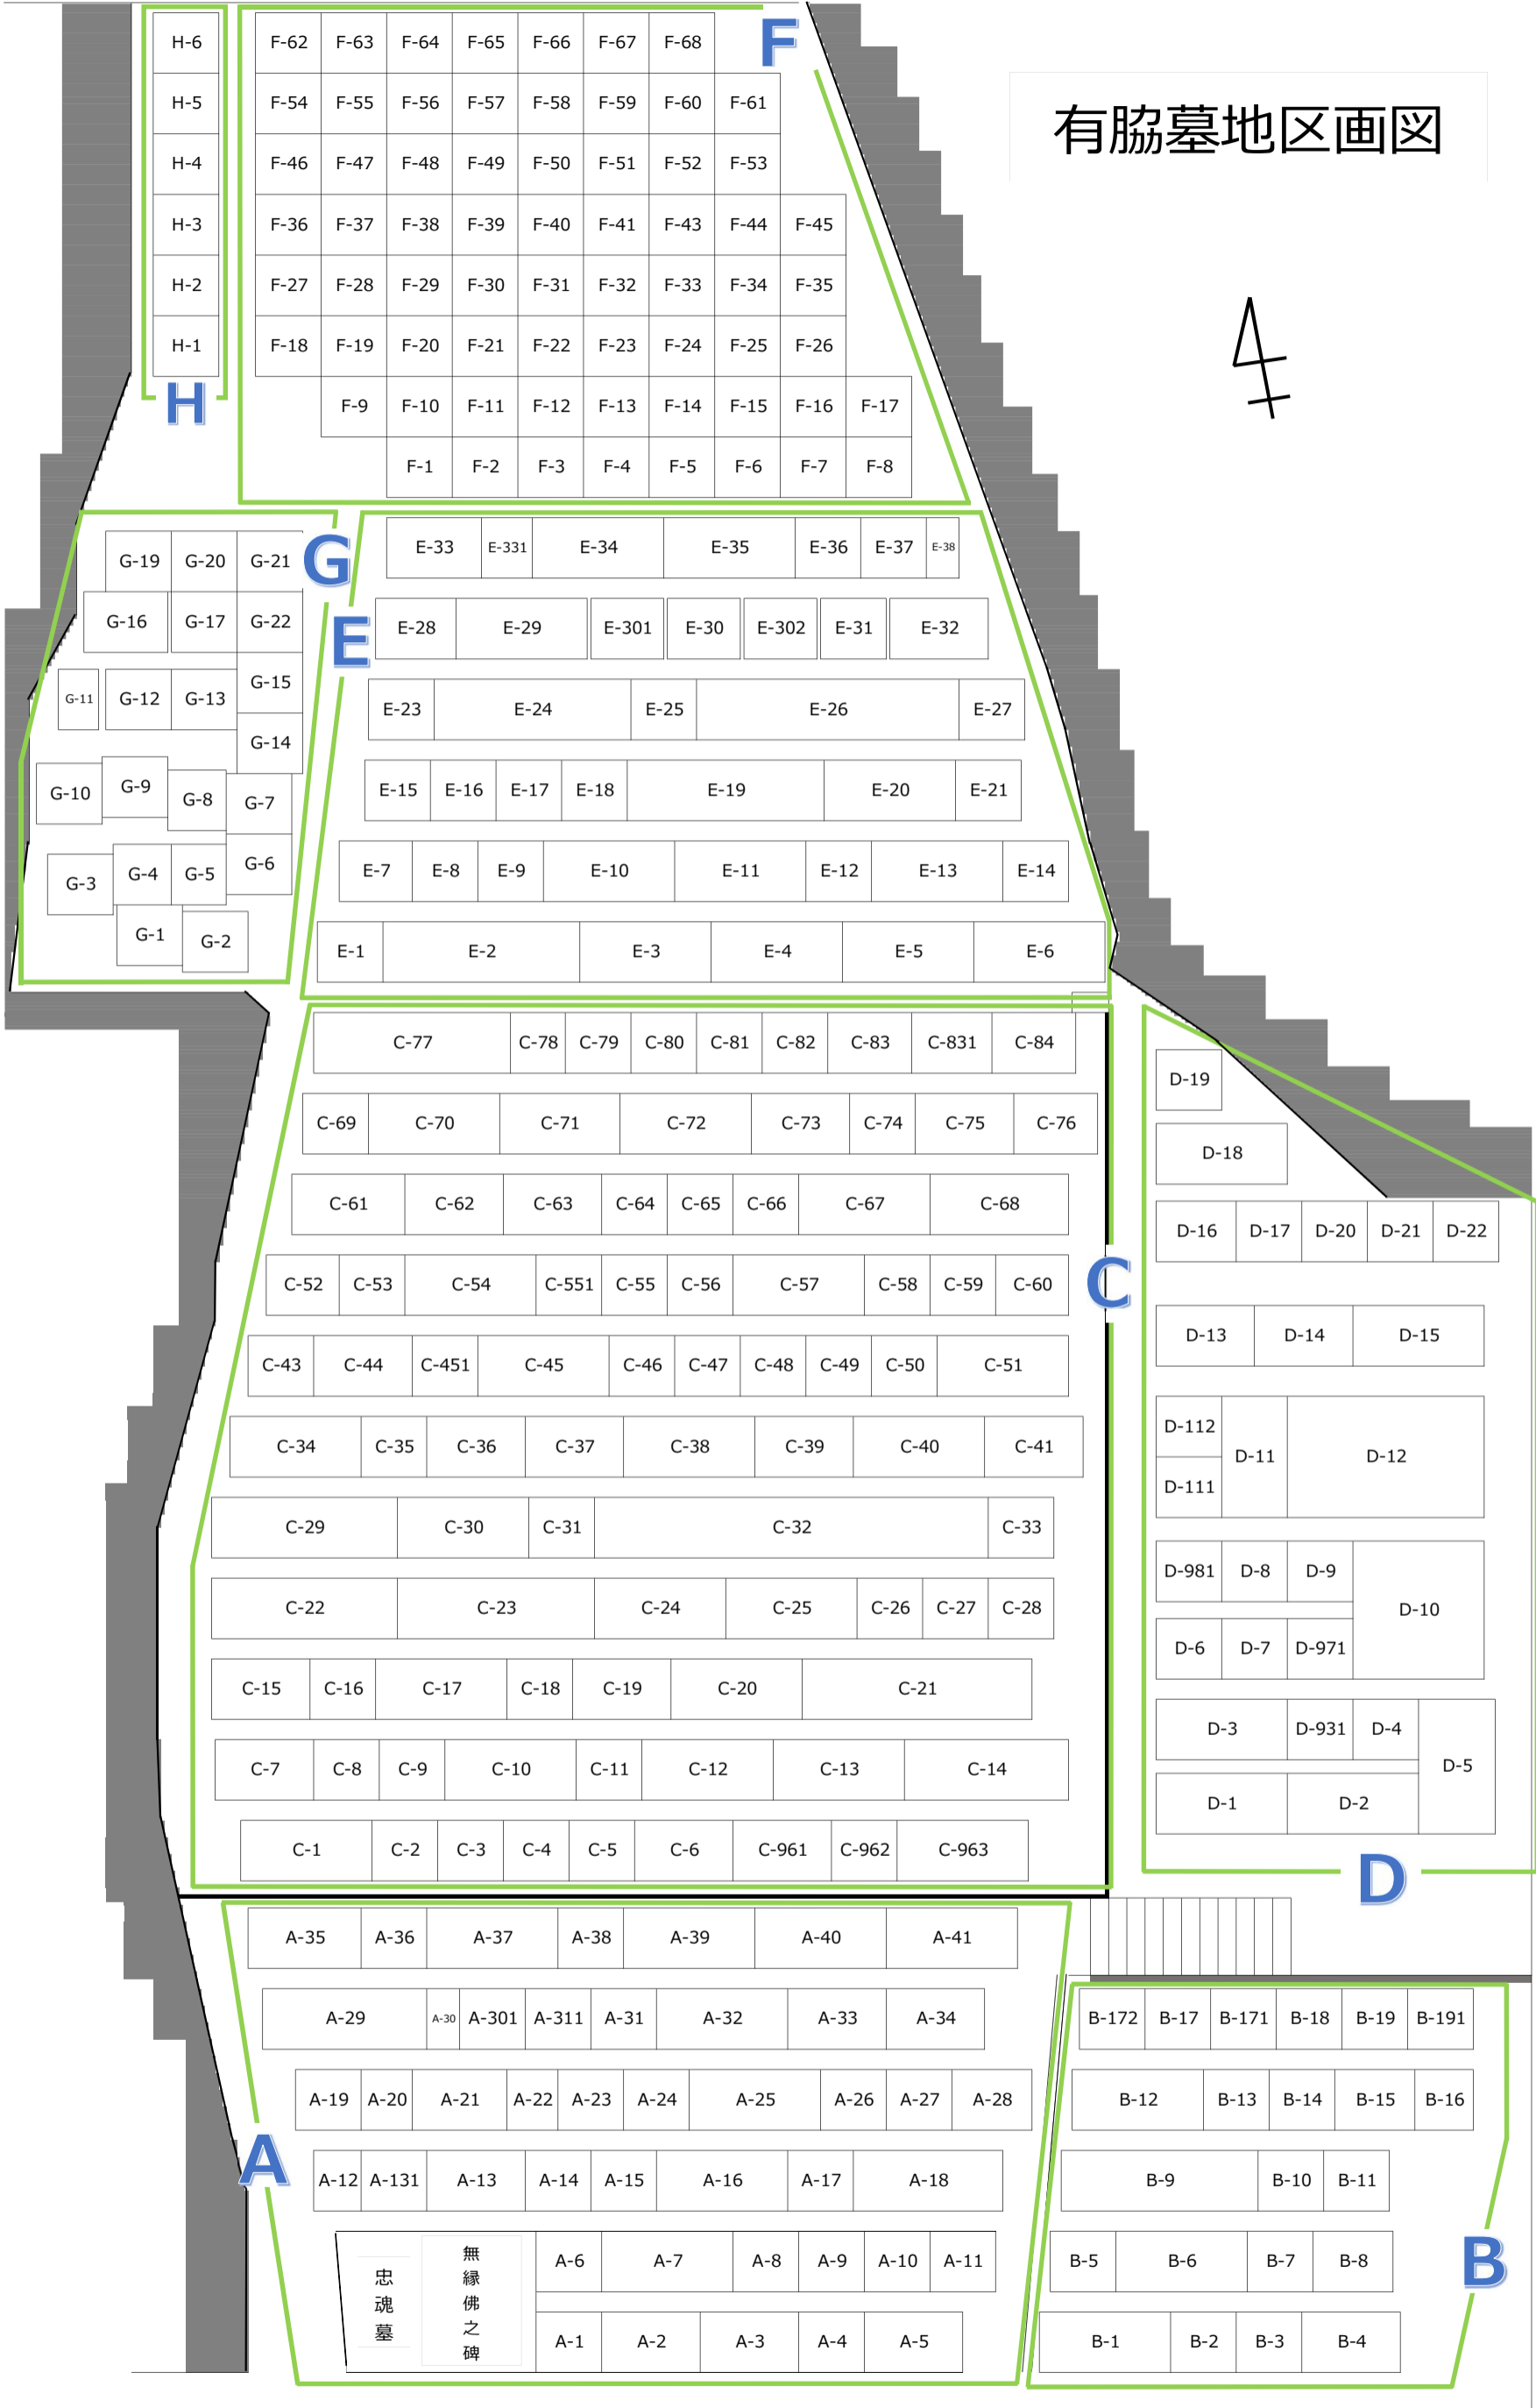

有脇墓地区画図

水汲場

駐車場

トレ