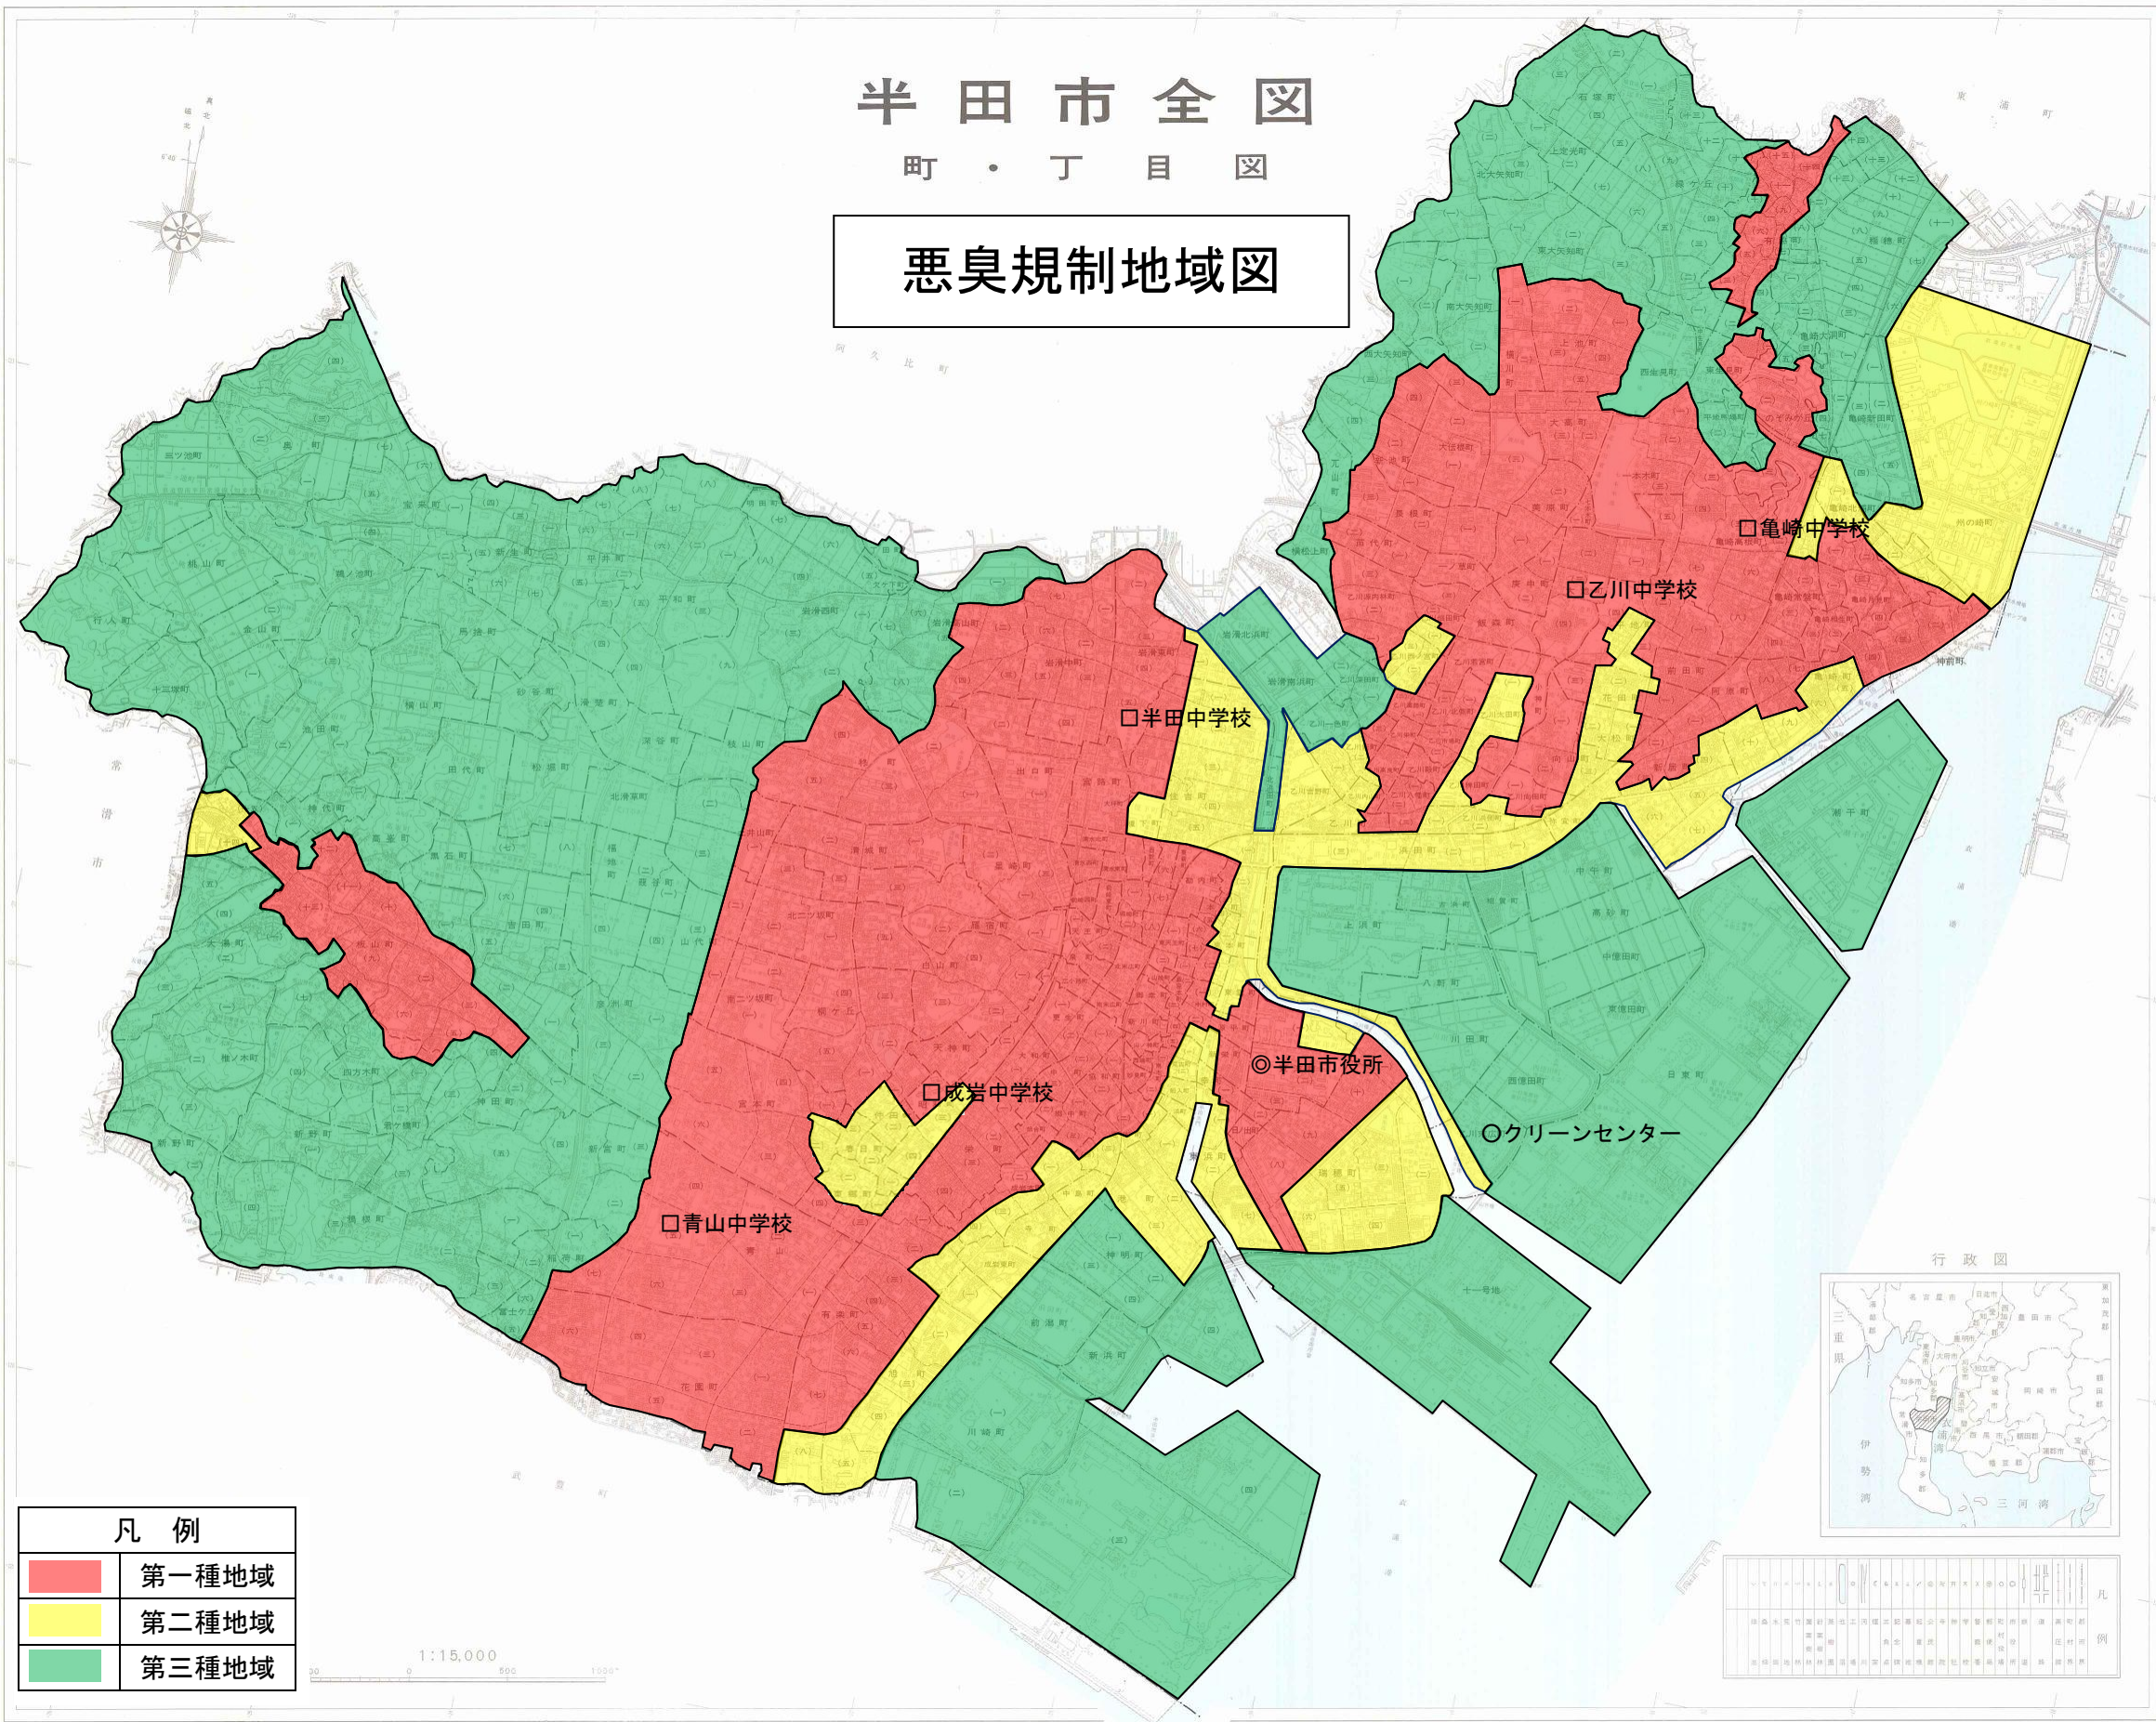

# 半田市全図

町・丁目図

## 悪臭規制地域図

凡例	
■ (Red)	第一種地域
■ (Yellow)	第二種地域
■ (Green)	第三種地域

1:15,000

凡例	
○	市役所
□	中学校