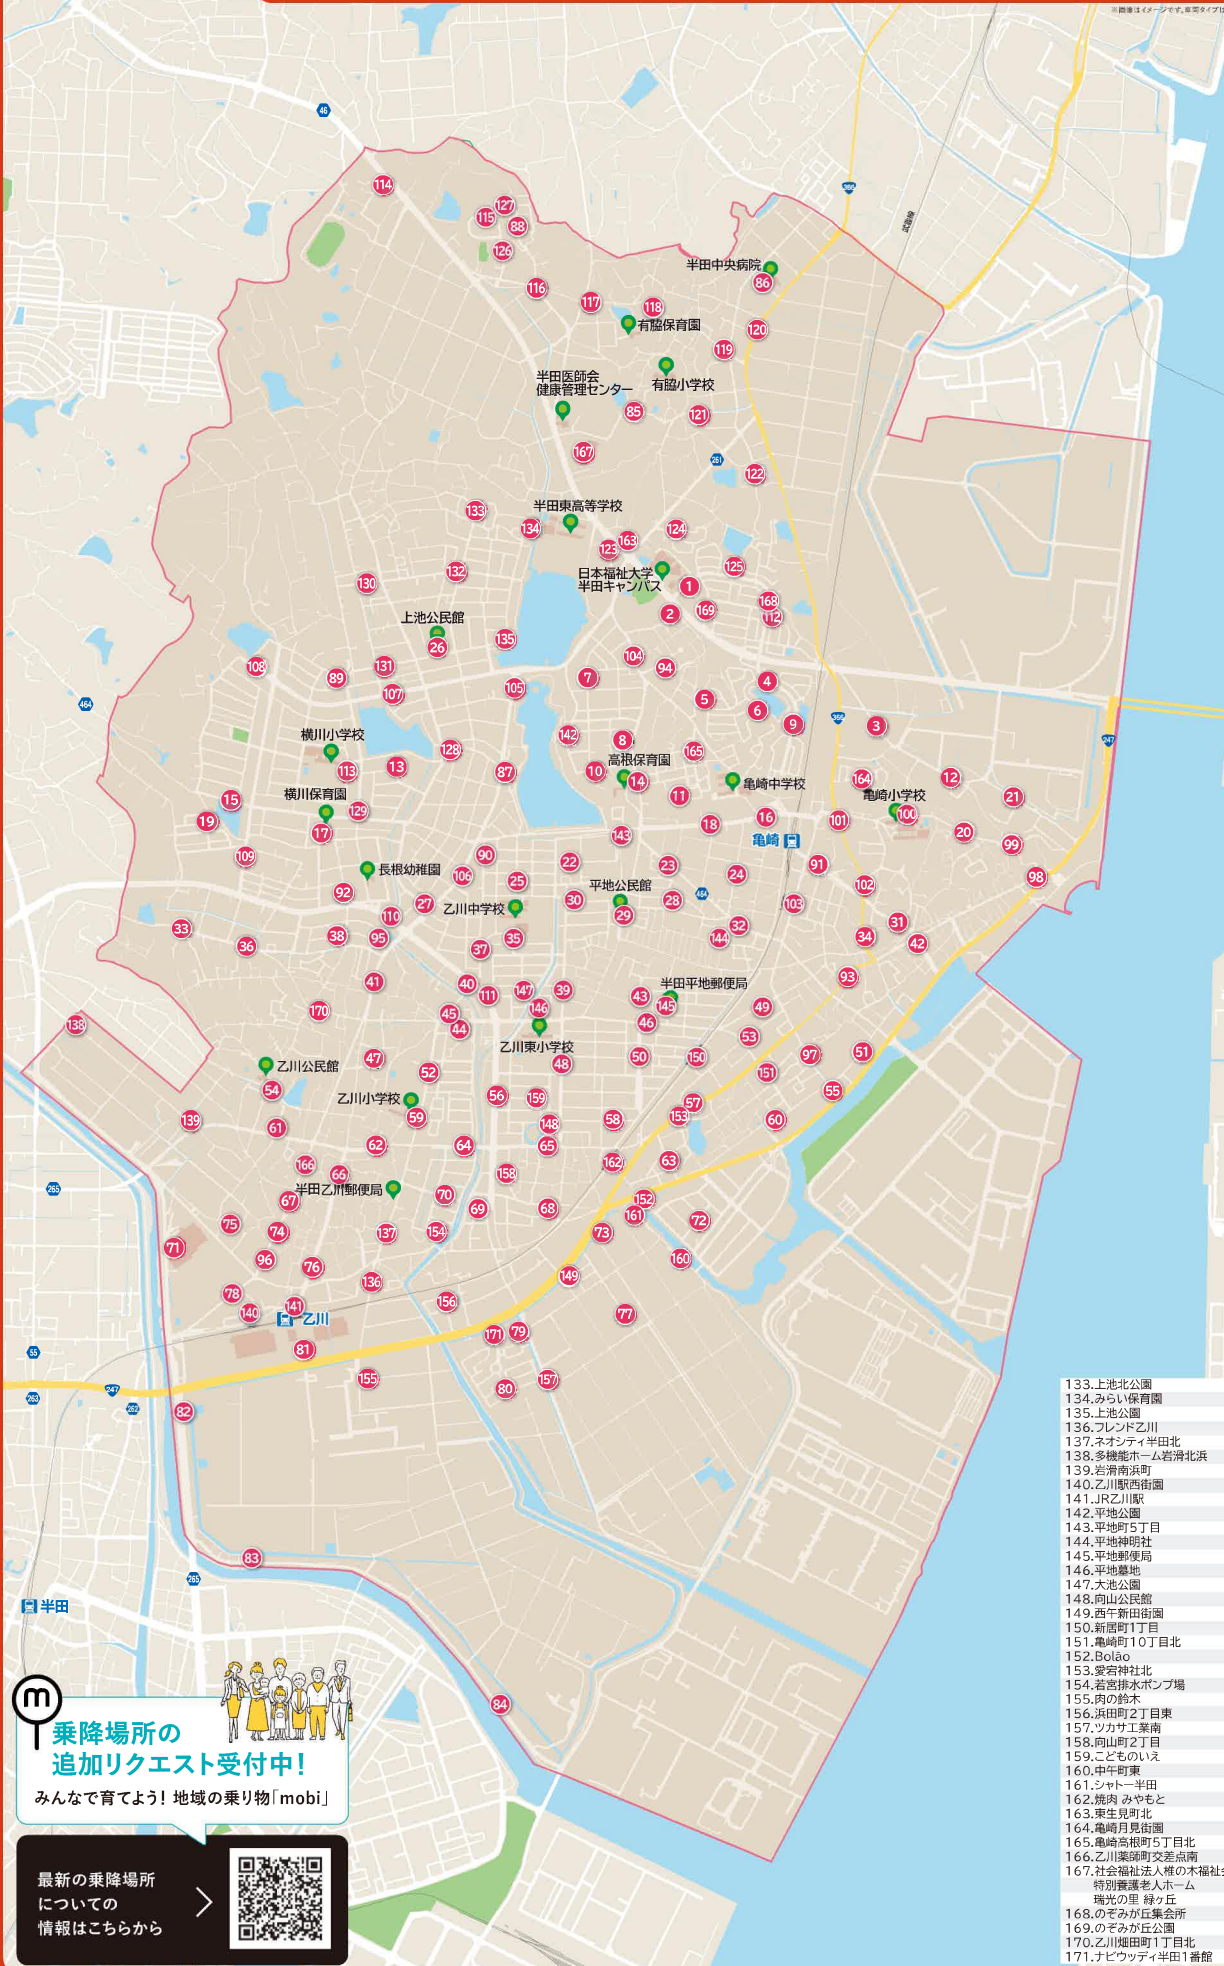

乗降場所

1. ゲンキーのぞみが丘店西
2. 日本福祉大学半田キャンパス
3. カメレン東
4. にごり池公園北
5. 亀崎高根街園
6. のぞみが丘3丁目
7. 市宮一本木西住宅B棟
8. 市宮一本木住宅北
9. にごり池公園南
10. 平地公園北
11. 高根北公園
12. 亀崎の湯
13. 横川公園
14. 亀崎高根町4丁目
15. 新池北
16. 亀崎交番南
17. 大伝根公園
18. La Vie 38 G棟
19. 尾張長根住宅1
20. 亀崎月見町4丁目
21. ロイヤルコート
22. 日比整形外科
23. 亀崎コミュニティ会館
24. 高根中公園
25. 大池区民館
26. 上池公民館
27. 山王学院乙川校北
28. 高根南公園
29. 平地公民館
30. ルミナスカーサ前
31. 求教寺北
32. プラスアルファ薬局前
33. 西長根街園
34. 鶴城寺北
35. 乙川交流センターニコバル
36. 南町1丁目52
37. ハイツ ころしん A
38. 長根公園
39. ポリスC-D
40. さとうクリニック
41. 飯森町西
42. 亀崎公園
43. 高橋医院
44. 乙川公園
45. JAあいち知多半田北支店
46. 平地2区区民館
47. 若宮神社
48. 乙川東小学校
49. なちゅうらる
50. 花田町2丁目東
51. トリアル半田亀崎店
52. 半田市立乙川幼稚園
53. シャルムTB
54. 乙川公民館駐車場
55. 尾張三社
56. フォール乙川店
57. 新長根公園
58. 大松ちっ子広場
59. 半田市立乙川小学校
60. 新居町4丁目東
61. 学童ほーむ あすなろ
62. 乙川北側町2丁目南
63. 新居町3丁目
64. V-ding半田乙川店
65. 市庁舎南
66. 乙川栄町
67. 松上寺東
68. 向田公園
69. 乙川向田町1丁目
70. 太田公園
71. パワードーム半田
72. 新居公園
73. 東中街園
74. 光栄寺
75. 泉堂乙川住宅
76. 乙川駅前
77. 中野町南
78. スキ薬局乙川南店
79. 東古浜街園北
80. 西古浜街園
81. 浜田町3丁目
82. 半田大橋
83. 上池タウン南
84. 半田福祉ふれあいプール
85. 有徳公民館
86. 半田中央病院
87. 七本木池公園
88. 緑ヶ丘住宅2棟西
89. あべクリニック
90. 武内眼科
91. 亀崎駅
92. アキスーパースー乙川店
93. 亀崎図書館
94. 北郷墓地
95. スキ薬局乙川店
96. 三洋堂書店乙川店
97. 三社坂
98. 黒社
99. 県社外苑
100. 亀崎小学校北
101. 亀崎相生町1丁目
102. 亀崎相生町2丁目
103. 小出クリニック
104. 丸山石材店
105. 上池
106. 庚申町1丁目
107. 大池街園
108. ファミリーマート 半田南大知店
109. 一庵病院前
110. 庚申町
111. 乙川東小学校西
112. おおぼろ公園
113. 横川小学校
114. 石塚町3丁目
115. 緑ヶ丘住宅12棟北
116. 緑ヶ丘9丁目
117. 松廻岡池西
118. 松廻岡池北
119. 有徳8丁目北
120. コニーオイル本社南
121. 真古酌の薬師水
122. 稲穂町2丁目
123. ロンソン日本福祉大学前店
124. 念仏坂街園東
125. 亀崎大洲町5丁目南
126. 緑ヶ丘住宅10棟東
127. 緑ヶ丘住宅6棟南
128. 横川住宅
129. Ty メソネット
130. 横川町2丁目北
131. 大高住宅6棟
132. 上池住宅
133. 上池北公園
134. みらい保育園
135. 上池公園
136. フレンド乙川
137. ネオンシティ半田北
138. 多機能ホーム岩滑北浜
139. 岩滑南浜町
140. 乙川駅西街園
141. JR乙川駅
142. 平地公園
143. 平地町5丁目
144. 平地神明社
145. 平地郵便局
146. 平地墓地
147. 大池公園
148. 向山公民館
149. 西午新田街園
150. 新居町1丁目
151. 亀崎町10丁目北
152. Bolao
153. 愛宕神社北
154. 若宮排水ポンプ場
155. 内の鈴木
156. 浜田町2丁目東
157. ツカサ工業南
158. 向山町2丁目
159. こどものいえ
160. 中野町東
161. シャー半田
162. 焼肉 みやもと
163. 東生見町北
164. 亀崎月見街園
165. 亀崎高根町5丁目北
166. 乙川薬師町交差点南
167. 社会福祉法人 福の木福祉会 特別養護老人ホーム 瑞光の里 緑ヶ丘
168. のぞみが丘集会所
169. のぞみが丘公園
170. 乙川畑田町1丁目北
171. ナビワッディ半田1番館

乗降場所の追加リクエスト受付中!
みんなで育てよう! 地域の乗り物「mobi」

最新の乗降場所についての情報はこちらから