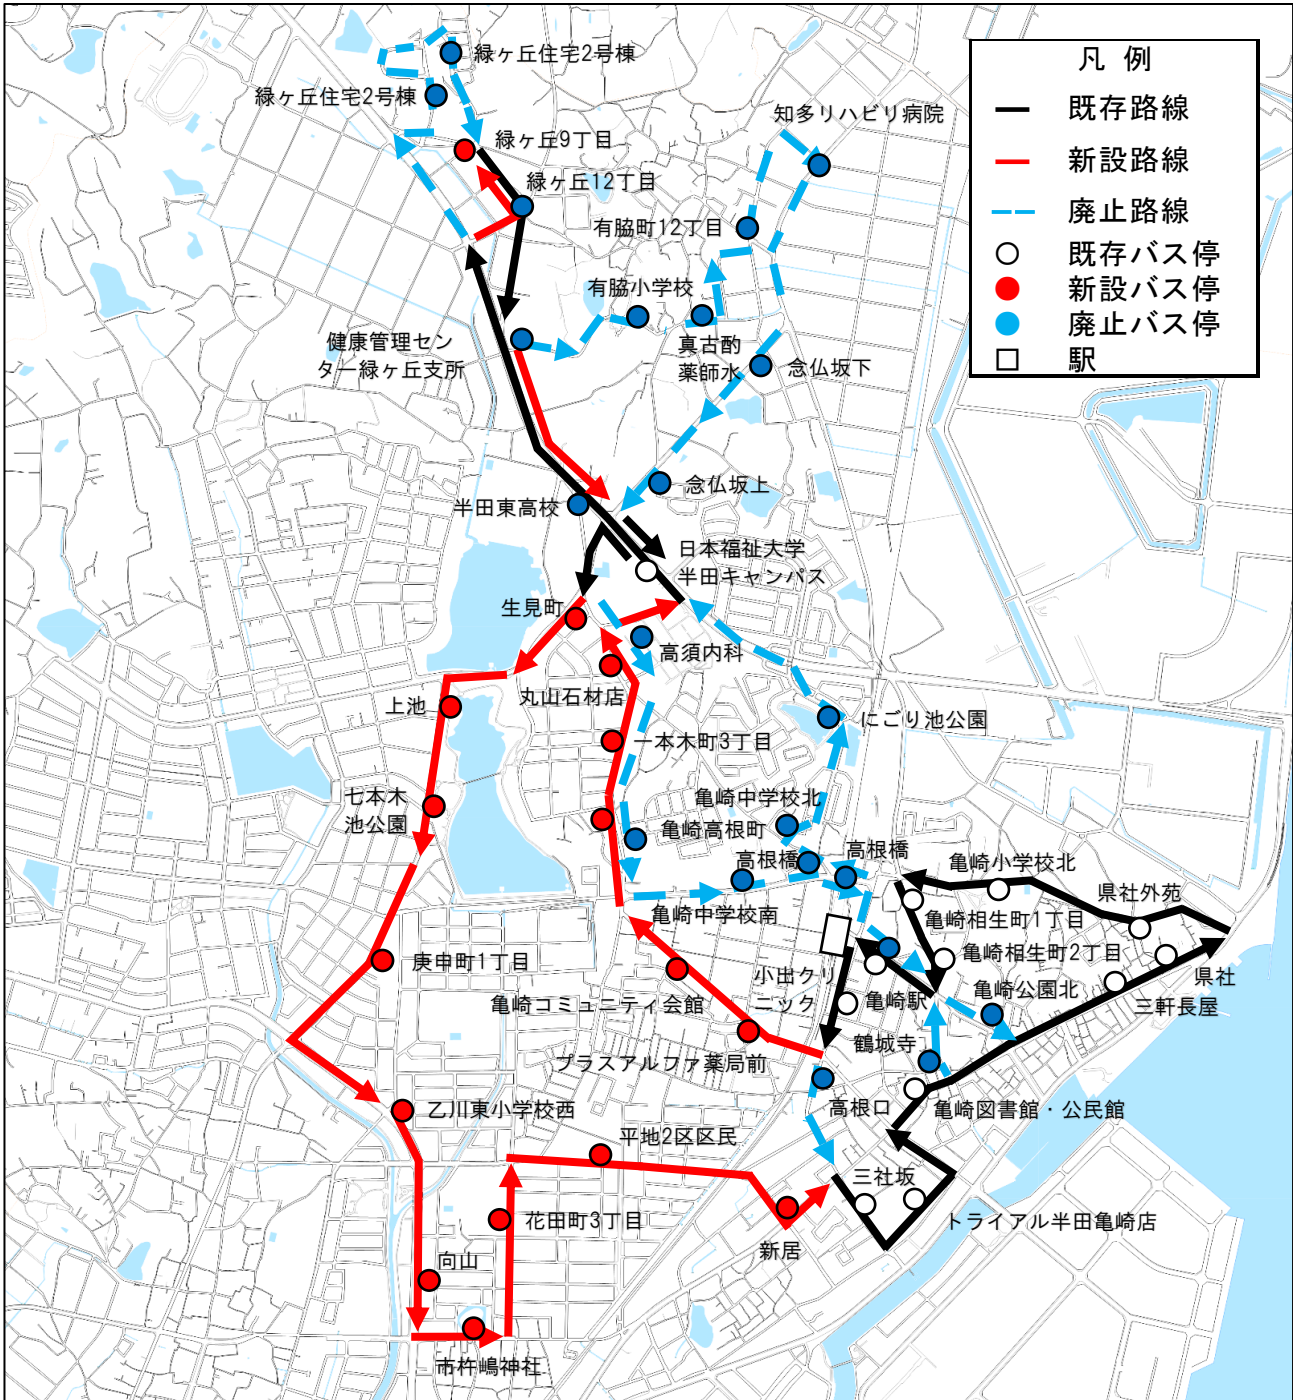

見直し路線図 亀崎・有脇線

見直し路線区間内訳図 亀崎・有脇線

亀崎・有脇線 現在のバス停留所 一覧

No.	路線名	バス停名	路線名	所在地	管理者	変更後
K1	亀崎有脇	亀崎駅	亀崎停車場線	亀崎常盤町2丁目103番地2 先	県	撤去
K2	亀崎有脇	亀崎公園北	亀崎停車場線	亀崎町4丁目58番地 先	県	撤去
K3	亀崎有脇	三軒長屋	亀崎線	亀崎町3丁目153番地 先	市	
K4	亀崎有脇	県社	亀崎線	亀崎町2丁目174番地 先	市	
K5	亀崎有脇	県社外苑	月見亀崎3号線	亀崎町2丁目38番地1 先	市	
K6	亀崎有脇	亀崎小学校北	月見亀崎3号線	亀崎月見町3丁目10番地 先	市	
K7	亀崎有脇	亀崎相生町一丁目	国道366号	亀崎相生町1丁目3番地 先	県	
K8	亀崎有脇	亀崎相生町二丁目	国道366号	亀崎相生町2丁目3番地 先	県	
K9	亀崎有脇	亀崎駅	亀崎停車場線	亀崎常盤町3丁目274番地 先	県	
K10	亀崎有脇	小出クリニック	常盤亀崎2号線	亀崎常盤町3丁目86番地1 先	市	
K11	亀崎有脇	高根口	常盤亀崎2号線	亀崎常盤町4丁目138番地1 先	市	撤去
K12	亀崎有脇	三社坂	亀崎78号線	亀崎町9丁目108番地1 先	市	
K13	亀崎有脇	トライアル半田亀崎店	新居亀崎1号線	亀崎町9丁目118番地1 先	市	
K14	亀崎有脇	亀崎図書館・公民館	国道366号	亀崎町7丁目96番地1 先	県	
K15	亀崎有脇	鶴城寺	国道366号	亀崎相生町3丁目78番地 先	県	撤去
K16	亀崎有脇	亀崎駅	亀崎停車場線	亀崎常盤町3丁目274番地 先	県	
K17	亀崎有脇	高根橋	高根線	亀崎常盤町2丁目156番地8 先	市	撤去
K18	亀崎有脇	亀崎中学校北	平地高根馬場1号線	亀崎高根町2丁目42番地4 先	市	撤去
K19	亀崎有脇	にぎり池公園	生見高根線	のぞみが丘3丁目630番地2 先	市	撤去
K20	亀崎有脇	日本福祉大学半田キャンパス	西尾知多線	平地馬場町11番地1 先	学内	
K21	亀崎有脇	半田東高校	西尾知多線	中生見町6番地12 先	県	撤去
K22	亀崎有脇	緑ヶ丘住宅10号棟	石塚17号線	石塚町1丁目161番地 先	市	撤去
K23	亀崎有脇	緑ヶ丘住宅2号棟	緑ヶ丘線	緑ヶ丘13丁目51番地 先	市	撤去
K24	亀崎有脇	緑ヶ丘12丁目	緑ヶ丘線	緑ヶ丘12丁目52番地1 先	市	撤去
K25	亀崎有脇	健康管理センター緑ヶ丘支所	有脇線	緑ヶ丘2丁目41番地3 先	市	撤去
K26	亀崎有脇	有脇小学校	有脇線	有脇町5丁目31番地1 先	市	撤去
K27	亀崎有脇	真古酌薬師水	有脇18号線	有脇町7丁目55番地 先	市	撤去
K28	亀崎有脇	有脇町12丁目	有脇12号線	有脇町12丁目110番地2 先	市	撤去
K29	亀崎有脇	知多リハビリ病院	国道366号	稲穂町9丁目77番地1 先	県	撤去
K30	亀崎有脇	念仏坂下	半田東浦線	稲穂町1丁目50番地2 先	県	撤去
K31	亀崎有脇	念仏坂上	半田東浦線	有脇町2丁目25番地2 先	県	撤去
K32	亀崎有脇	日本福祉大学半田キャンパス	西尾知多線	平地馬場町11番地1 先	学内	
K33	亀崎有脇	高須内科	生見平地線	平地馬場町2丁目7番地13 先	市	撤去
K34	亀崎有脇	亀崎高根4丁目	生見平地線	亀崎高根町4丁目15番地22 先	市	撤去
K35	亀崎有脇	亀崎中学校南	高根線	亀崎高根町5丁目43番地2 先	市	撤去
K36	亀崎有脇	高根橋	高根線	亀崎常盤町1丁目56番地1 先	市	撤去
K37	亀崎有脇	亀崎駅	亀崎停車場線	亀崎常盤町2丁目103番地2 先	県	撤去