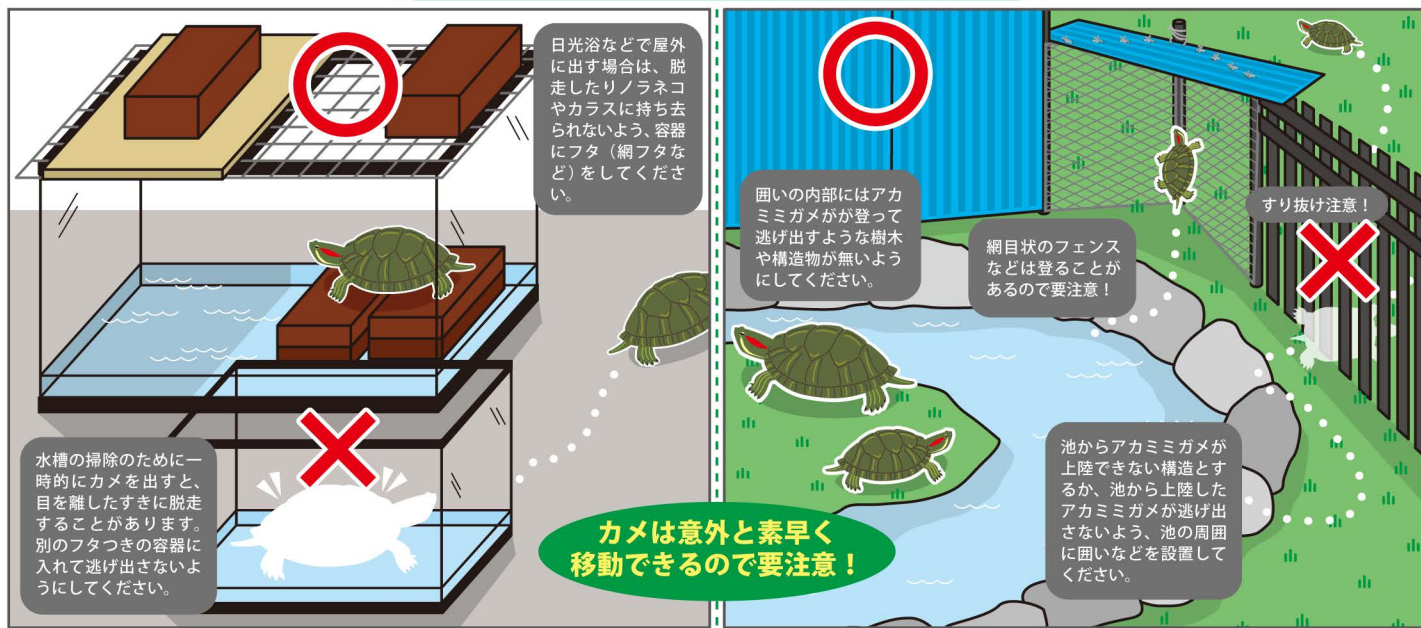

※ 目的次第では許可を受けることにより可能となる場合もあります。
※ これらに違反した場合は罰金・罰則の対象となります。
※ 動物愛護管理法においてもペットのカメを捨てること(遺棄)は禁止されています。

最後まで責任をもって飼育し続けましょう

飼育が面倒になったから、飽きたから、大きくなって邪魔になったから、引っ越し先に連れていくのが大変だから、といった理由で飼育を放棄しようとしていませんか? どのような理由であっても、野外に放したり逃がしたりすることは違法となります。あなたが生きものを放すことにより、他の生きものの命が奪われてしまうかもしれません。

参考 Youtube 動画

カメのヒーローになれる雑学。アカミミガメと外来生物法について

今こそアカミミガメを飼おう!カメトーク!

令和5年6月1日から規制スタート

現在、アカミミガメを飼育している方へ

- ▶ 決して野外に放さないでください。寿命を迎えるまで大切に飼育してください。
- ▶ 下の「飼育のポイント」を参考にして、カメが自力で逃げ出さないような方法で飼育してください。
- ▶ 繁殖させることに規制はかかりませんが、増えた個体も放すことは禁止されますので、寿命を迎えるまで飼育することが必要です。

水槽などの容器で飼育している場合

逃がさないための飼育のポイント

庭の池などで飼育している場合

参考 逃がさないための飼育の基準の詳細は、順次 HP に掲載予定です。

飼う前にもう一度よく考えましょう

これからアカミミガメを飼育したいとお考えの方へ

- ▶ アカミミガメの販売は規制されているため、ペットとして新たに購入することはできません。他者から譲り受けたり、野外で捕まえてきて飼育することはできますが、いったん飼育し始めた個体を野外に放すことは法律で禁止されているためできません。野外で捕まえたものを安易に持ち帰ることのないようにしましょう。
- ▶ アカミミガメは、飼育下での寿命が約 30 年ととても長生きです。また、生まれたときは 3 cm 程度ですが、成長すると甲羅の部分だけでオスは 20cm、メスは 30cm 近くまで大きくなり、飼育には大型の水槽や容器が必要になります。