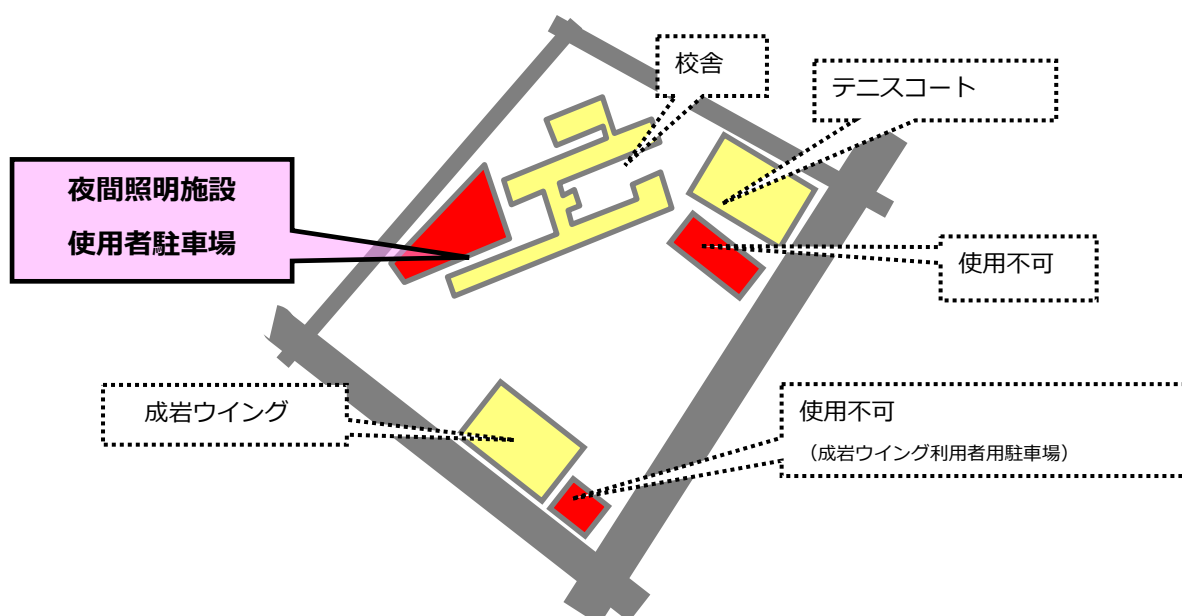

乙川中学校グラウンド夜間照明施設を使用する場合の注意事項について

- ・野球については、少年野球のみ実施可能とし、大人の軟式野球や硬式野球は禁止とします。
- ・グラウンド以外の場所で練習をしないでください。
  校舎の窓ガラスなど学校施設を破損する恐れがあることから、グラウンド以外の場所では練習をしないでください。
- ・使用中の急な降雨などで使用を途中で中止する場合は、必ず乙川交流センターニコ
  パル事務所内の管理人に中止する旨を報告してください。

成岩中学校グラウンド夜間照明施設を使用する場合の注意事項について

- ・グラウンド以外の場所で練習をしないでください。
  校舎の窓ガラスなど学校施設を破損する恐れがあることから、グラウンド以外の場所では練習をしないでください。
- ・駐車場は、アイドリング禁止です。近隣へのご配慮をお願いします。
- ・下記の駐車場（夜間照明施設利用者駐車場）を使用してください。
  その他の駐車場は、使用しないでください。
  駐車場は、アイドリング禁止です。近隣へのご配慮をお願いします。