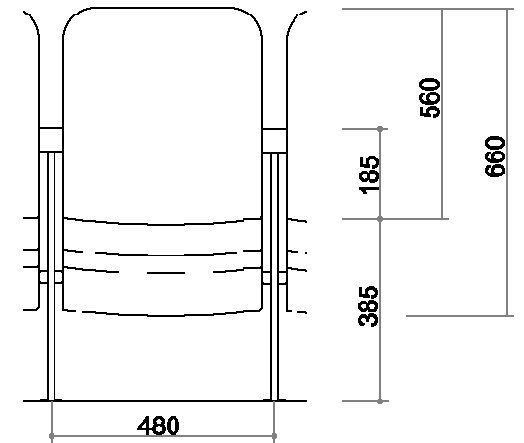

客席配置図

座席数 596席+車椅子3席

通路より前の部分 243席+車椅子3席

通路より後の階段席部分 353席

各区画の座席数は図中表示してあります。

椅子のサイズ

座面の奥行き400mm