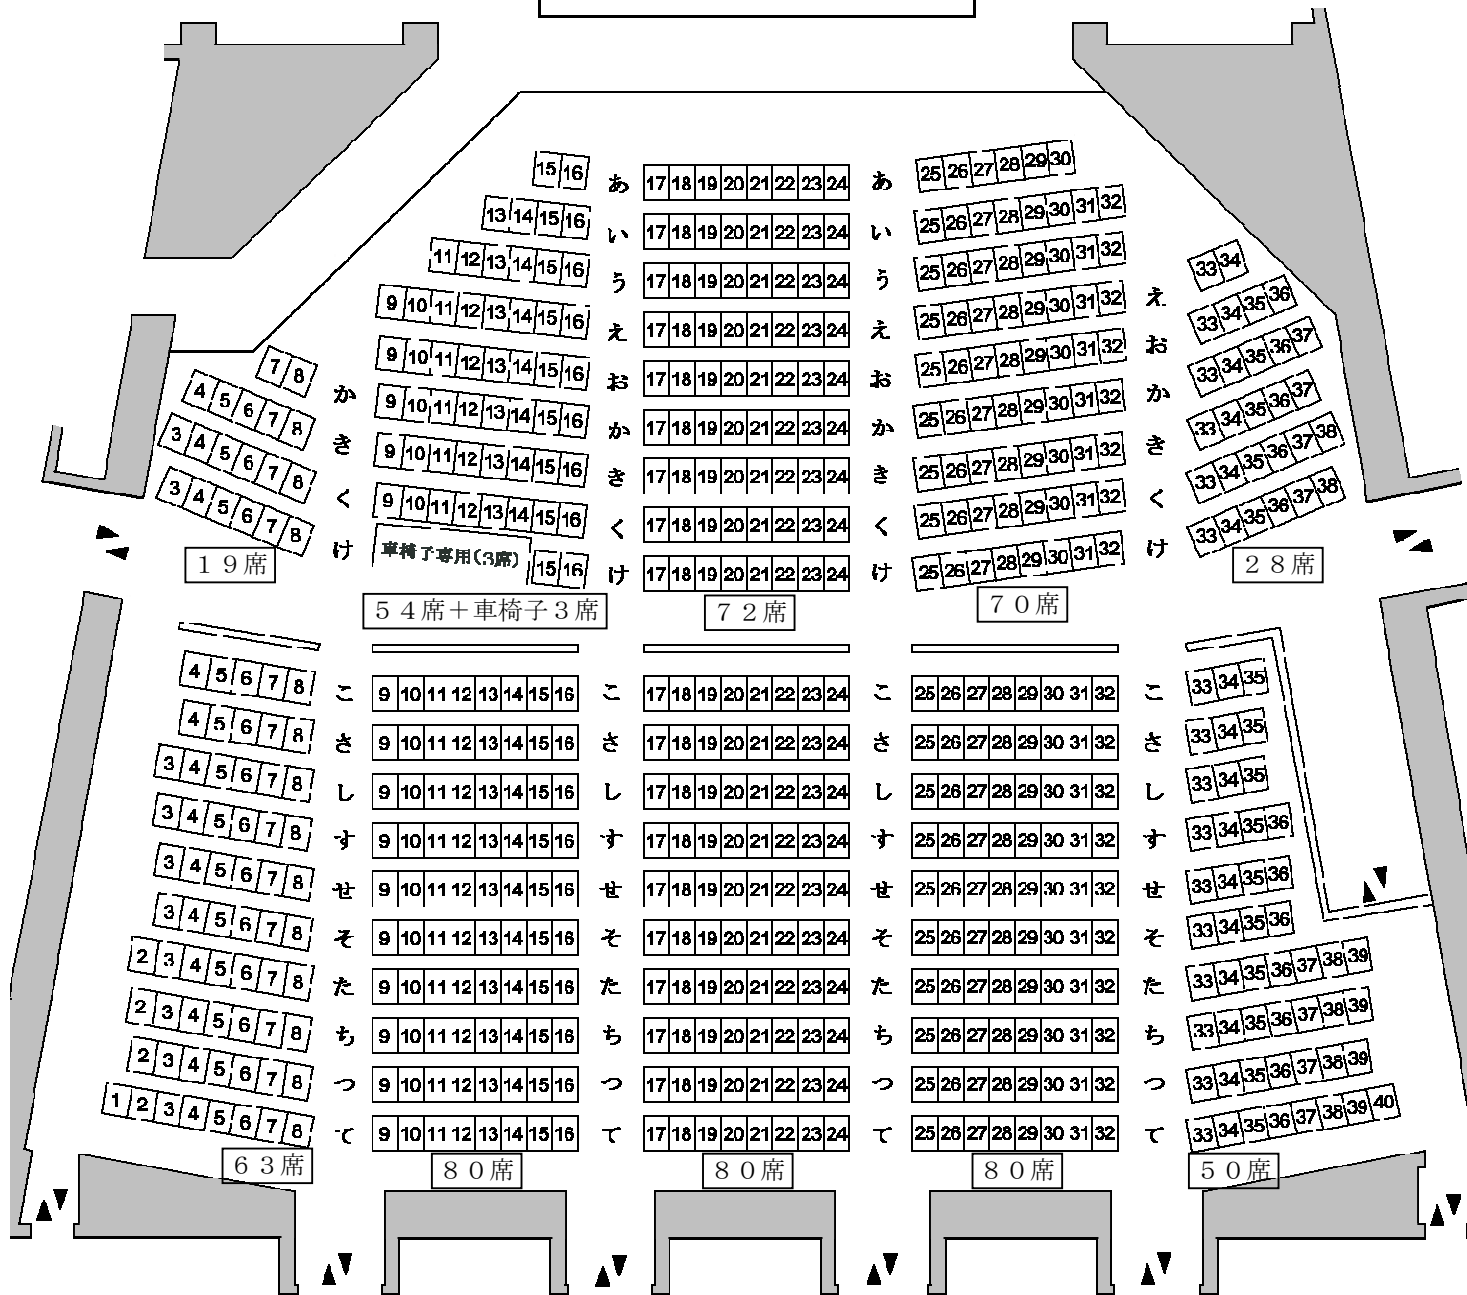

客席配置図

座席数 596席+車椅子3席

通路より前の部分 243席+車椅子3席

通路より後の階段席部分 353席

各区画の座席数は図中表示してあります。

椅子のサイズ

座面の奥行き400mm