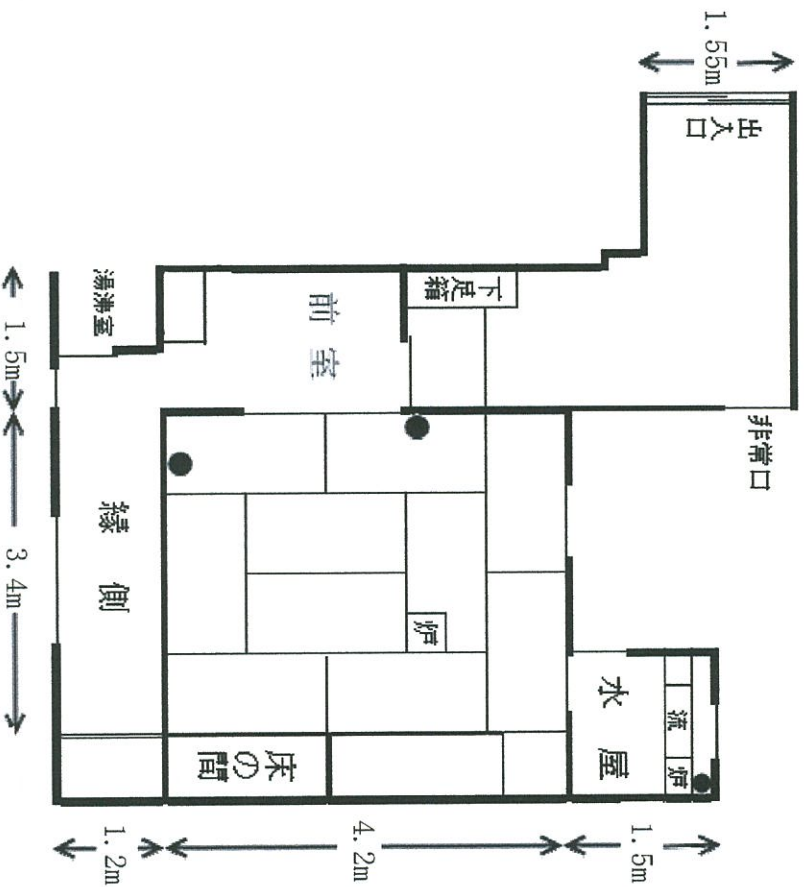

第2日本間

面積：10畳

■備品一覧

備品名	数	規格・サイズ等
座机	2	W150cm×D60cm×H38cm
座布団	10	
ホワイトボード	1	W91cm×D95cm×H120cm
姿見鏡	1	
丸腰掛	1	
茶道具一式	1	内容は受付までお問合せ下さい
案内ボード	1	部屋前廊下に有り W25cm×H 90cm

■会場レイアウト

※電源コンセント…2口コンセント3ヶ所(上記●印)
電源容量は20A

※湯沸室は第1日本間の利用者と共用スペースとなっています。