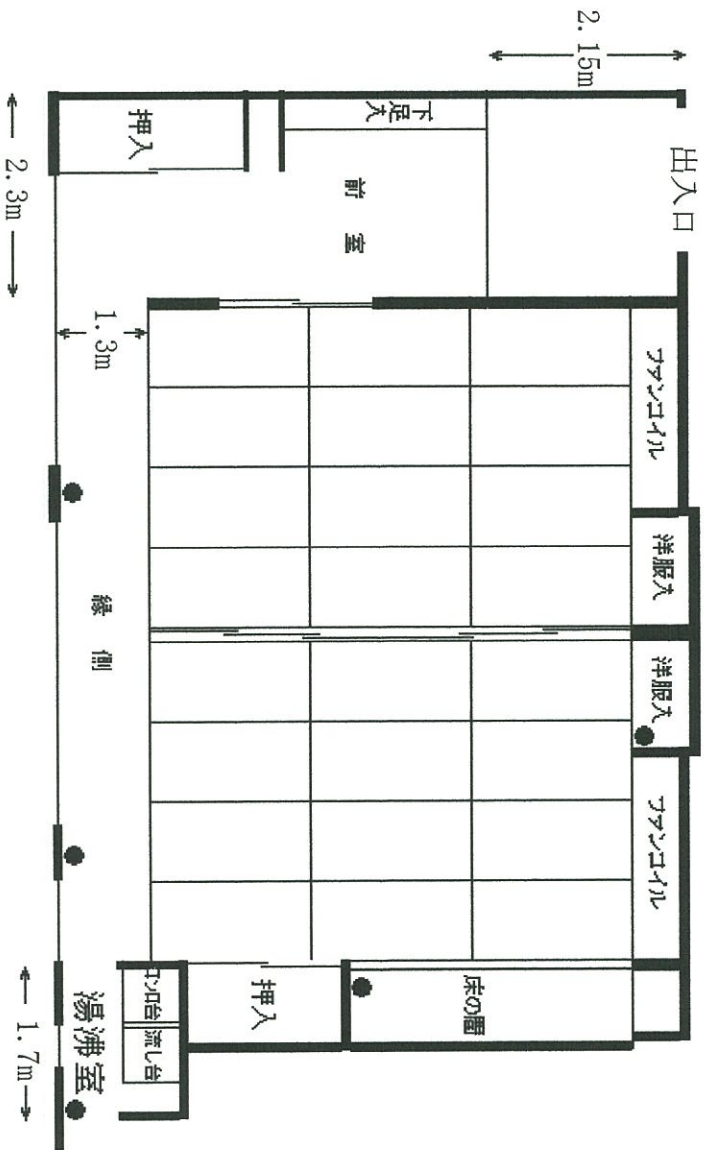

# 第1日本間

面積：24畳

## ■備品等一覧

備品名	数	規格・サイズ等
座机	8	W150cm×D60cm×H38cm
座布団	48	
ホワイトボード	1	W94cm×D90cm×H165cm
姿見鏡	1	
テレビ	1	リモコン×1 テレビ台×1
案内ボード	1	部屋前廊下に有り W25cm×H 90cm

## ■会場レイアウト

※電源コンセント…2口コンセント4ヶ所(上記●印)  
電源容量は20A

※湯沸室は第2日本間の利用者と共用スペースとなっています。