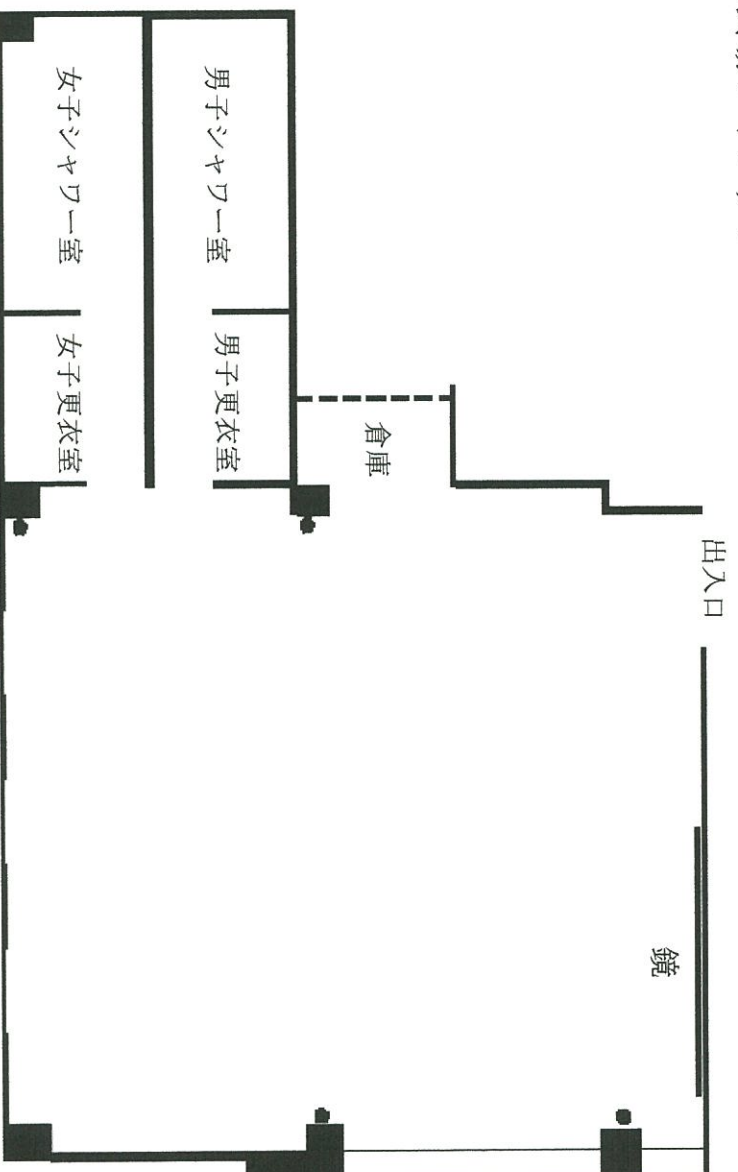

# 軽運動室

面積：82㎡(W8.9m×D9.3m)

## ■備品一覧

備品名	数	規格・サイズ等
ホワイトボード	1	W180cm×D90cm×H180cm
卓球台	2	ラケット・ネット・ボール有
ロッカー	24	更衣室に有り 男子×12 女子×12
パイプ椅子	6	
鏡	1	壁固定型 W360×H180

※ホワイトボードは、受付にて貸出しています。

## ■会場レイアウト

※電源コンセント…2口コンセント4ヶ所(上記●印)  
電源容量は20A

※土足での入室を禁止しております。

※シャワールームは、温水のご利用は出来ません。