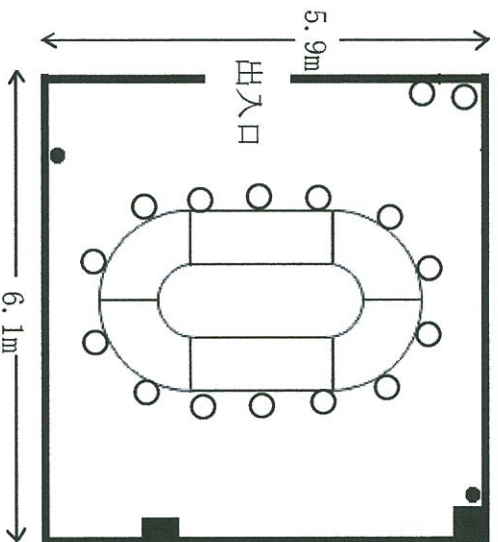

第6会議室

定員：16人 / 面積：35㎡ (W6.1m × D5.9m)

■備品一覧

備品名	数	規格・サイズ等
机	6	6台で円卓を形成
椅子	16	
ホワイトボード	1	W180cm × D90cm × H180cm
案内ボード	1	部屋前廊下に有り W25cm × H 90cm

■会場レイアウト

※電源コンセント…2口コンセント2ヶ所(上記●印)
電源容量は20A