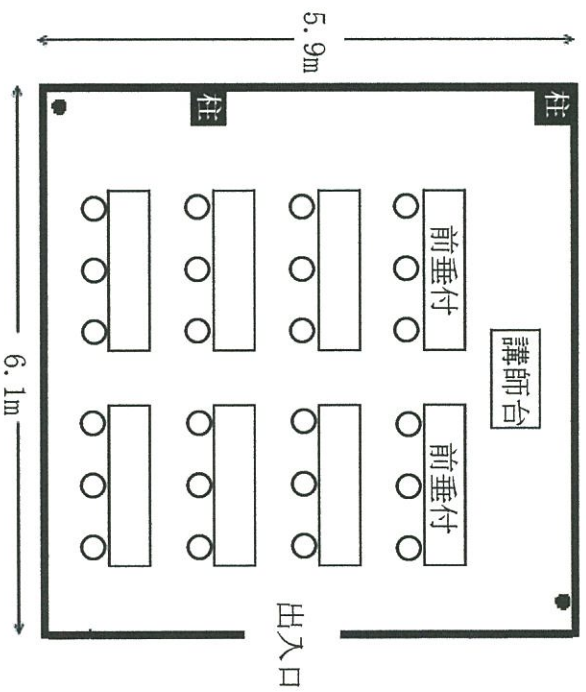

第5会議室

定員：24人 / 面積：35㎡ (W6.1m × D5.9m)

■備品一覧

備品名	数	規格・サイズ等
長机	8	W180cm × D45cm × H70cm (前垂付 × 2を含む)
椅子	24	
講師台	1	W110cm × D54cm × H80cm
講師椅子	1	
ホワイトボード	1	W180cm × D90cm × H180cm
案内ボード	1	部屋前廊下に有り W25cm × H 90cm

■会場レイアウト

※電源コンセント…2ロコンセント2ヶ所(上記●印)
電源容量は20A