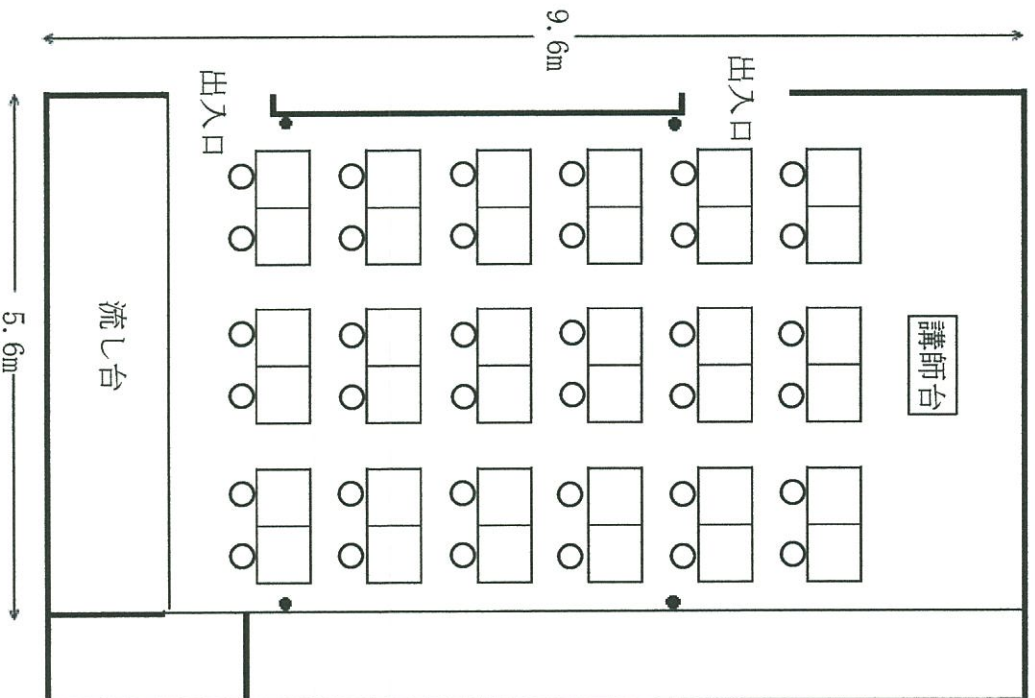

第2会議室

定員 36人 / 面積 : 53 m² (W9.6m × D5.6m)

■ 備品一覧

備品名	数	規格・サイズ等
机	36	工作用 W63cm × D60cm × H70cm
椅子	36	パイプ椅子
講師台	1	W110cm × D54cm × H80cm
講師椅子	1	
ホワイトボード	1	W180cm × D90cm × H180cm
黒板	1	壁固定型 W280cm × D97cm
流し台	1	
案内ボード	1	部屋前廊下に有り W25cm × H 90cm

■ 会場レイアウト

※電源コンセント…2口コンセント4ヶ所(上記●印)
電源容量は20A