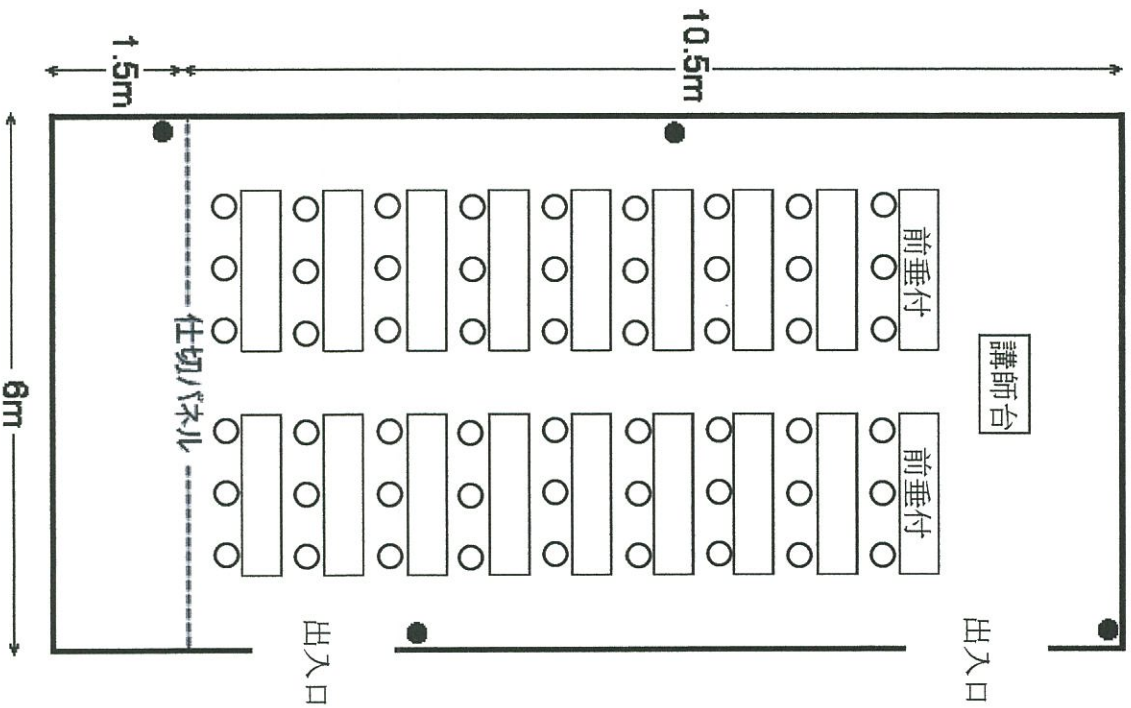

第1会議室

定員：54人／面積：64㎡(W6.1m×D10.5m)

■備品一覧

備品名	数	規格・サイズ等
長机	18	W180cm×D45cm×H70cm(前垂付×2含む)
椅子	54	
講師台	1	W110cm×D54cm×H80cm
講師椅子	1	
ホワイボード	1	W180cm×D90cm×H180cm
案内ボード	1	部屋前廊下に有り W25cm×H90cm

■会場レイアウト

※電源コンセント…2ロコンセント4ヶ所(上記●印)
電源容量は20A