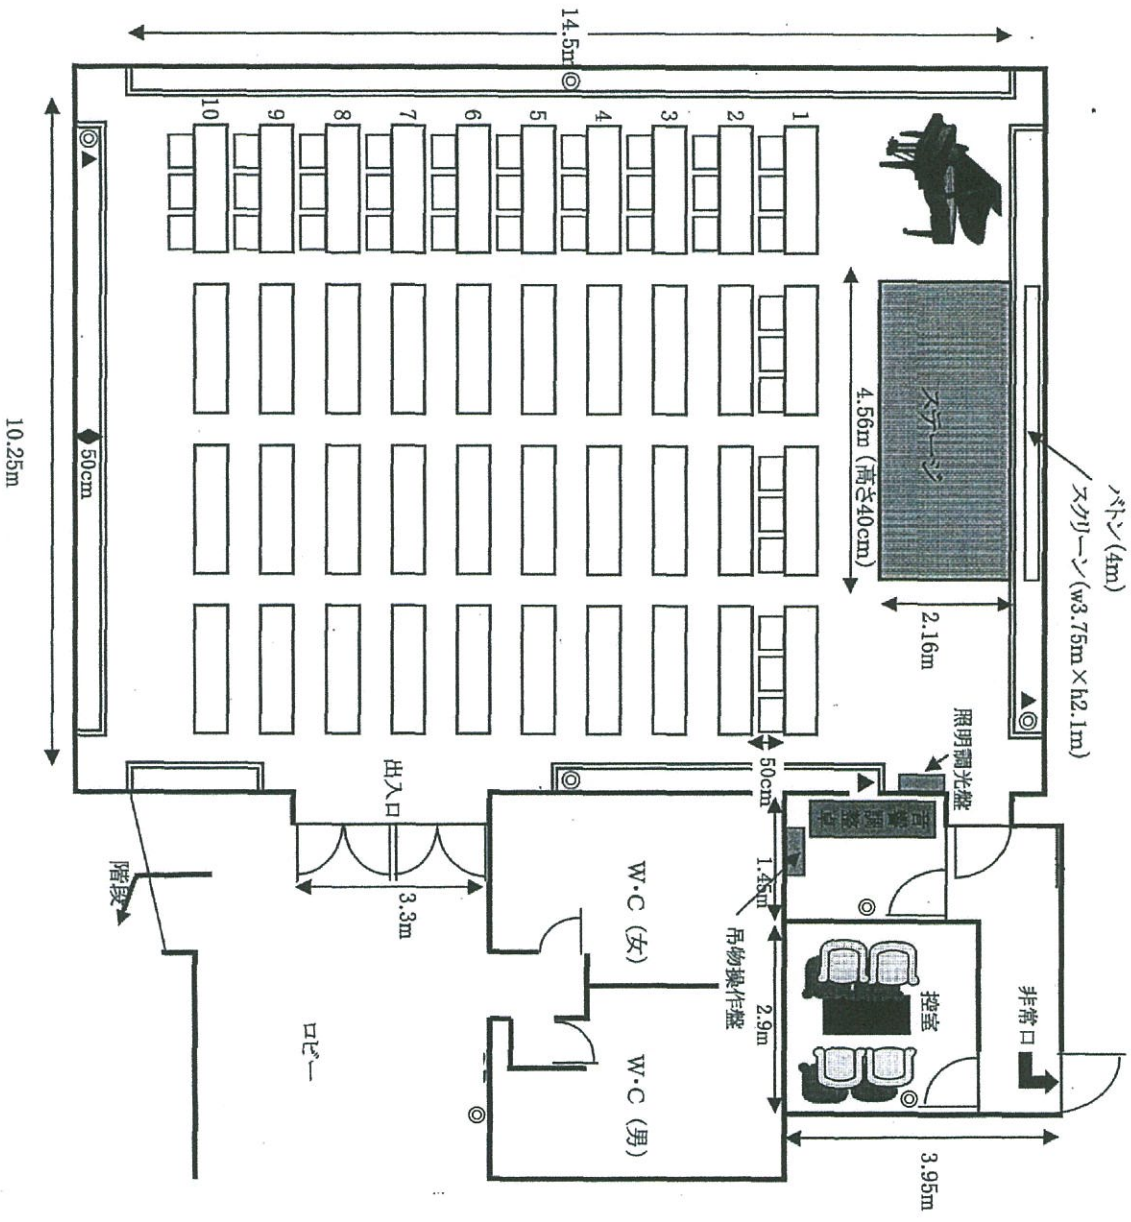

小ホール

定員：250人(机使用時は120人)
面積：148㎡(W10.25m×D14.5m)

■会場レイアウト

※電源コンセント…ホール内 2口コンセント4カ所
音響調整室 2口コンセント1カ所
控室 2口コンセント1カ所
ロビー 1口コンセント1カ所
(上記◎印・電源容量は各室20A)

※マイクコンセント…3カ所(上記▲印)

小ホール

定員：250人(机使用時は120人)
面積：148㎡(W10.25m×D14.5m)

■備品一覧

備品名	数	規格・サイズ等
長机	42	W180cm×D45cm×H70cm(前垂付×4含む) ホール内×40 ロビーのキヤスター付×2
椅子	254	折畳椅子 ホール内×120 倉庫×134
演台	1	W150cm×D62cm×H90cm
司会台	1	W60cm×D45cm×H100cm
講師椅子	1	
テレビ	1	29インチ テレビ台付(W82cm×D56cm×H121cm)
花台	1	W40cm×D40cm×H69cm
花瓶	1	φ21cm×H40cm (木箱入り)
めくり台	1	W45cm×H150cm
ホワイトボード	2	W180cm×D90cm×H180cm キヤスター付×1 W180cm×D90cm×H175cm キヤスターなし×1
簡易舞台	3	W153cm×D216cm×H40cm(上手・下手用×各1) W150cm×D216cm×H40cm(真ん中用×1)
案内ボード	1	ロビー階段下に有り W64cm×D94cm×H140cm
吊板	1	W366cm×H62cm (倉庫にて保管。吊ワイヤーセットは受付にて貸出。)
ピアノ椅子	2	背当て付
スクリーン	1	手動式 W180cm×H170cm(前壁下手に固定)
スクリーン	1	電動式 W375cm×H210cm(前壁中央固定)
バトン	1	4m(前壁中央固定)
照明装置	一式	8系統の調光が可能
シンデリア(5系統)	1	
ミラーボール(1系統)	1	
スポットライト	2	250W (左右壁面固定)
音響調整卓	1	
再生用カセットプレーヤー	1	ビクター TD-R321 オートリバーズ
録音専用カセットプレーヤー	1	ビクター TD-WR オートリバーズ
CDプレーヤー	1	ビクター XL-2711
ワイヤレスマイク×2	1	有線ワイク×2
ワイヤークラウド×2	1	ケース×1 (受付にて貸出)
ワイヤースタンド	5	卓上×3 スタレート×2
ピアノ	1	カワイ KG3C W102cm・W152cm×D182cm×H100cm