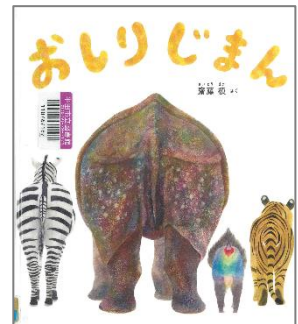

どの絵本よもうかな？

半田市立図書館キャラクター
ブックんとしおりちゃん

「いきもののほん」

わんわん おかお

とよたかずひこ／著 アリス館

いぬさんがね
わん わん わん
いぬさん いぬさん
おくちは どーこ？

動物たちの口や目は、どこにある？ 顔のパーツを見つけて楽しめる絵本です。

おしりじまん

齋藤禎／さく 福音館書店

わたしの おしり
まんまる おしり
まあい おしり
かわいいでしょ

しまうまやカバなど、いろいろなお尻を見てみましょう。

プテラドンの そらとぶ いちにち

竹下文子／文 鈴木まもる／絵 偕成社

がけから とびたつ
プテラドンたち
さかなをつかまえて、
ごつくん。

遠い昔に生きていた恐竜の暮らしがわかります。

のうさぎ

高橋喜平／ぶん 藪内正幸／え 福音館書店

ゆきのうえに
ちいさな あしあとが、
どこまでも
つづいています。

冬の山の中、ウサギたちの暮らしがわかります。

昔話絵本の読み聞かせ

昔話は、人々が長い間、語りついできたお話です。昔話を聞くことで、子どもは主人公と一体化して冒険し、困難をのりこえ、苦しい事や楽しい事など様々な体験を積み重ねます。大切な人の声で聞いた昔話は、子どもの心の糧となるでしょう。

あたらしい本

まめまき! まめまき!

西村敏雄/さく 白泉社

きょうは せつぶんです。
わるい おにが いえに はいってこないように
まめを まきましよう。

節分の豆まきのお話です。心優しい、人間と鬼の子が
登場します。

おすすめ! ぐらしの本

歳時記を唄った童謡の謎

こんなに深い意味だった

合田道人/著 笠間書院