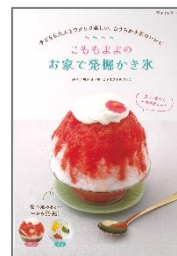

こももまの お家で発掘かき氷

子ども大人もワクワク楽しい、

おうちかき氷のレシピ

川井まさ美／著 プティック社