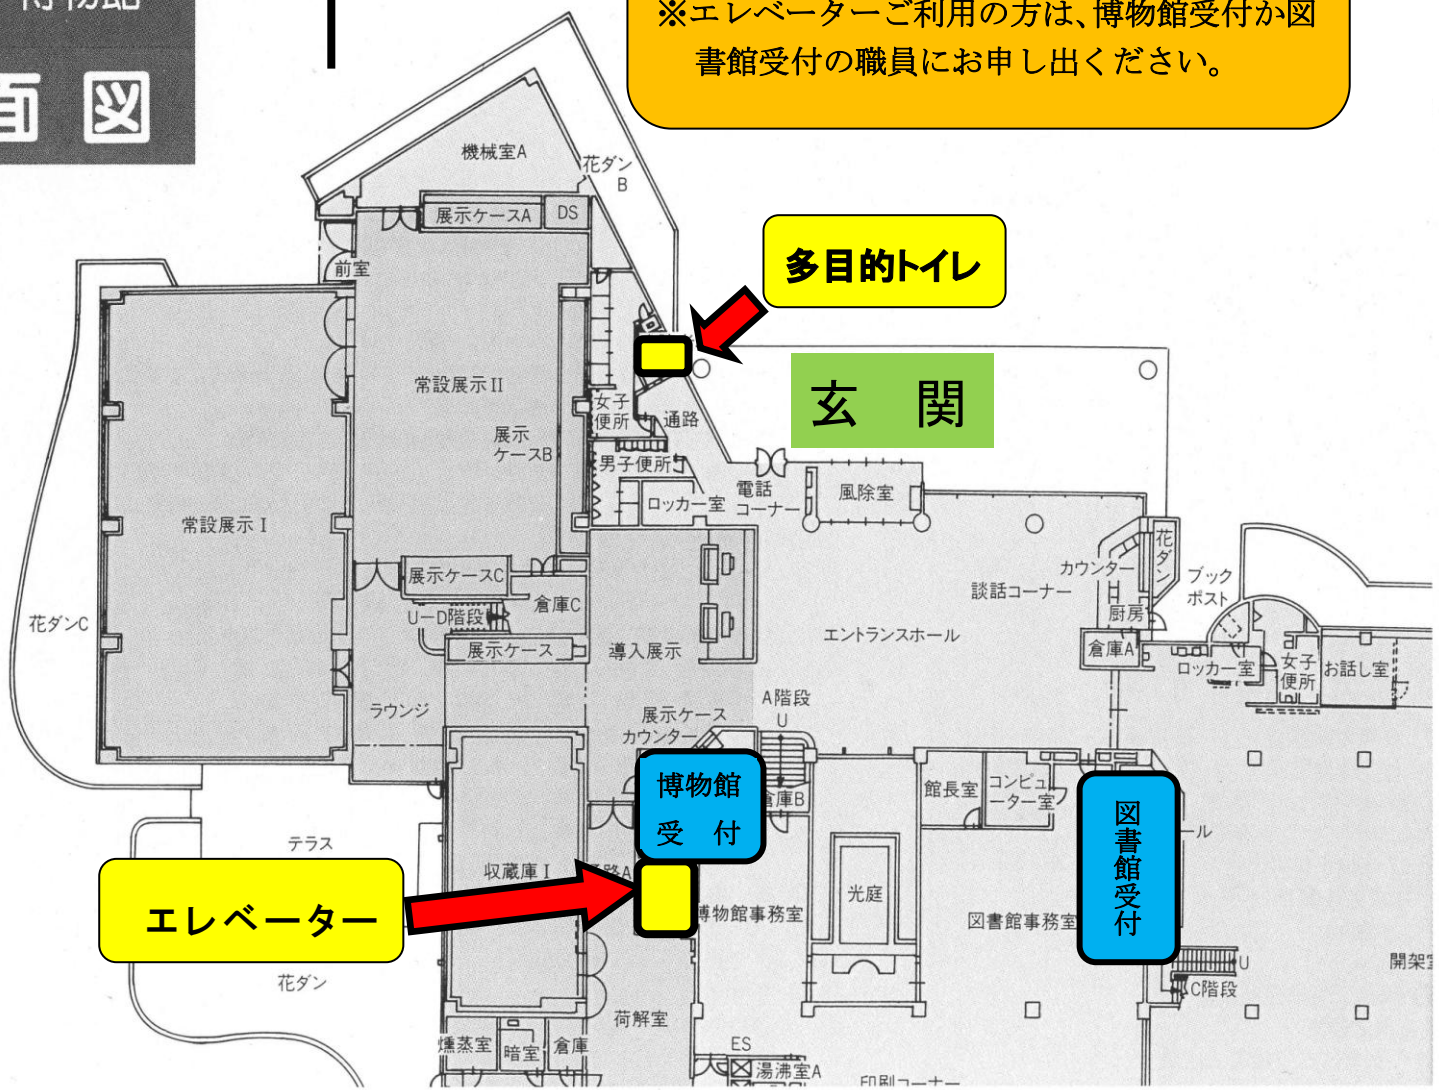

# 多目的トイレ・エレベーター案内

## 図書館・博物館 平面図

※多目的トイレには、洋式便器とベビーシートが設置されております。  
※エレベーターご利用の方は、博物館受付か図書館受付の職員にお申し出ください。

多目的トイレ

玄関

エレベーター

博物館  
受付

図書館  
受付