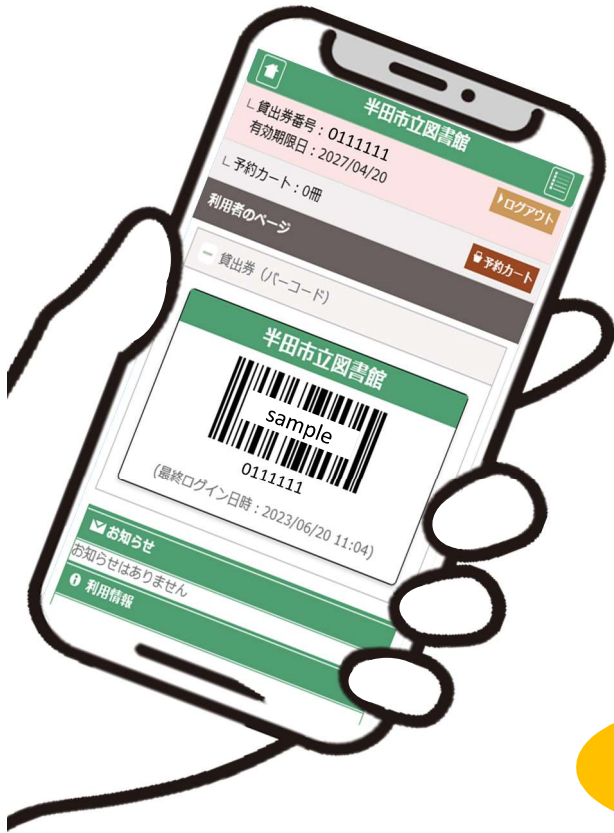

カードはかさばるし、
忘れがち...

...とお困りの有効期限内の貸出券をお持ちで、
インターネットサービス登録がお済みの方へ

安心してください!

スマホ 貸出券

図書館
HPに

入ってますよ!

表示方法

1 QRコードからログイン

2 利用者のページを表示

※ご利用の度にログインが必要です。スクリーンショットは無効です。

有効期限内の貸出券をお持ちの方は

すぐにインターネットサービス登録ができます!

- (1) 上記QRコードから「新規パスワード発行・再発行」
- (2) 任意のパスワード（英字と数字を混ぜた6桁以上）を設定
- (3) 貸出券番号とパスワードでログイン
- (4) メールアドレスを登録 「利用者のページ」 → 「メールアドレス登録・変更」