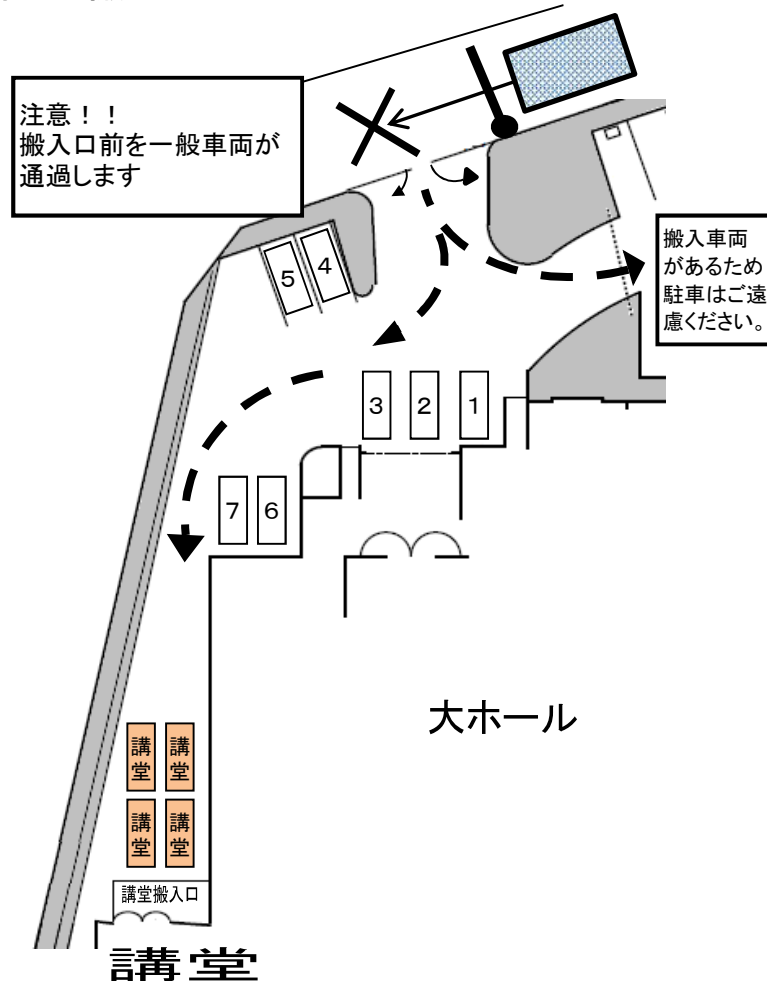

講堂北搬入口のご利用上の注意について

- ①搬入口東より一般車両が出库しますので交差点手前で一旦停止し、一般車両の停止誘導を行いながら注意して進入してください。
- ②No1～7は大ホール利用者スペースですので、駐車できません。講堂のスペースに駐車してください。
- ③搬入口の搬入バーは出入り以外は閉じておいてください。