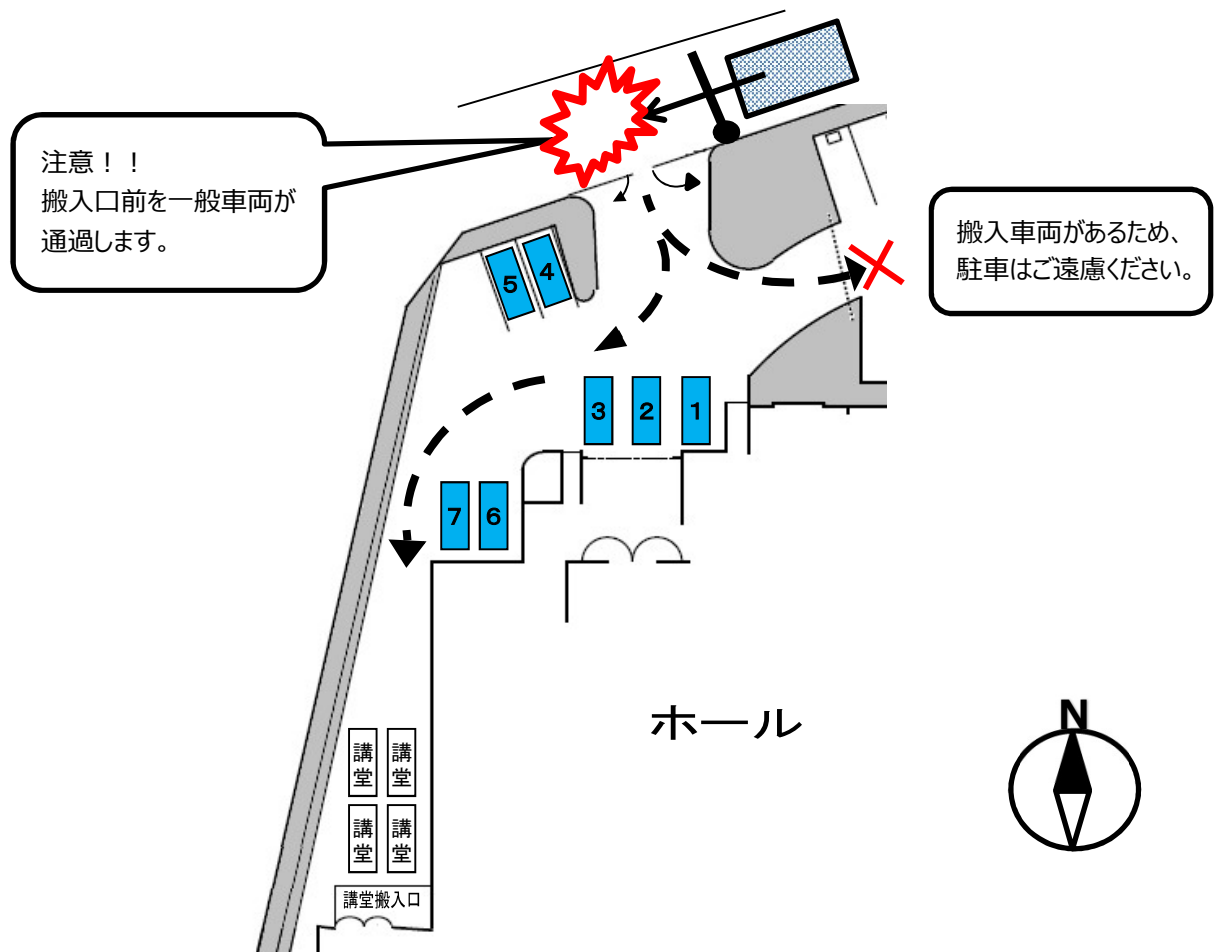

ホール北搬入口のご利用上の注意について

- ①搬入口東より一般車両が出库しますので、交差点手前で一旦停止し、一般車両の停止誘導を行いながら注意して進入してください。
- ②搬入口の駐車は最大普通車7台です。指定されたスペース以外駐車できません。
- ③講堂搬入口及び東側一般駐車場へは車両が通過しますので動線を確保してください。
- ④搬入口の搬入バーは出入り以外は閉じておいてください。