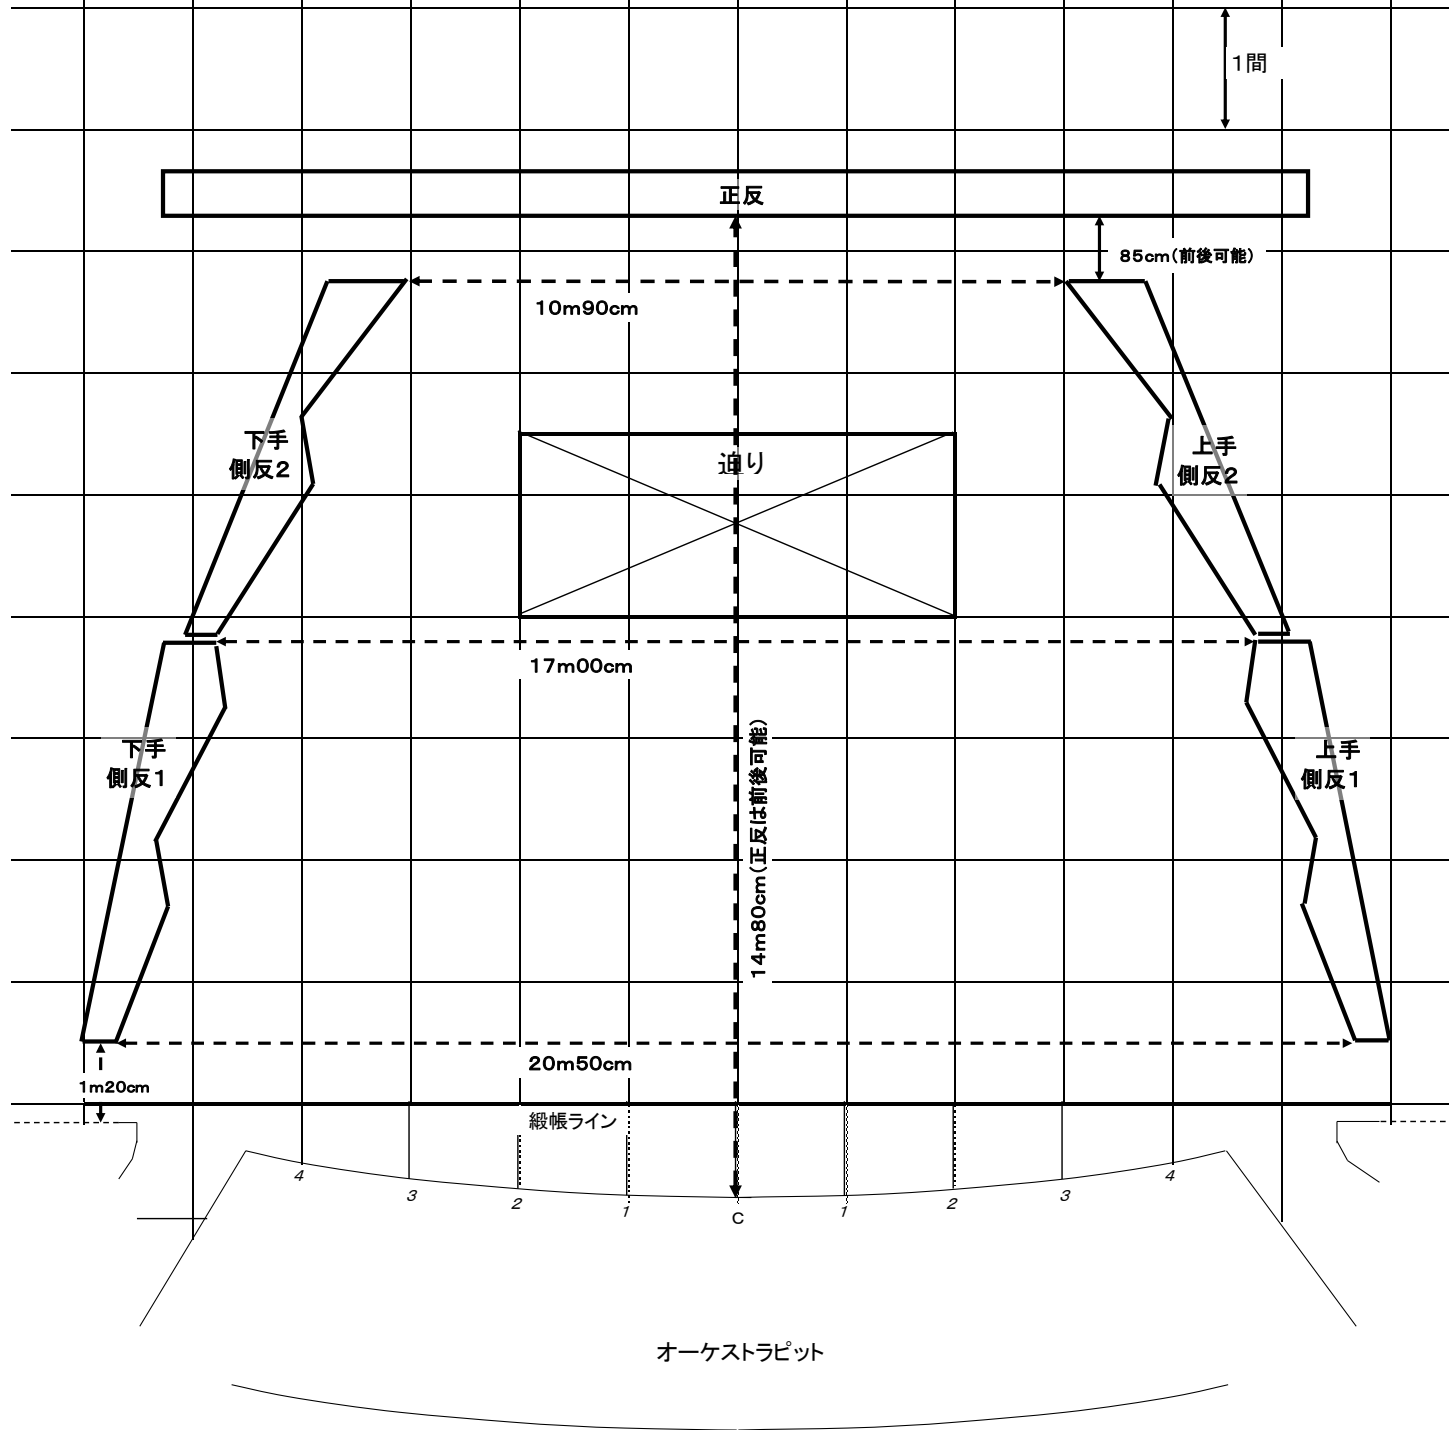

# 半田市福祉文化会館

客席(1300)