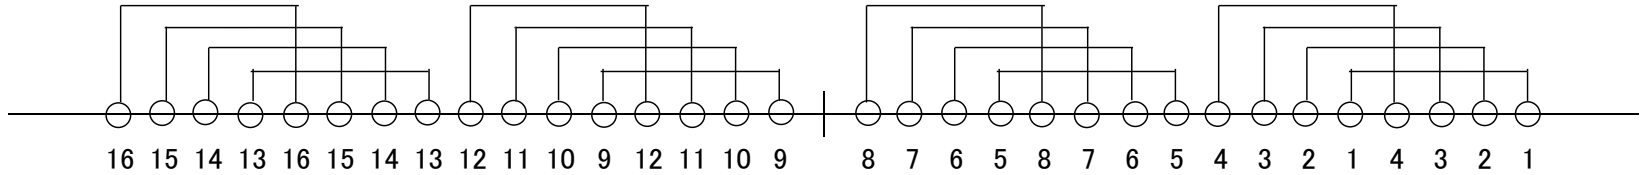

1CL

1kw○ 16台
8台4色(16回路)

2CL

2kw○ 12台
6台2色(12回路)
※カッター2台常設

下手

上手

半田市福祉文化会館
瀧上工業雁宿ホール
シーリングライト吊込図