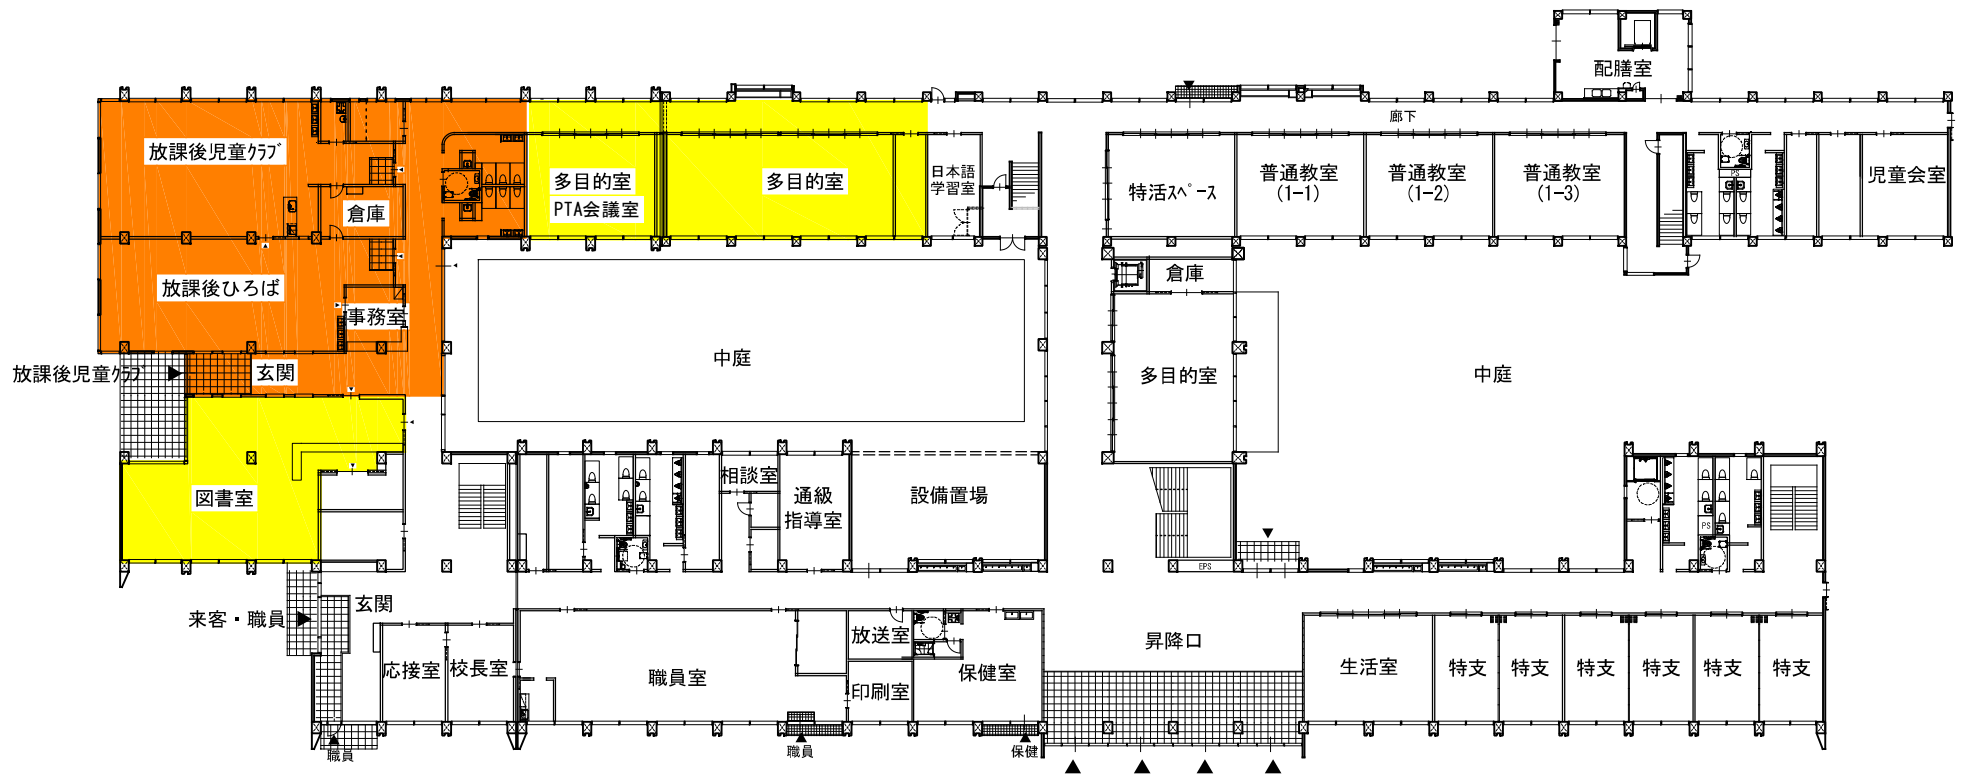

亀崎小学校改築(案)
 (令和6年 1月末 現在)

小学校児童放課後等
居場所づくり事業

: 専用エリア
 : 共用エリア

1階 平面図

亀崎小学校改築(案)
(令和6年1月末現在)

2階 平面図