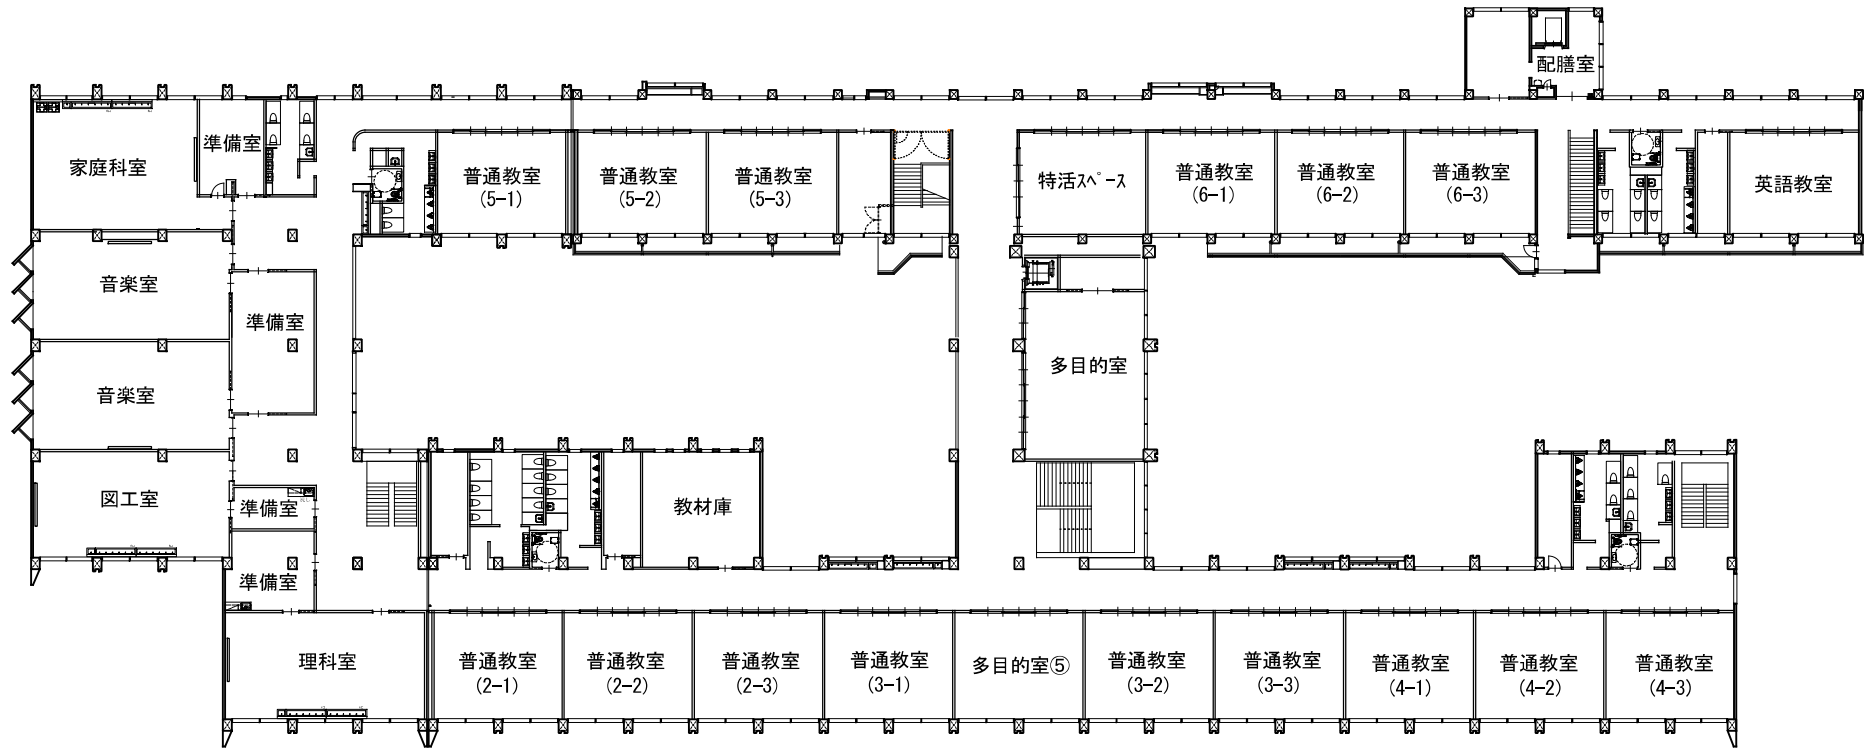

亀崎小学校改築(案)
 (令和6年 1月末 現在)

小学校児童放課後等
居場所づくり事業

: 専用エリア
 : 共用エリア

1階 平面図

亀崎小学校改築(案)
(令和6年1月末現在)

2階 平面図