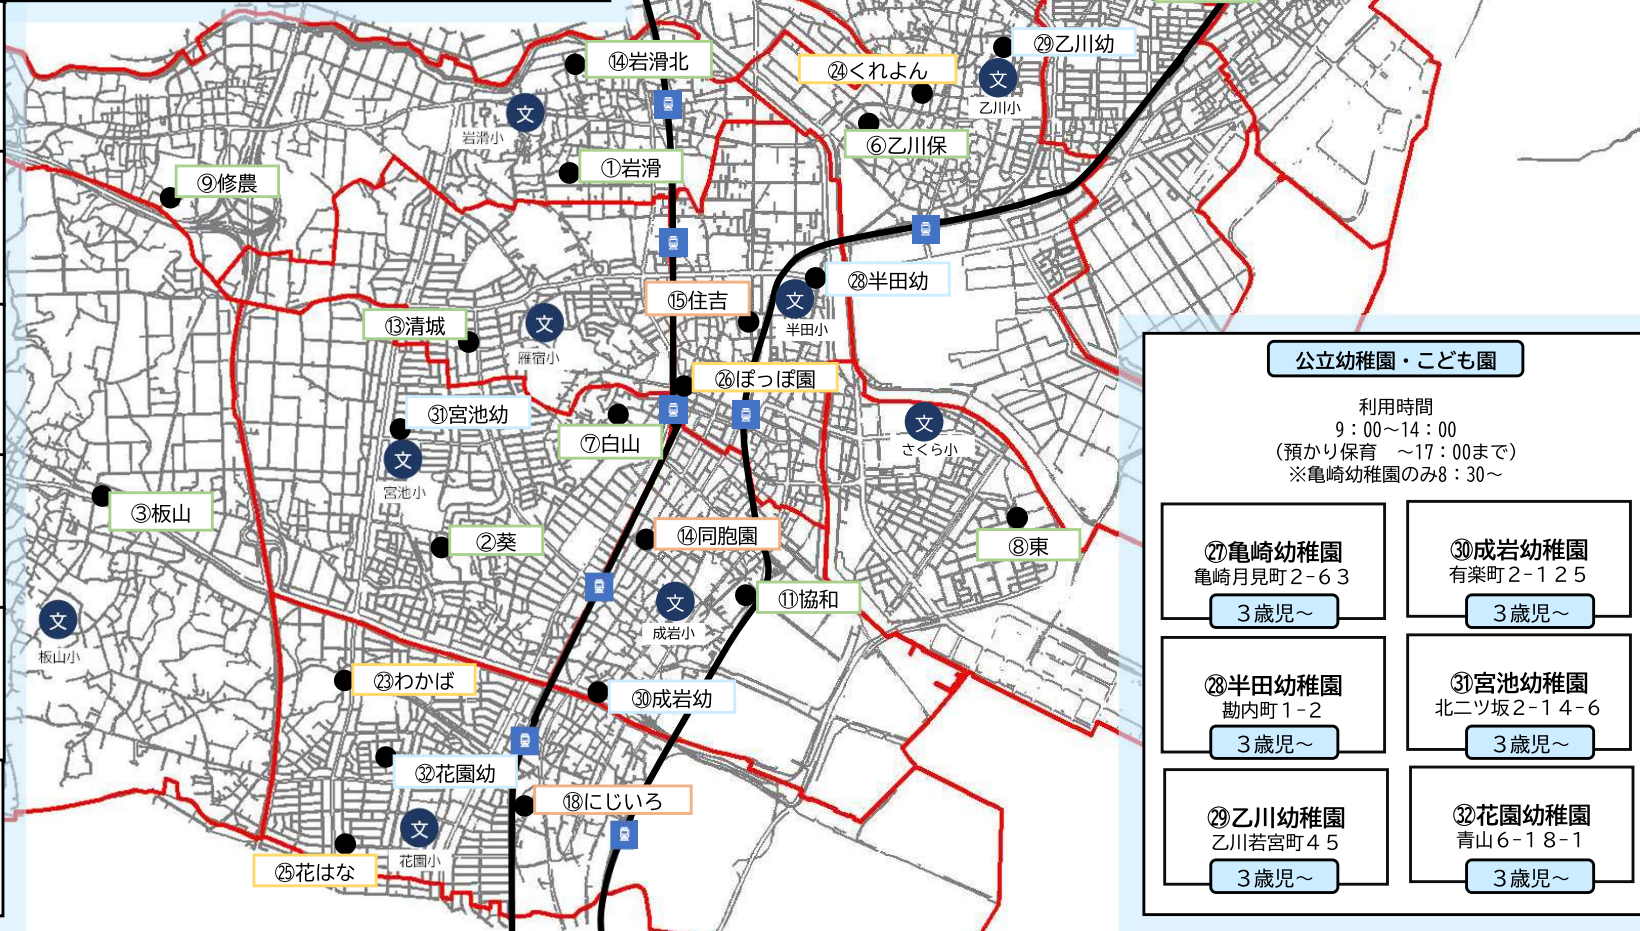

半田市 保育園・幼稚園・こども園 地図 (R8.4.1時点)

<p><b>公</b> ①岩滑こども園 出口町2-163 早朝7:30~延長19:00 0歳児~</p>	<p><b>公</b> ⑪協和保育園 中島町11-1 早朝7:30~延長18:00 0歳児~</p>	<p><b>小</b> ⑫さつき保育園 東大矢知町3-43-1 早朝7:30~延長19:00 0~2歳児</p>
<p><b>公</b> ②葵保育園 宮本町4-106-2 早朝7:30~延長18:00 1歳児~</p>	<p><b>公</b> ⑫岩滑北保育園 岩滑高山町1-138 早朝7:30~延長18:00 1歳児~</p>	<p><b>小</b> ⑫おひさま保育園 新池町2-201-33 早朝7:30~延長19:00 0~2歳児</p>
<p><b>公</b> ③板山こども園 板山町1-100-10 早朝7:30~延長19:00 0歳児~</p>	<p><b>公</b> ⑬清城保育園 清城町2-6-13 早朝7:30~延長18:00 0歳児~</p>	<p><b>小</b> ⑬わかば保育園 新宮町2-15-1 早朝7:30~延長19:00 0~2歳児</p>
<p><b>公</b> ④有脇保育園 有脇町10-31-2 早朝7:30~延長18:00 1歳児~</p>	<p><b>私</b> ⑭半田同胞園保育所 栄町2-22 早朝7:30~延長19:00 0歳児~</p>	<p><b>小</b> ⑭くれよん保育園 乙川深田町1-36-1 早朝7:30~延長19:00 0~2歳児</p>
<p><b>公</b> ⑤平地保育園 平地町3-46 早朝7:30~延長18:00 0歳児~</p>	<p><b>私</b> ⑮住吉こども園 堀崎町1-54 早朝7:30~延長19:00 0歳児(生後6か月)~</p>	<p><b>小</b> ⑮めいてつ保育ステーション 知多半田駅ぼっぽ園 広小路町150-2 名鉄知多半田駅前ビル1F 早朝7:30~延長19:00 0~2歳児</p>
<p><b>公</b> ⑥乙川保育園 乙川一色町31 早朝7:30~延長19:00 0歳児~</p>	<p><b>私</b> ⑯のぞみが丘保育園 亀崎大洞町3-3-2 早朝7:30~延長19:00 0~2歳児</p>	
<p><b>公</b> ⑦白山保育園 白山町4-129 早朝7:30~延長18:00 1歳児~</p>	<p><b>私</b> ⑰みらい保育園 亀崎大洞町3-37 早朝7:30~延長19:00 3歳児~</p>	
<p><b>公</b> ⑧東保育園 瑞穂町3-6-1 早朝7:30~延長19:00 0歳児~</p>	<p><b>私</b> ⑱にじいろ保育園花園 有楽町6-5-2 早朝7:30~延長19:30 0歳児~</p>	
<p><b>公</b> ⑨修農保育園 平井町5-64-2 早朝7:30~延長18:00 1歳児~</p>	<p><b>私</b> ⑲アイگران保育園高根 平地馬場町2-5-8 早朝7:30~延長19:00 0歳児~</p>	
<p><b>公</b> ⑩横川保育園 大伝根町1-2-1 早朝7:30~延長18:00 1歳児~</p>	<p><b>私</b> ⑳あさひ保育園 西大矢知町4-61-1 早朝7:30~延長19:00 0~2歳児</p>	

- 保育園・こども園
- 公立保育園・こども園
- 私立保育園・こども園
- 私立小規模保育所

公立幼稚園・こども園	
利用時間 9:00~14:00 (預かり保育 ~17:00まで) ※亀崎幼稚園のみ8:30~	
⑦亀崎幼稚園 亀崎月見町2-63 3歳児~	⑩成岩幼稚園 有楽町2-125 3歳児~
⑱半田幼稚園 勘内町1-2 3歳児~	⑬宮池幼稚園 北二ツ坂2-14-6 3歳児~
⑲乙川幼稚園 乙川若宮町45 3歳児~	⑫花園幼稚園 青山6-18-1 3歳児~