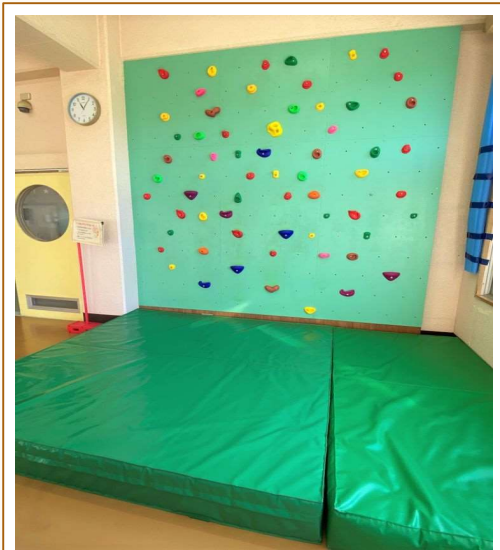

令和4年度、5年度
児童センター施設整備等について

成岩児童センター

- ・ボルダリング
- ・セフティマット

シンプルプチ
2サイドオープン
ベッド

小物入れワゴン

亀崎児童センター

図書室カーペット
貼替

ビルディングブロック