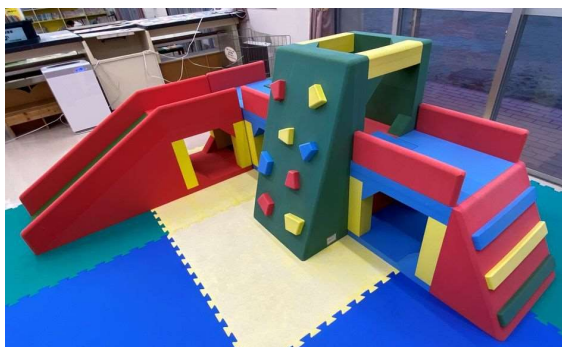

半田児童センター

わんぱくとりで